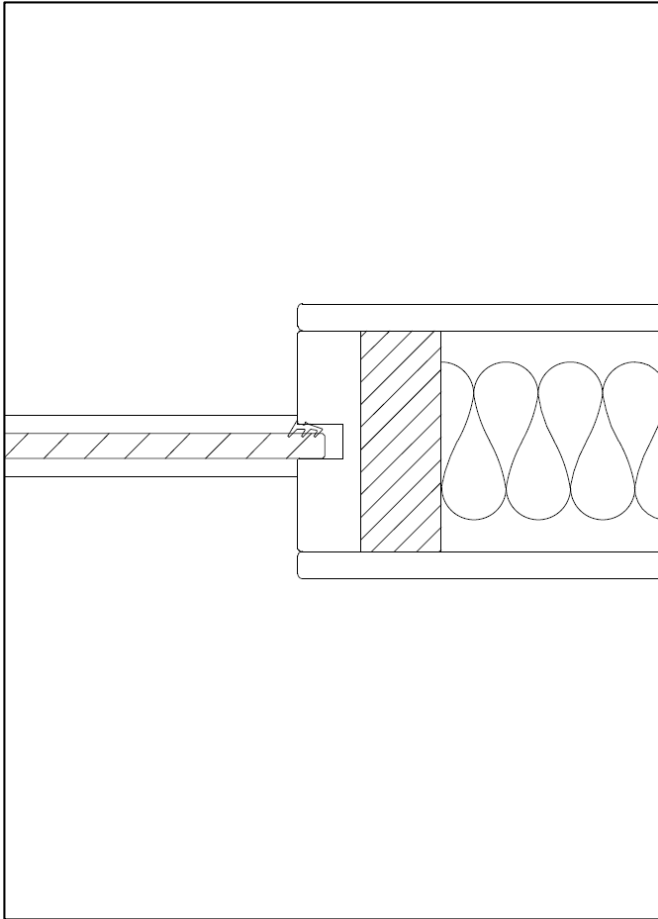

Produkt: Uni wall
Flush front

Ladda ner: [DWG](#)

◀ TILLBAKA TILL ÖVERSIKT

Produkt: Glass front
Dörrmiljö: Portal

Ladda ner: [DWG](#)

Produkt: Glass front
Dörrmiljö: Dörrpaket

Ladda ner: [DWG](#)

Produkt: Uni wall
Dörrmiljö: Dörrset