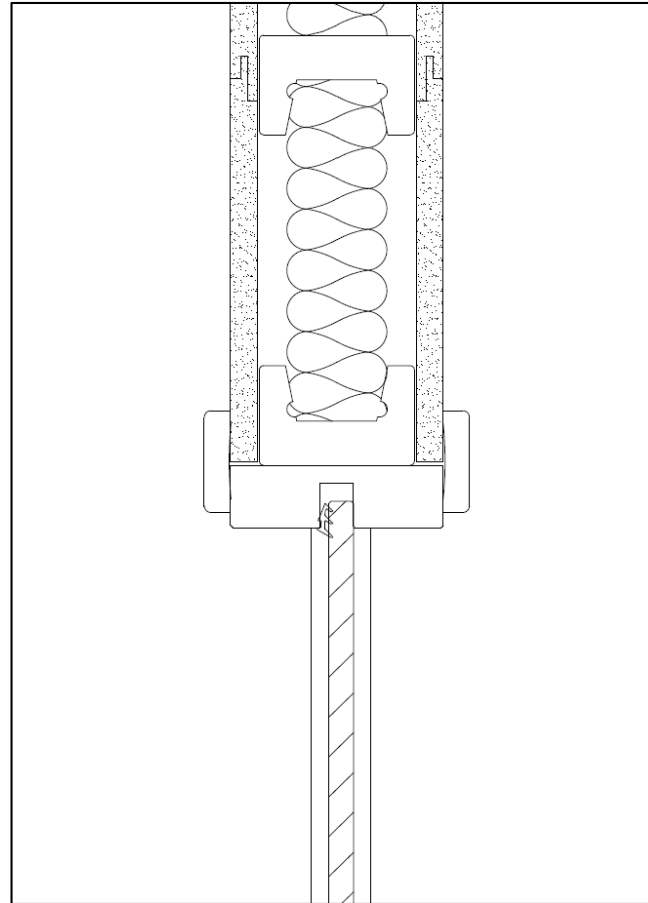

Ladda ner: [DWG](#)

◀ TILLBAKA TILL ÖVERSIKT

Produkt: Loc wall
Glass front

Ladda ner: [DWG](#)

Produkt: Loc wall - light
Glass front

Ladda ner: [DWG](#)

Produkt: Uni wall
Flush front

Ladda ner: [DWG](#)

◀ TILLBAKA TILL ÖVERSIKT

Produkt: Loc wall
Dörrmiljö: Portal

Ladda ner: [DWG](#)

Produkt: Loc wall - light
Dörrmiljö: Dörrpaket

Ladda ner: [DWG](#)

Produkt: Uni wall
Dörrmiljö: Dörrset

Ladda ner: [DWG](#)

◀◀ [TILLBAKA TILL ÖVERSIKT](#)

Produkt: Loc wall
Glass front

Ladda ner: [DWG](#)

Produkt: Loc wall - light
Glass front

Ladda ner: [DWG](#)

Produkt: Uni wall
Flush front

Ladda ner: [DWG](#)

◀ TILLBAKA TILL ÖVERSIKT

Produkt: Loc wall