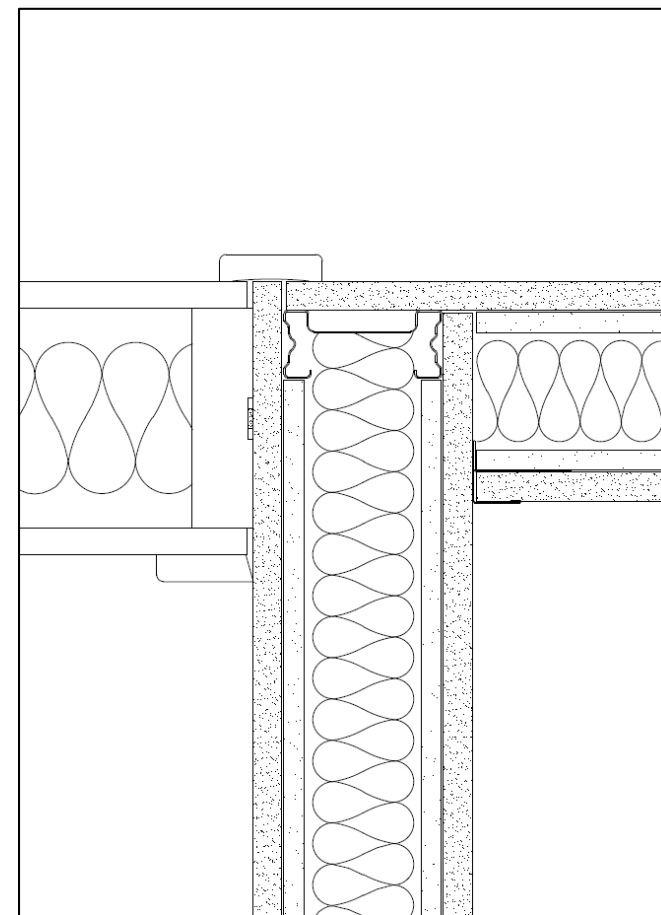

Produkt: Loc wall
Glass front

Ladda ner: [DWG](#)

Produkt: Loc wall - light
Glass front

Ladda ner: [DWG](#)

Produkt: Uni wall
Flush front

Ladda ner: [DWG](#)

◀ TILLBAKA TILL ÖVERSIKT

Produkt: Loc wall

Ladda ner: [DWG](#)

Produkt: Loc wall - light

Ladda ner: [DWG](#)

Produkt: Uni wall

Ladda ner: [DWG](#)

[◀](#) TILLBAKA TILL ÖVERSIKT

Produkt: Loc wall

Ladda ner: [DWG](#)

Produkt: Loc wall - light

Ladda ner: [DWG](#)

Produkt: Uni wall

Ladda ner: [DWG](#)

◀ [TILLBAKA TILL ÖVERSIKT](#)