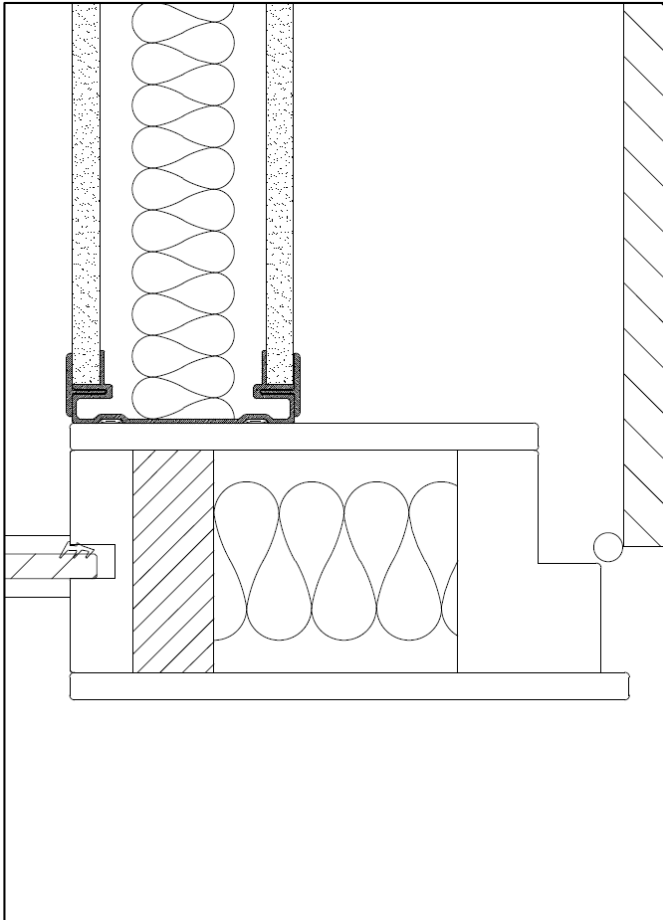

Ladda ner: [DWG](#)

◀ TILLBAKA TILL ÖVERSIKT

Produkt: Loc wall
Dörrmiljö: Dubbel-Portal

Ladda ner: [DWG](#)

Produkt: Loc wall - light
Dörrmiljö: Dubbel-Dörrpaket

Ladda ner: [DWG](#)

Produkt: Uni wall
Dörrmiljö: Flush front

Ladda ner: [DWG](#)

◀ TILLBAKA TILL ÖVERSIKT

Produkt: Loc wall
Dörrmiljö: Portal

Ladda ner: [DWG](#)

Produkt: Loc wall - light
Dörrmiljö: Dörrpaket

Ladda ner: [DWG](#)

Produkt: Uni wall
Dörrmiljö: Flush front