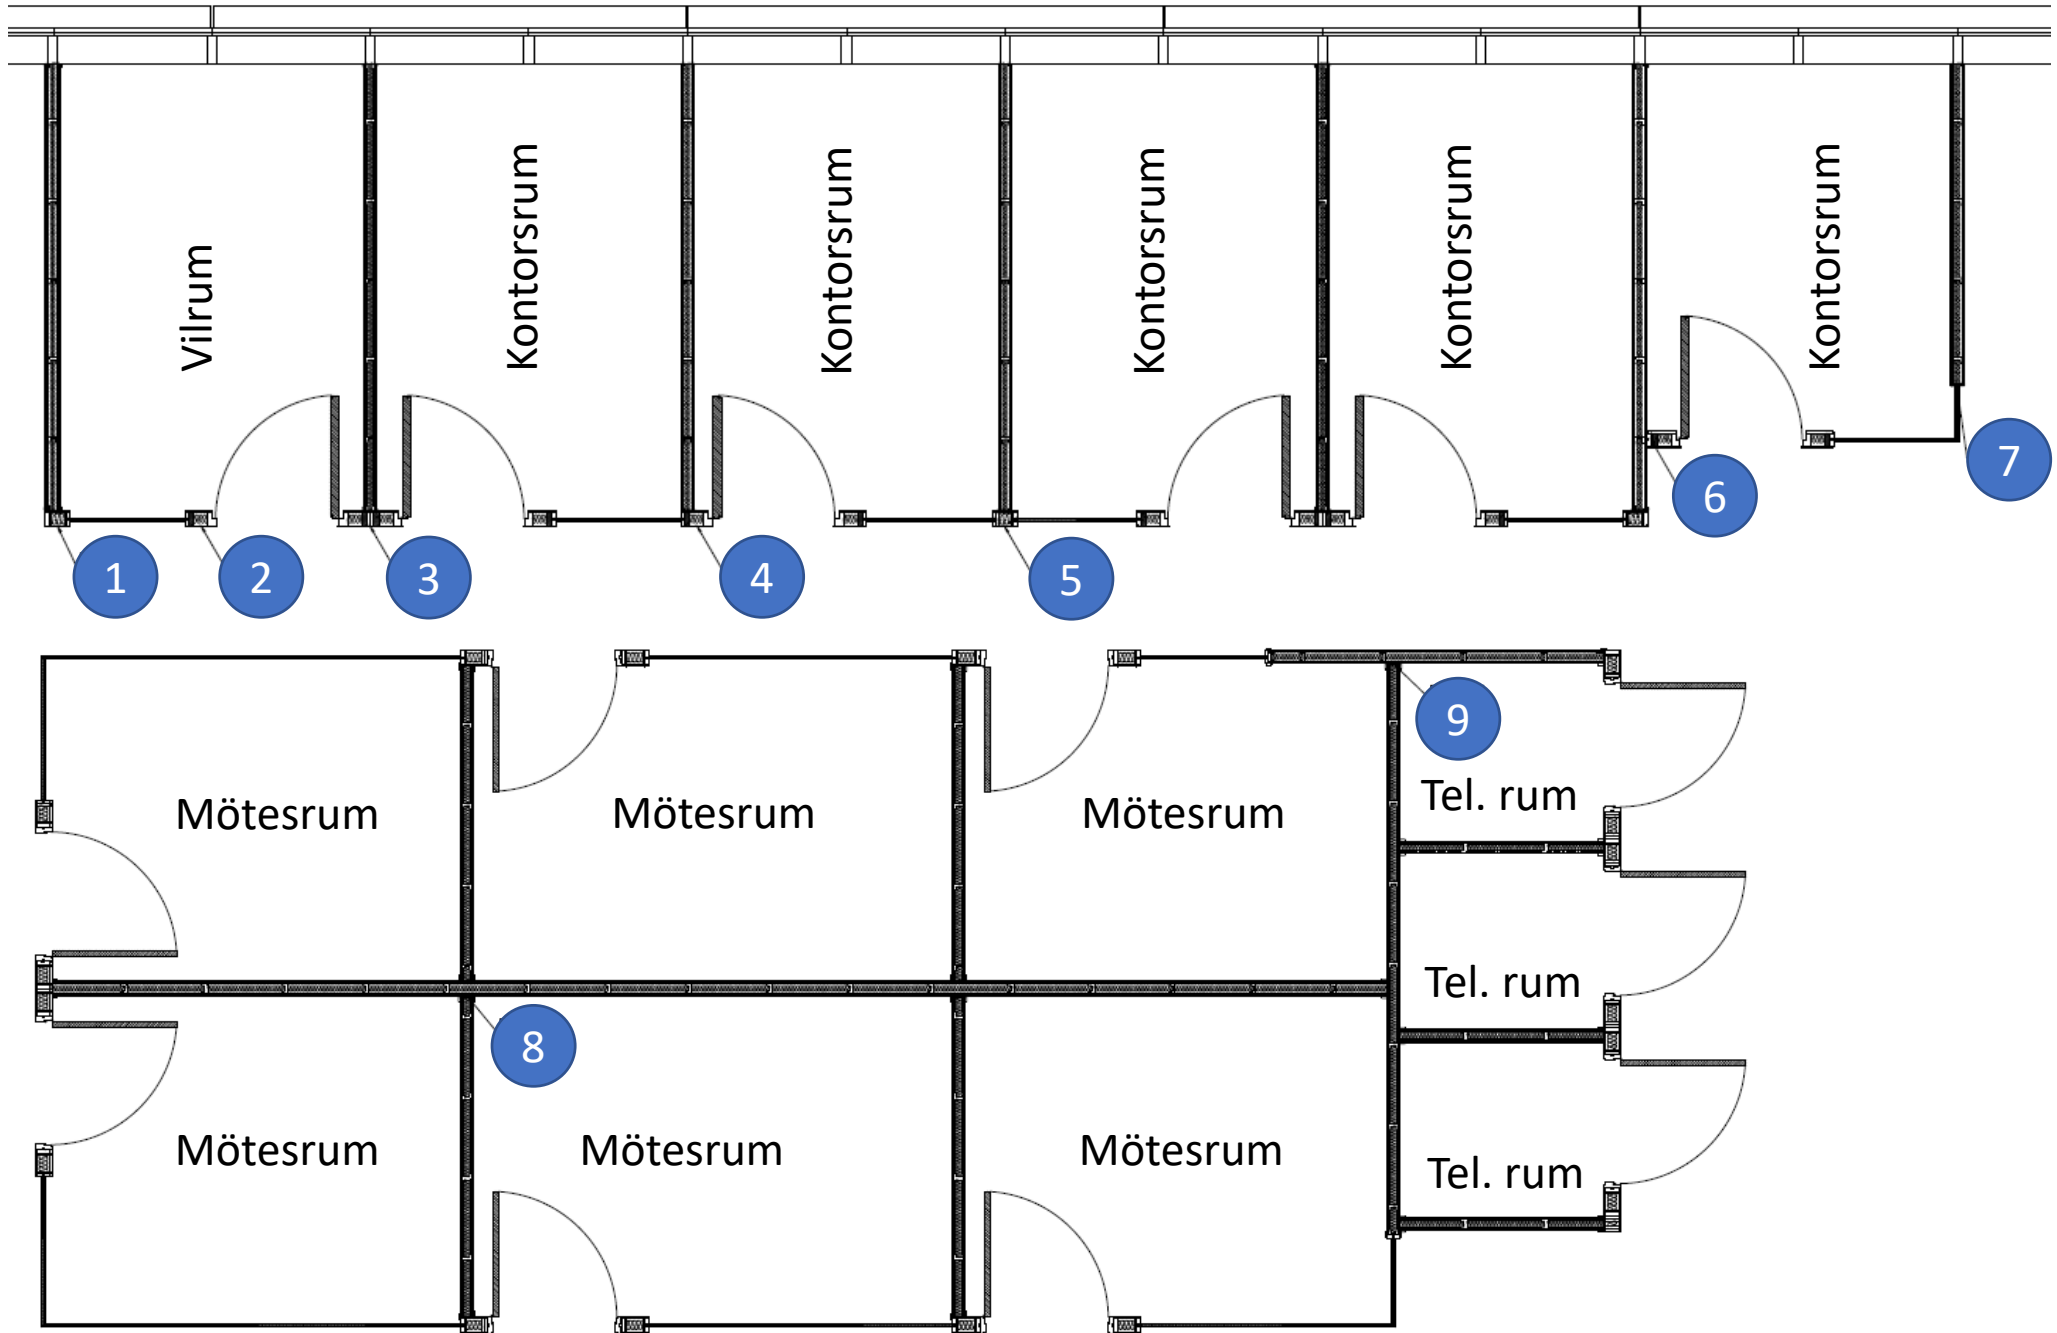

PRODUKTMÖTEN - För kompletta rum