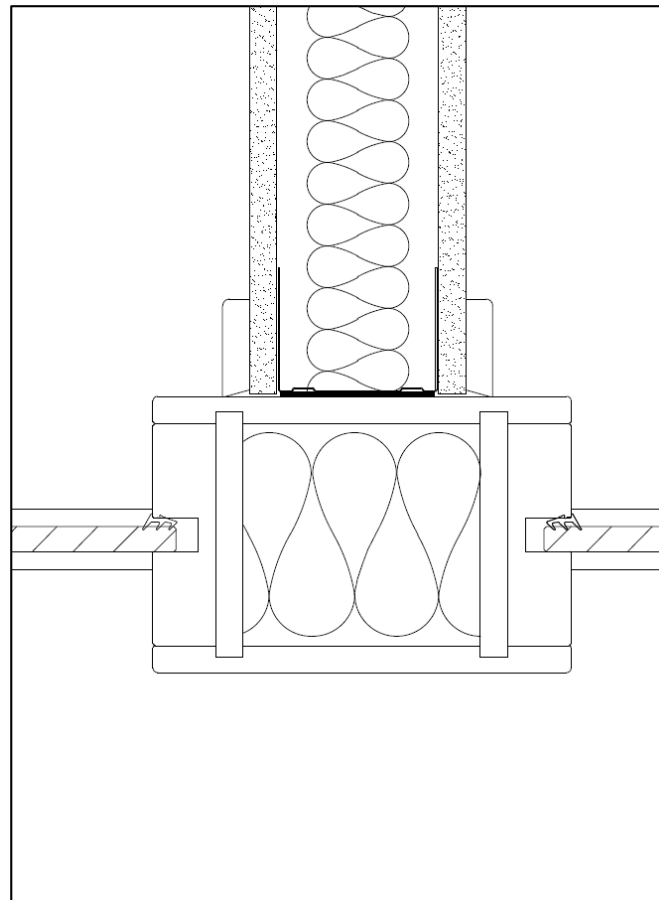

Ladda ner: [DWG](#)

◀ TILLBAKA TILL ÖVERSIKT

Produkt: Loc wall
Glass front

Ladda ner: [DWG](#)

Produkt: Loc wall - light
Glass front

Ladda ner: [DWG](#)

Produkt: Uni wall
Flush front

Ladda ner: [DWG](#)

◀ TILLBAKA TILL ÖVERSIKT

Produkt: Loc wall
Dörrmiljö: Portal

Ladda ner: [DWG](#)

Produkt: Loc wall - light
Dörrmiljö: Dörrpaket

Ladda ner: [DWG](#)

Produkt: Uni wall
Dörrmiljö: Dörrset

Ladda ner: [DWG](#)

◀◀ [TILLBAKA TILL ÖVERSIKT](#)