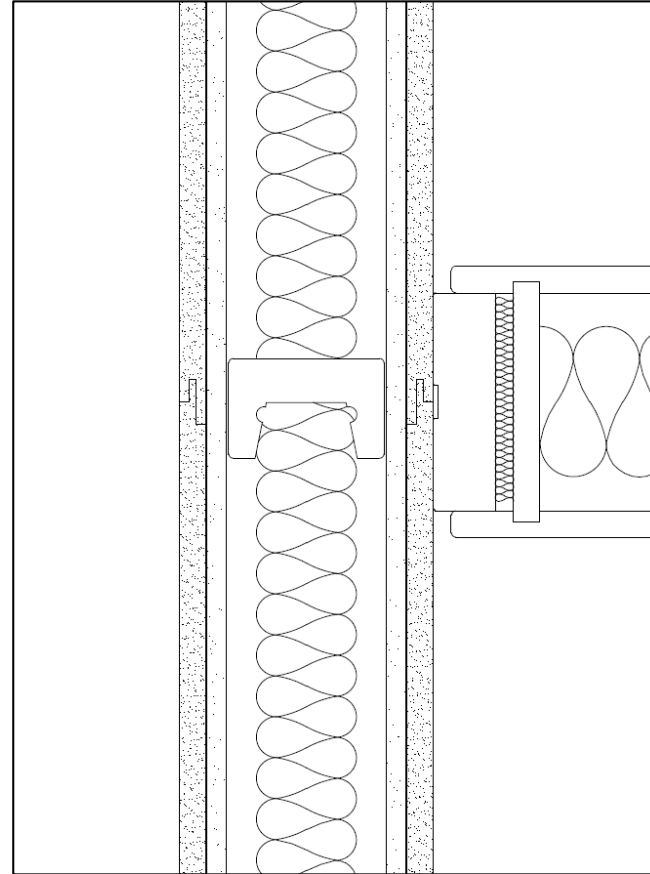

Ladda ner: [DWG](#)

Produkt: Loc wall - light
Dörrmiljö: Dörrpaket