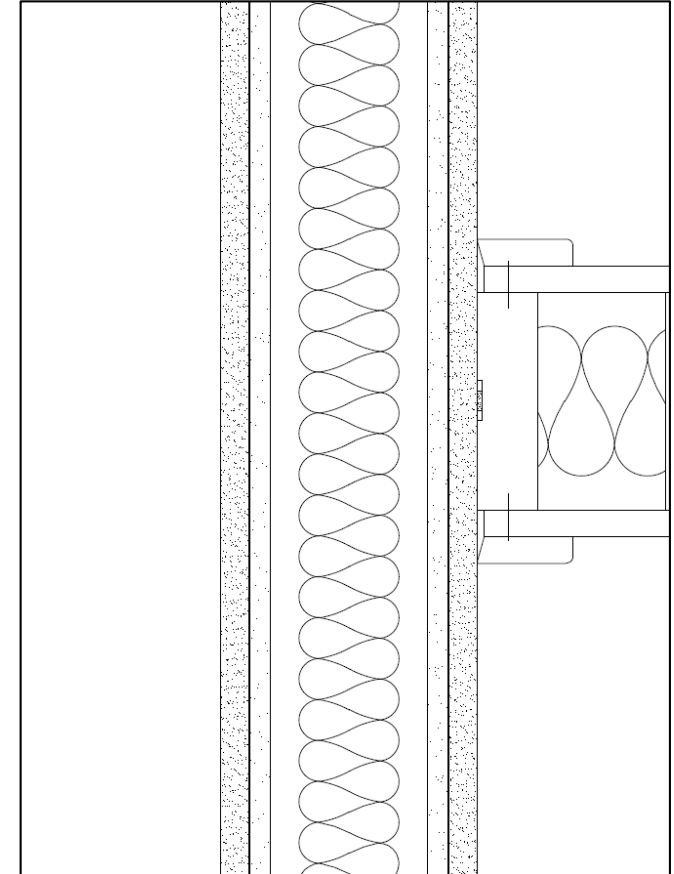

Ladda ner: [DWG](#)

◀ TILLBAKA TILL ÖVERSIKT

Produkt: Loc wall
Glass front

Ladda ner: [DWG](#)

Produkt: Loc wall - light
Glass front

Ladda ner: [DWG](#)

Produkt: Uni wall
Flush front

Ladda ner: [DWG](#)

◀ TILLBAKA TILL ÖVERSIKT

Produkt: Loc wall
Dörrmiljö: Portal

Ladda ner: [DWG](#)

Produkt: Loc wall - light
Dörrmiljö: Dörrpaket

Ladda ner: [DWG](#)

Produkt: Uni wall
Dörrmiljö: Dörrset

Ladda ner: [DWG](#)

◀◀ [TILLBAKA TILL ÖVERSIKT](#)

Produkt: Loc wall
Glass front

Ladda ner: [DWG](#)

Produkt: Loc wall - light
Glass front

Ladda ner: [DWG](#)

Produkt: Uni wall
Flush front

Ladda ner: [DWG](#)

◀ TILLBAKA TILL ÖVERSIKT

Produkt: Loc wall