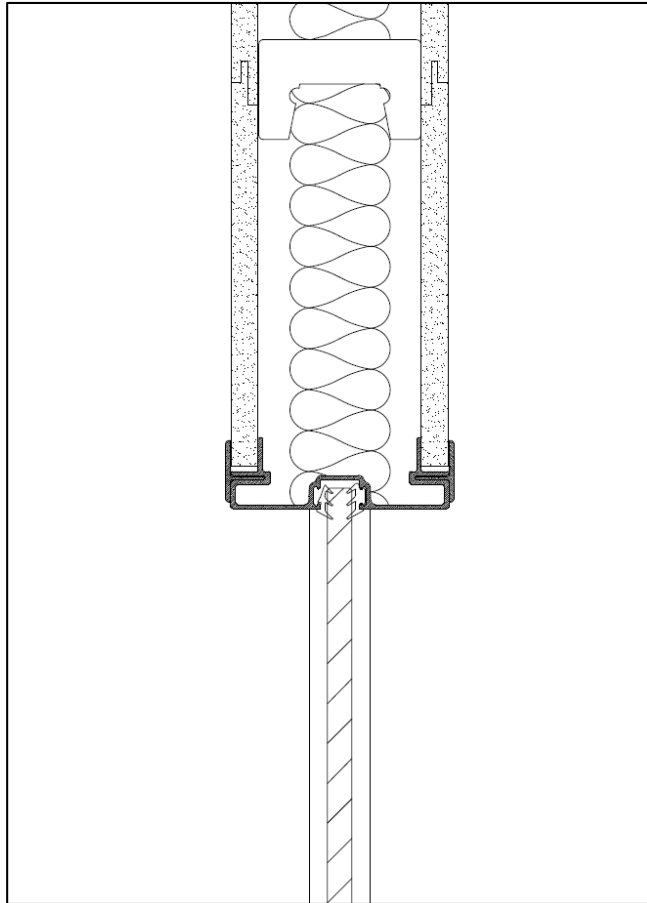

Ladda ner: [DWG](#)

◀ TILLBAKA TILL ÖVERSIKT

Produkt: Loc wall
Glass front

Ladda ner: [DWG](#)

Produkt: Loc wall - light
Glass front

Ladda ner: [DWG](#)

Produkt: Uni wall
Flush front

Ladda ner: [DWG](#)

◀ TILLBAKA TILL ÖVERSIKT

Produkt: Loc wall
Dörrmiljö: Portal

Ladda ner: [DWG](#)

Produkt: Loc wall - light
Dörrmiljö: Dörrpaket

Ladda ner: [DWG](#)

Produkt: Uni wall
Dörrmiljö: Dörrset

Ladda ner: [DWG](#)

◀◀ [TILLBAKA TILL ÖVERSIKT](#)

Produkt: Loc wall
Glass front

Ladda ner: [DWG](#)

Produkt: Loc wall - light
Glass front

Ladda ner: [DWG](#)

Produkt: Uni wall
Flush front

Ladda ner: [DWG](#)

◀ TILLBAKA TILL ÖVERSIKT

Produkt: Loc wall