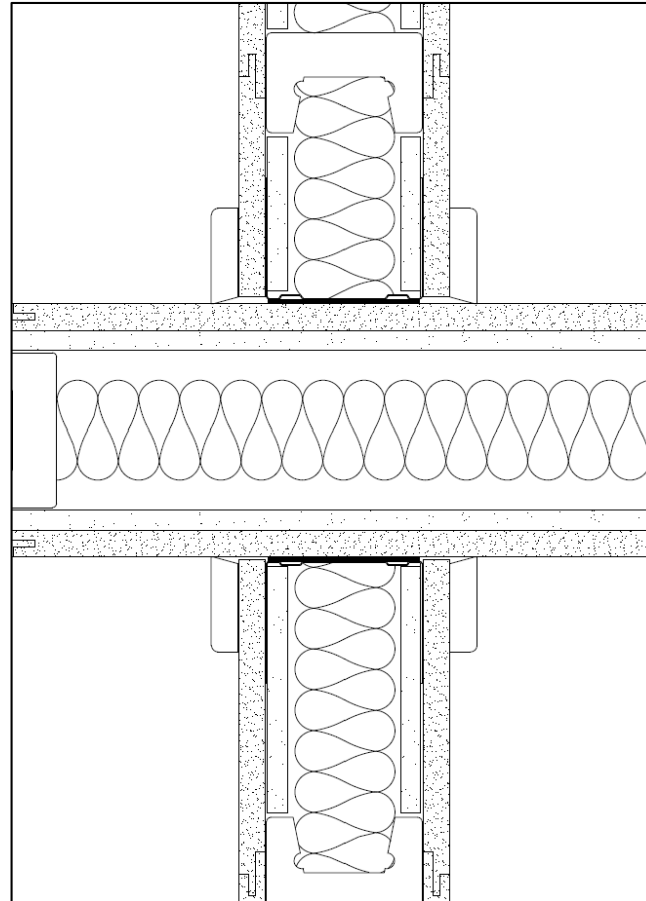

◀ TILLBAKA TILL ÖVERSIKT

Produkt: Loc wall
Dörrmiljö: Portal

Ladda ner: [DWG](#)

Produkt: Loc wall - light
Dörrmiljö: Dörrpaket

Ladda ner: [DWG](#)

Produkt: Uni wall
Dörrmiljö: Dörrset

Ladda ner: [DWG](#)

◀◀ [TILLBAKA TILL ÖVERSIKT](#)

Produkt: Loc wall
Glass front

Ladda ner: [DWG](#)

Produkt: Loc wall - light
Glass front

Ladda ner: [DWG](#)

Produkt: Uni wall
Flush front

Ladda ner: [DWG](#)

◀ TILLBAKA TILL ÖVERSIKT

Produkt: Loc wall

Ladda ner: [DWG](#)

Produkt: Loc wall - light

Ladda ner: [DWG](#)

Produkt: Uni wall

Ladda ner: [DWG](#)

[◀](#) TILLBAKA TILL ÖVERSIKT

Produkt: Loc wall

Ladda ner: [DWG](#)