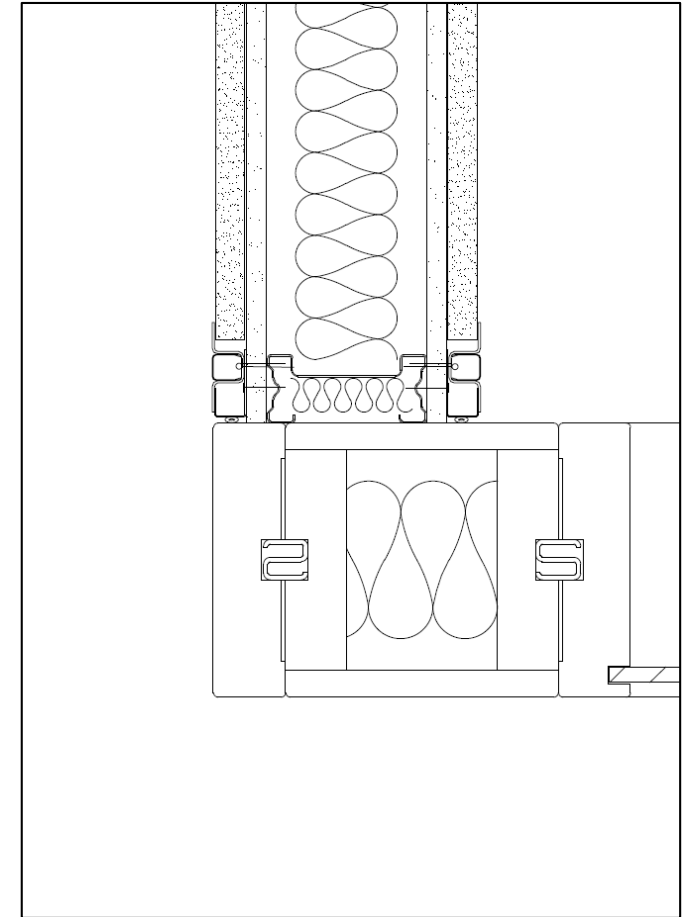

Kontaktuppgifter till din lokala rumsspecialist hittar du [här!](#)

PRODUKTMÖTEN - För kompletta rum

Produkt: Loc wall
Glass front

Ladda ner: [DWG](#)

Produkt: Loc wall - light
Glass front

Ladda ner: [DWG](#)

Produkt: Uni wall
Flush front

Ladda ner: [DWG](#)

◀ TILLBAKA TILL ÖVERSIKT

Produkt: Glass front
Dörrmiljö: Portal

Ladda ner: [DWG](#)

Produkt: Glass front
Dörrmiljö: Dörrpaket

Ladda ner: [DWG](#)

Produkt: Uni wall
Dörrmiljö: Dörrset