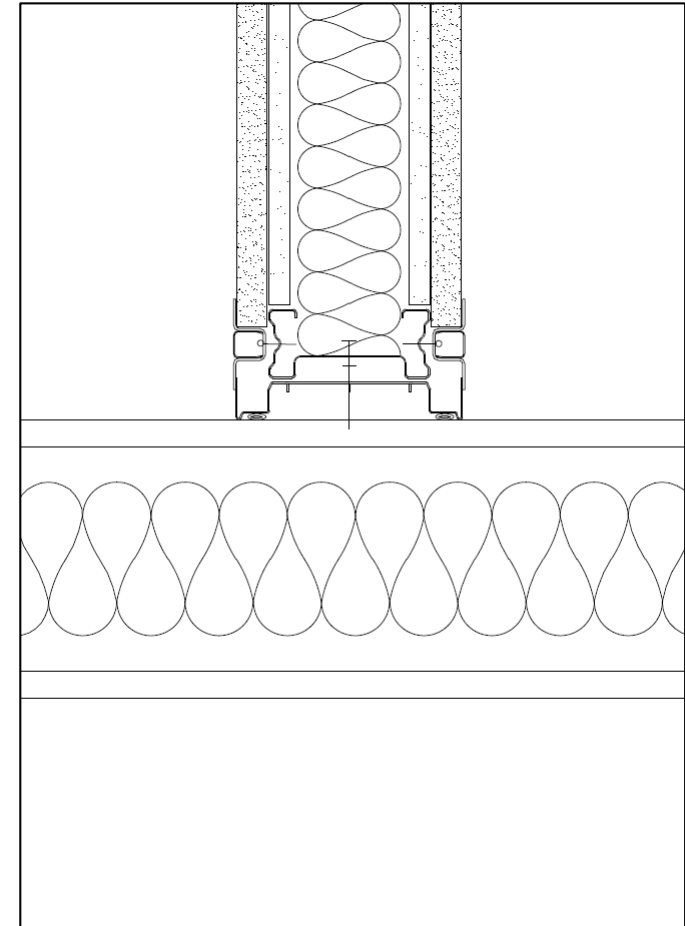

Ladda ner: [DWG](#)

◀ TILLBAKA TILL ÖVERSIKT

Produkt: Loc wall
Dörrmiljö: Dubbel-Portal

Ladda ner: [DWG](#)

Produkt: Loc wall - light
Dörrmiljö: Dubbel-Dörrpaket

Ladda ner: [DWG](#)

Produkt: Uni wall
Dörrmiljö: Flush front