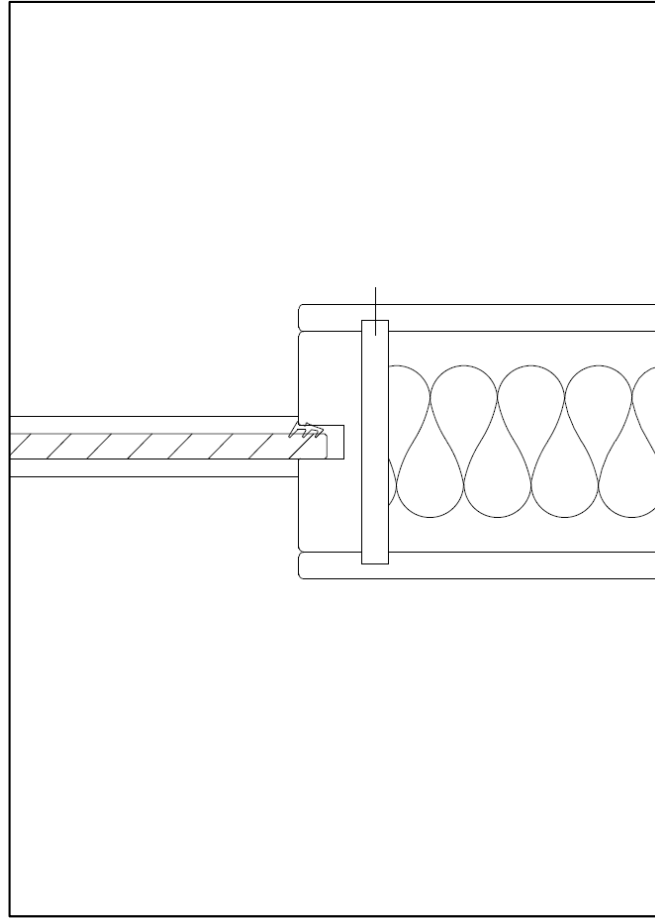

Produkt: Uni wall
Flush front

Ladda ner: [DWG](#)

◀ TILLBAKA TILL ÖVERSIKT

Produkt: Glass front
Dörrmiljö: Portal

Ladda ner: [DWG](#)

Produkt: Glass front
Dörrmiljö: Dörrpaket

Ladda ner: [DWG](#)

Produkt: Uni wall
Dörrmiljö: Dörrset