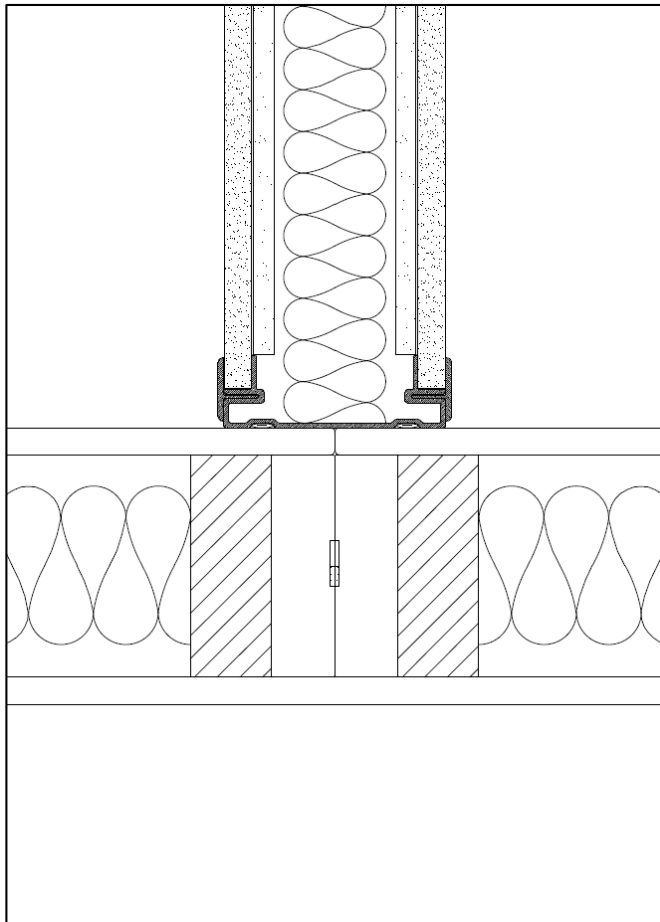

Produkt: Loc wall
Dörrmiljö: Dubbel-Portal

Ladda ner: [DWG](#)

Produkt: Loc wall - light
Dörrmiljö: Dubbel-Dörrpaket