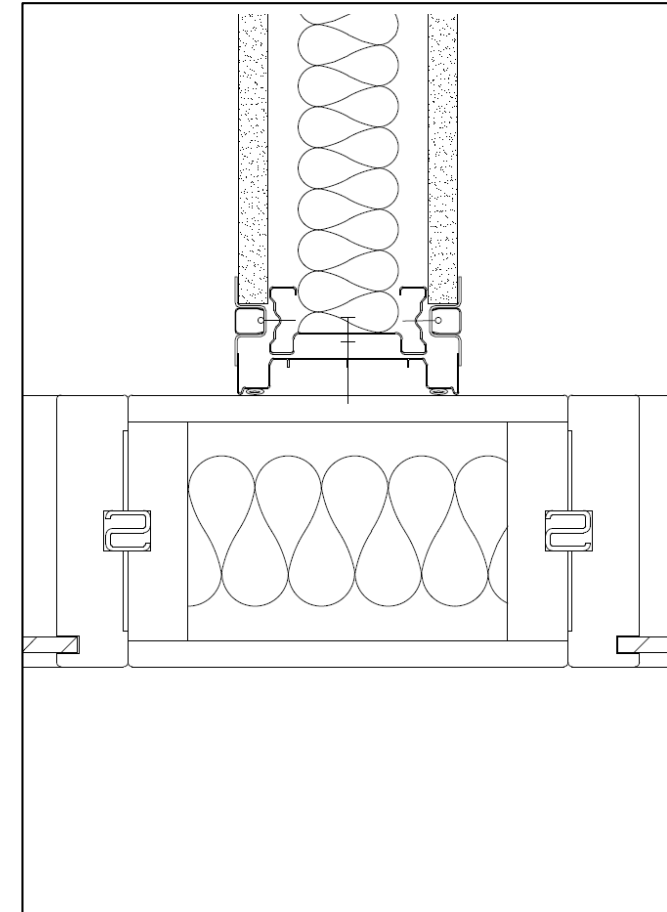

Ladda ner: [DWG](#)

◀ TILLBAKA TILL ÖVERSIKT

Produkt: Loc wall
Dörrmiljö: Portal

Ladda ner: [DWG](#)

Produkt: Loc wall - light
Dörrmiljö: Dörrpaket

Ladda ner: [DWG](#)

Produkt: Uni wall
Dörrmiljö: Flush front

Ladda ner: [DWG](#)

◀ TILLBAKA TILL ÖVERSIKT

Produkt: Loc wall
Glass front

Ladda ner: [DWG](#)

Produkt: Loc wall - light
Glass front

Ladda ner: [DWG](#)

Produkt: Uni wall
Flush front

Ladda ner: [DWG](#)

◀ TILLBAKA TILL ÖVERSIKT

Produkt: Loc wall
Dörrmiljö: Portal

Ladda ner: [DWG](#)

Produkt: Loc wall - light
Dörrmiljö: Dörrpaket

Ladda ner: [DWG](#)

Produkt: Uni wall
Dörrmiljö: Dörrset

Ladda ner: [DWG](#)

◀◀ [TILLBAKA TILL ÖVERSIKT](#)