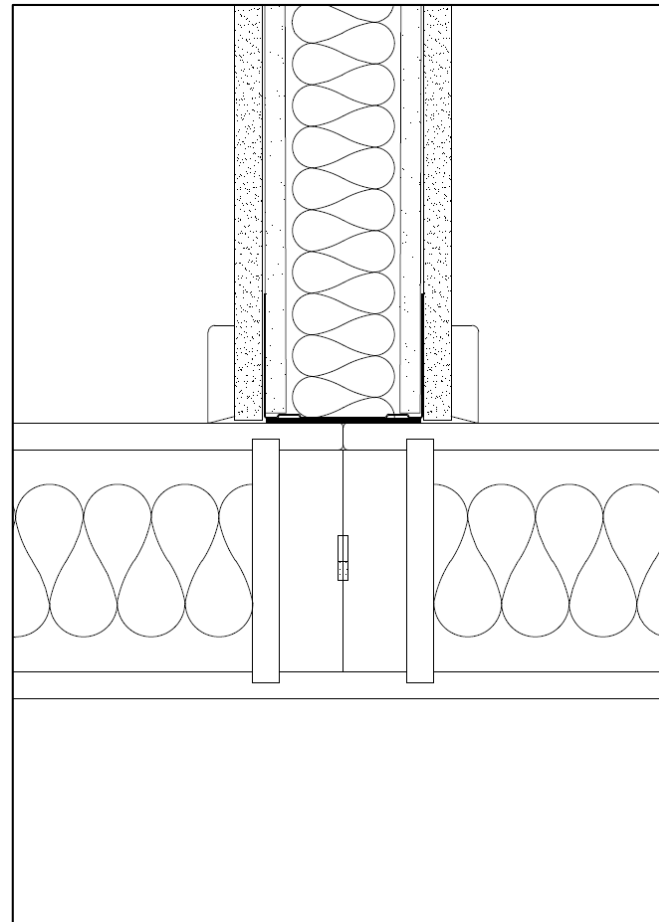

Ladda ner: [DWG](#)

◀ TILLBAKA TILL ÖVERSIKT

Produkt: Loc wall
Dörrmiljö: Dubbel-Portal

Ladda ner: [DWG](#)

Produkt: Loc wall - light
Dörrmiljö: Dubbel-Dörrpaket

Ladda ner: [DWG](#)

Produkt: Uni wall
Dörrmiljö: Flush front