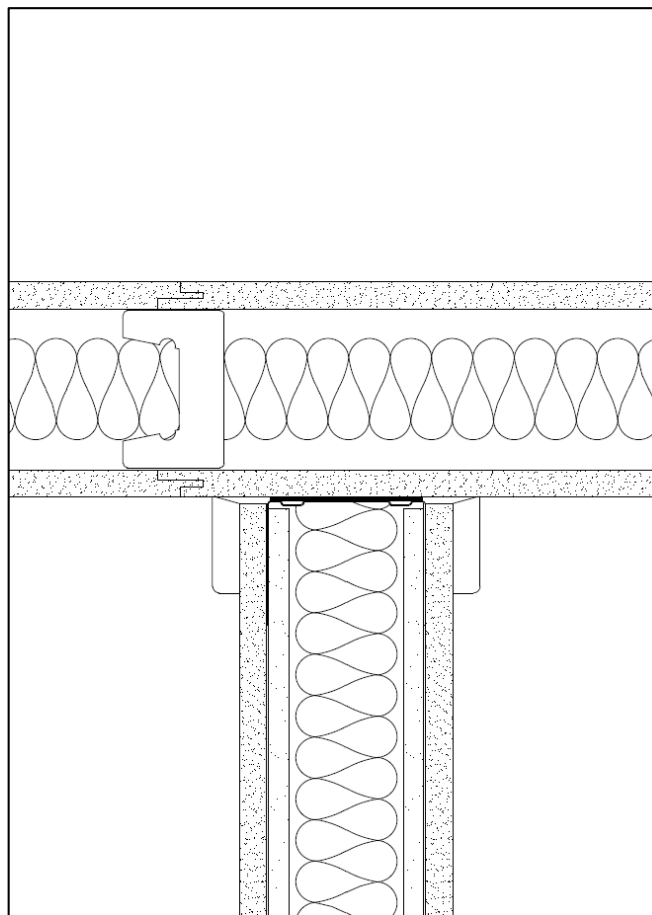

Produkt: Loc wall
Glass front

Ladda ner: [DWG](#)

Produkt: Loc wall - light
Glass front

Ladda ner: [DWG](#)

Produkt: Uni wall
Flush front

Ladda ner: [DWG](#)

◀ TILLBAKA TILL ÖVERSIKT

Produkt: Loc wall

Ladda ner: [DWG](#)

Produkt: Loc wall - light

Ladda ner: [DWG](#)

Produkt: Uni wall

Ladda ner: [DWG](#)

[◀](#) TILLBAKA TILL ÖVERSIKT

Produkt: Loc wall

Ladda ner: [DWG](#)

Produkt: Loc wall - light

Ladda ner: [DWG](#)

Produkt: Uni wall

Ladda ner: [DWG](#)

◀ [TILLBAKA TILL ÖVERSIKT](#)