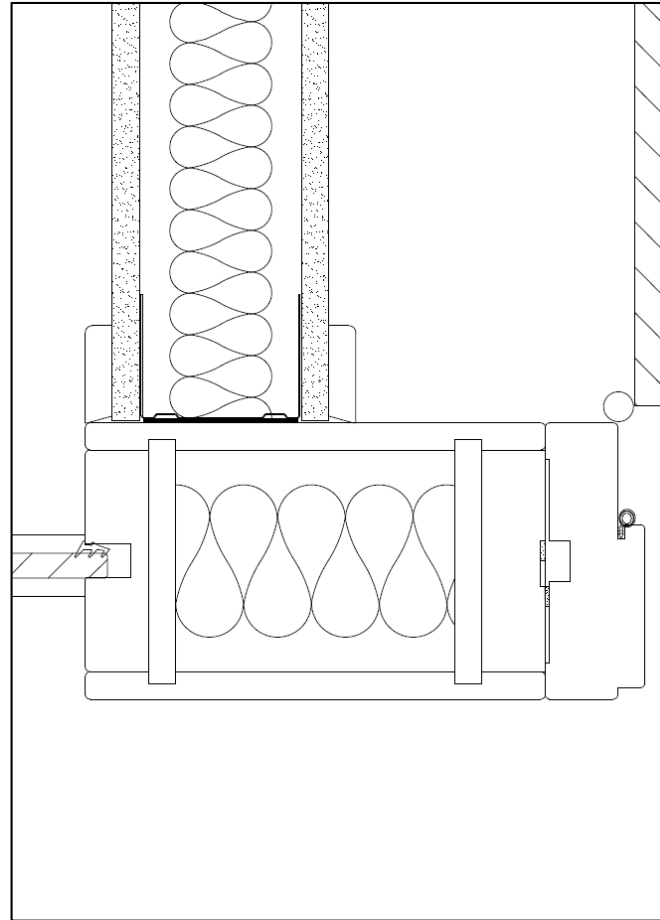

Ladda ner: [DWG](#)

◀ TILLBAKA TILL ÖVERSIKT

Produkt: Loc wall
Dörrmiljö: Dubbel-Portal

Ladda ner: [DWG](#)

Produkt: Loc wall - light
Dörrmiljö: Dubbel-Dörrpaket

Ladda ner: [DWG](#)

Produkt: Uni wall
Dörrmiljö: Flush front

Ladda ner: [DWG](#)

◀ TILLBAKA TILL ÖVERSIKT

Produkt: Loc wall
Dörrmiljö: Portal

Ladda ner: [DWG](#)

Produkt: Loc wall - light
Dörrmiljö: Dörrpaket

Ladda ner: [DWG](#)

Produkt: Uni wall
Dörrmiljö: Flush front

Ladda ner: [DWG](#)

◀ TILLBAKA TILL ÖVERSIKT

Produkt: Loc wall
Glass front

Ladda ner: [DWG](#)

Produkt: Loc wall - light
Glass front

Ladda ner: [DWG](#)

Produkt: Uni wall
Flush front

Ladda ner: [DWG](#)