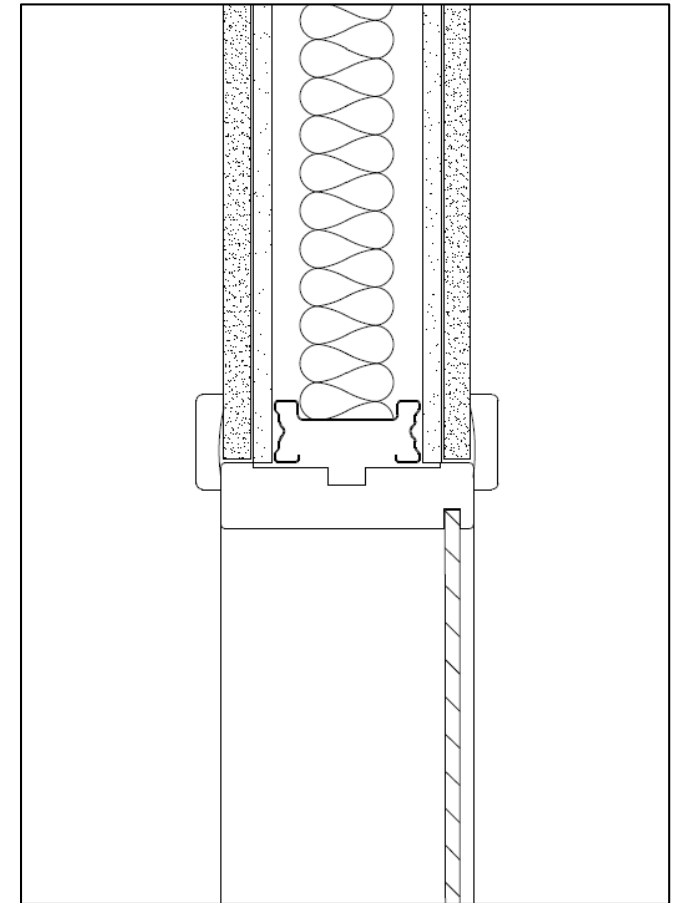

Produkt: Uni wall

Produkt: Uni wall
Flush front

Ladda ner: [DWG](#)

◀ TILLBAKA TILL ÖVERSIKT