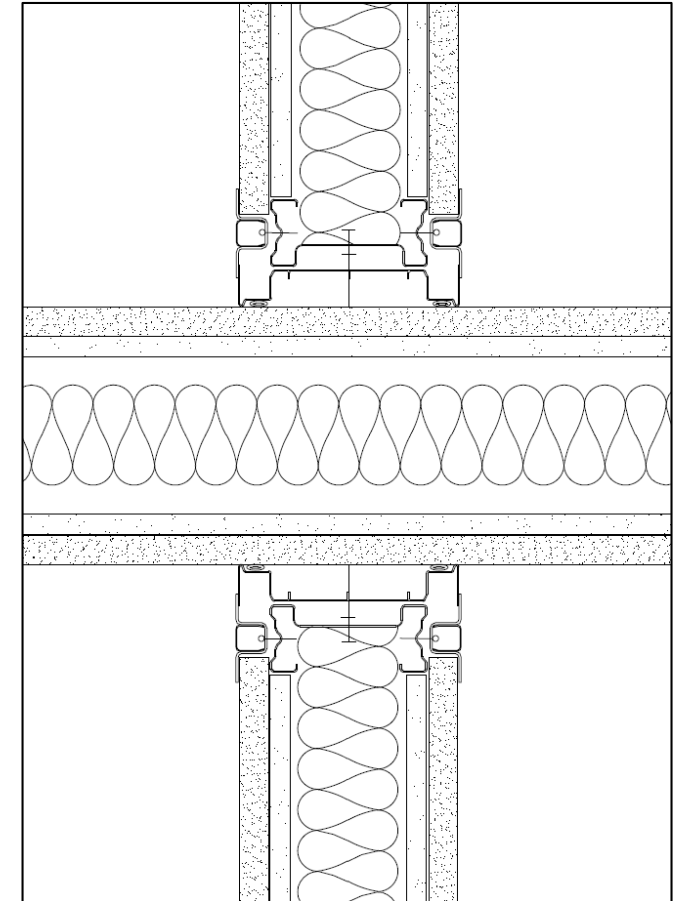

Ladda ner: [DWG](#)

[◀](#) TILLBAKA TILL ÖVERSIKT