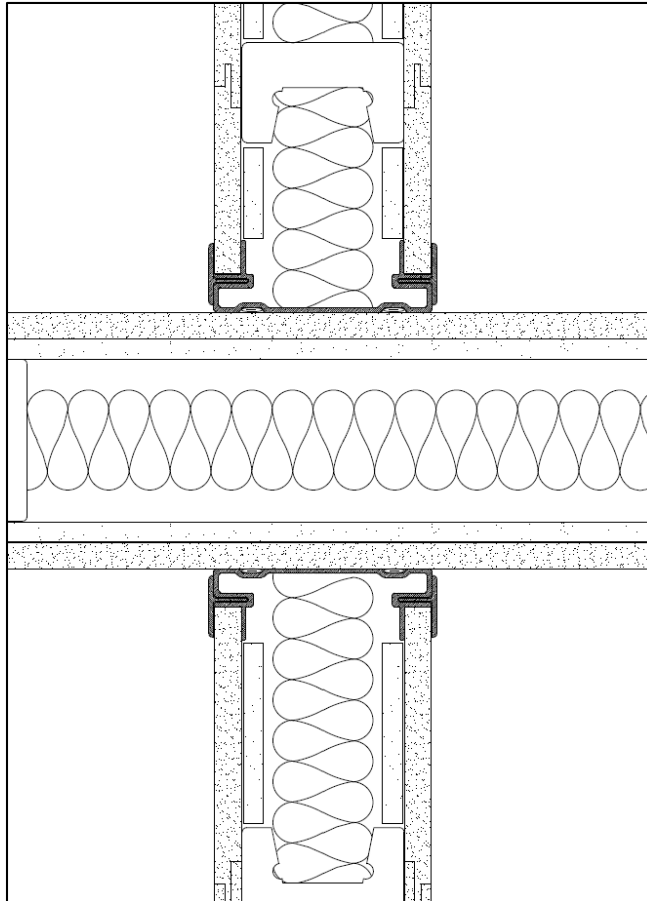

Produkt: Loc wall
Glass front

Ladda ner: [DWG](#)

Produkt: Loc wall - light
Glass front

Ladda ner: [DWG](#)

Produkt: Uni wall
Flush front

Ladda ner: [DWG](#)

◀ TILLBAKA TILL ÖVERSIKT

Produkt: Loc wall