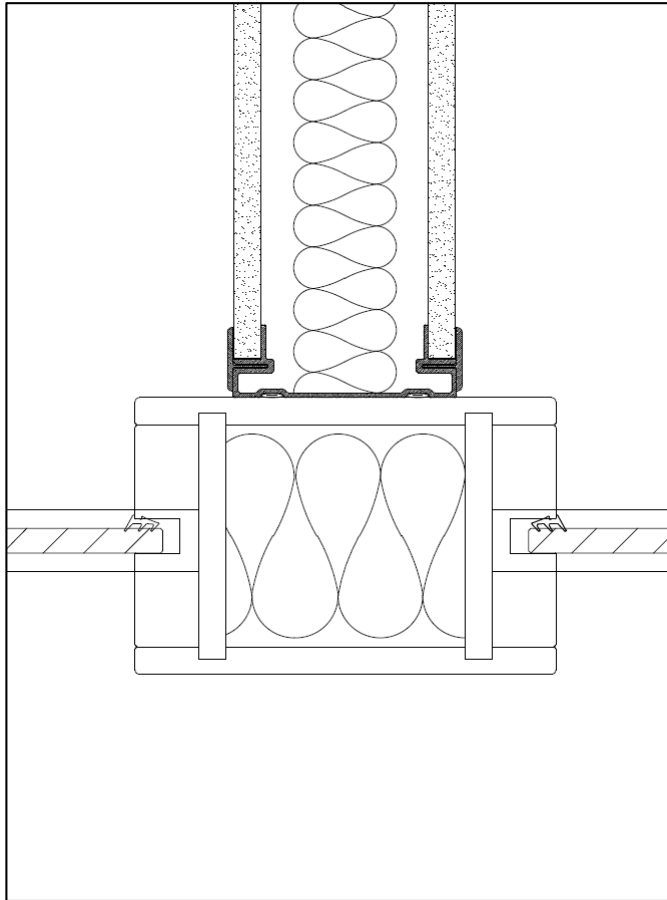

Ladda ner: [DWG](#)

◀ TILLBAKA TILL ÖVERSIKT

Produkt: Loc wall
Dörrmiljö: Portal

Ladda ner: [DWG](#)

Produkt: Loc wall - light
Dörrmiljö: Dörrpaket

Ladda ner: [DWG](#)

Produkt: Uni wall
Dörrmiljö: Flush front

Ladda ner: [DWG](#)

◀ TILLBAKA TILL ÖVERSIKT

Produkt: Loc wall
Glass front

Ladda ner: [DWG](#)

Produkt: Loc wall - light
Glass front

Ladda ner: [DWG](#)

Produkt: Uni wall
Flush front

Ladda ner: [DWG](#)