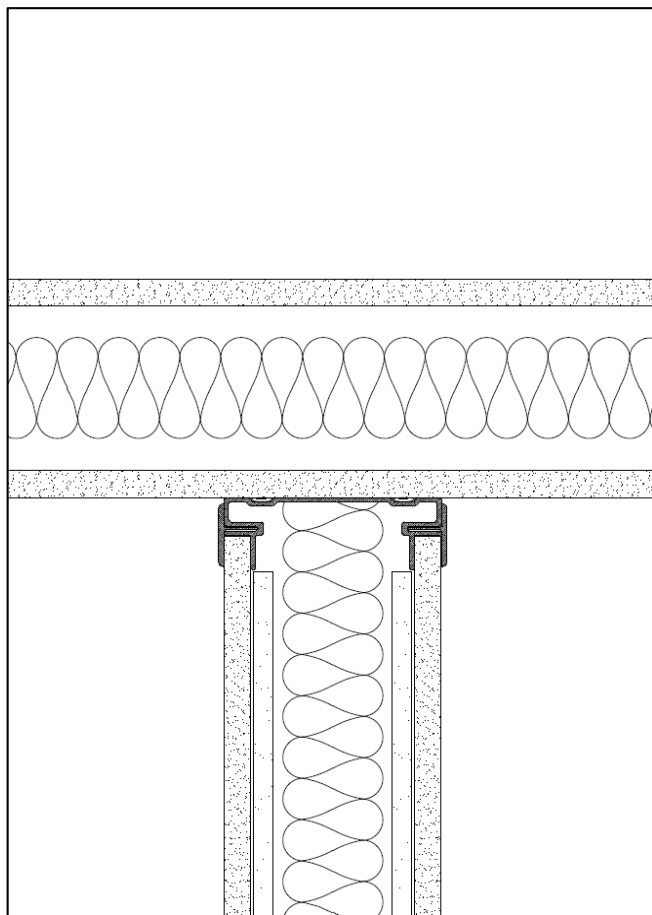

Produkt: Loc wall
Glass front

Ladda ner: [DWG](#)

Produkt: Loc wall - light
Glass front

Ladda ner: [DWG](#)

Produkt: Uni wall
Flush front

Ladda ner: [DWG](#)

◀ TILLBAKA TILL ÖVERSIKT

Produkt: Loc wall

Ladda ner: [DWG](#)

Produkt: Loc wall - light

Ladda ner: [DWG](#)

Produkt: Uni wall

Ladda ner: [DWG](#)

[◀](#) TILLBAKA TILL ÖVERSIKT

Produkt: Loc wall

Ladda ner: [DWG](#)