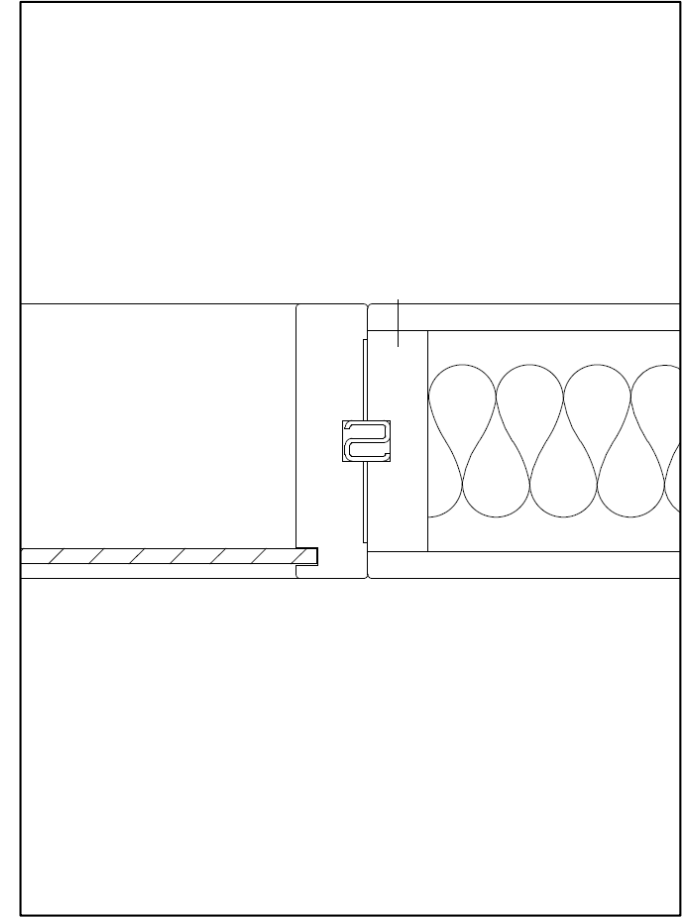

Produkt: Uni wall
Flush front

Ladda ner: [DWG](#)

◀ TILLBAKA TILL ÖVERSIKT

Produkt: Glass front
Dörrmiljö: Portal

Ladda ner: [DWG](#)

Produkt: Glass front
Dörrmiljö: Dörrpaket

Ladda ner: [DWG](#)

Produkt: Uni wall
Dörrmiljö: Dörrset

Ladda ner: [DWG](#)

◀ TILLBAKA TILL ÖVERSIKT

Produkt: Loc wall
Dörrmiljö: Dubbel-Portal

Ladda ner: [DWG](#)

Produkt: Loc wall - light
Dörrmiljö: Dubbel-Dörrpaket

Ladda ner: [DWG](#)

Produkt: Uni wall
Dörrmiljö: Flush front