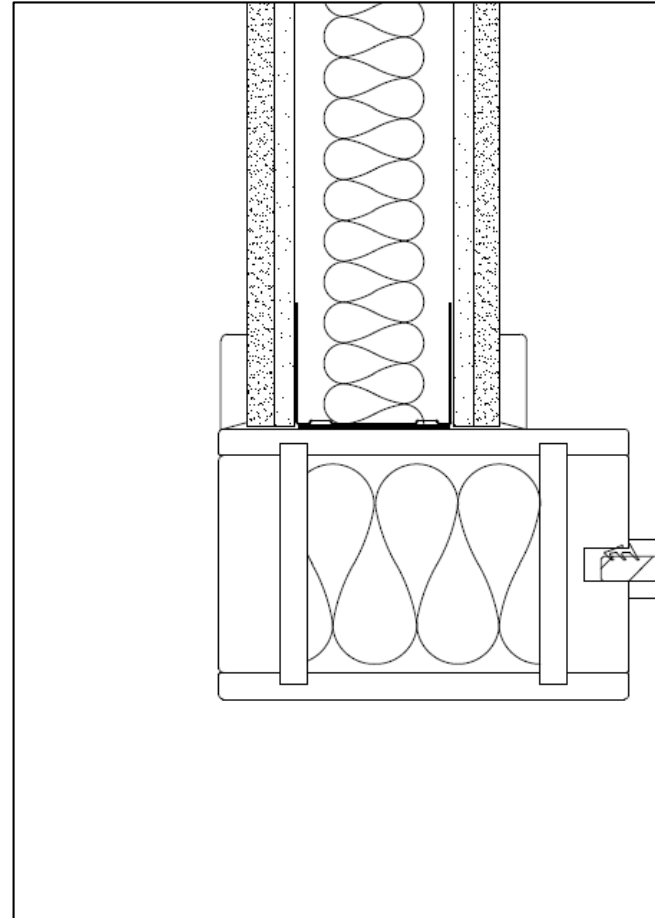

Produkt: Loc wall - light
Glass front

Ladda ner: [DWG](#)