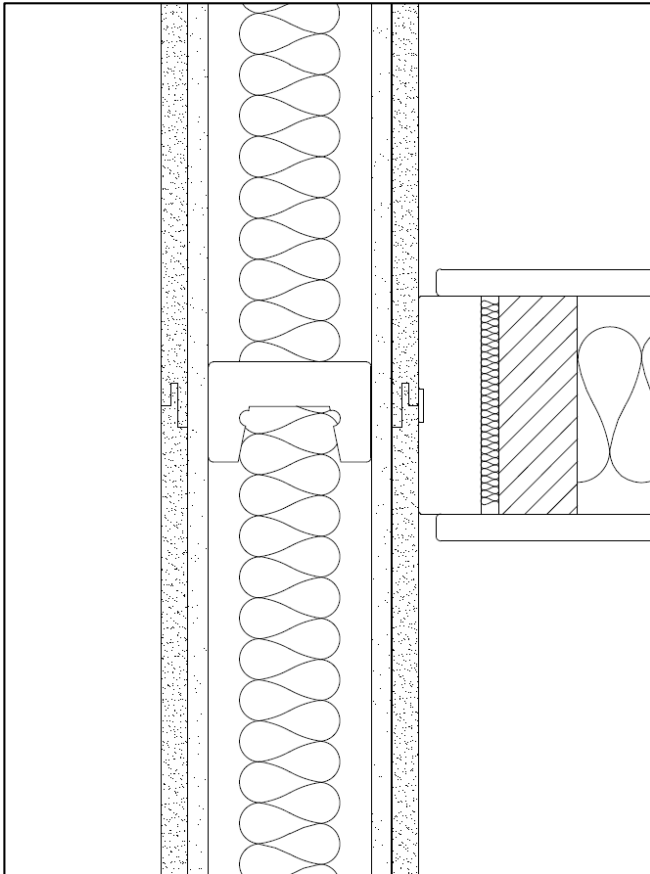

Produkt: Loc wall
Dörrmiljö: Portal