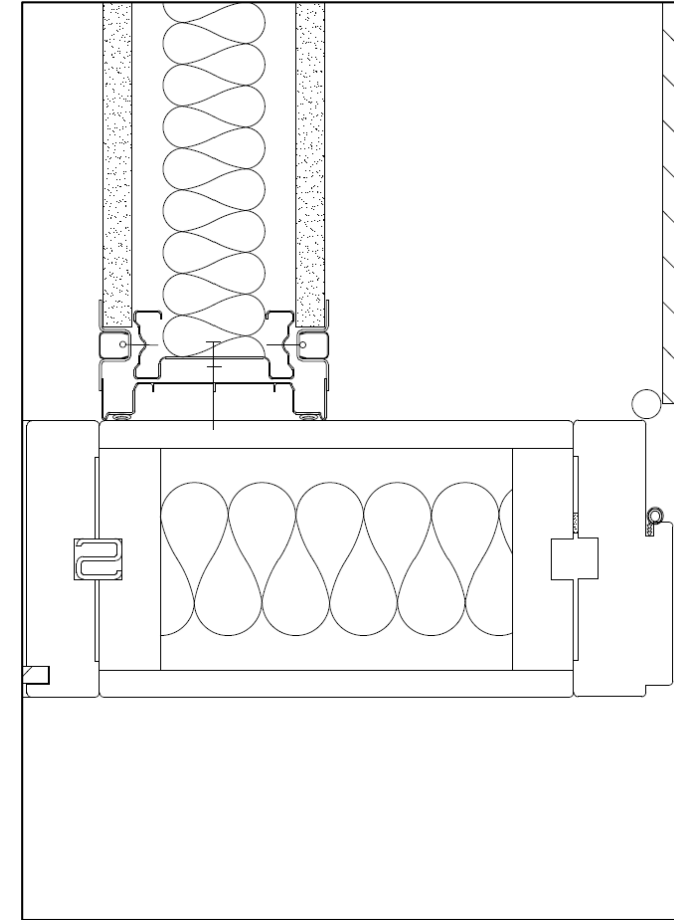

Ladda ner: [DWG](#)

◀ TILLBAKA TILL ÖVERSIKT

Produkt: Loc wall
Dörrmiljö: Portal

Ladda ner: [DWG](#)

Produkt: Loc wall - light
Dörrmiljö: Dörrpaket

Ladda ner: [DWG](#)

Produkt: Uni wall
Dörrmiljö: Flush front

Ladda ner: [DWG](#)

◀ TILLBAKA TILL ÖVERSIKT

Produkt: Loc wall
Glass front

Ladda ner: [DWG](#)

Produkt: Loc wall - light
Glass front

Ladda ner: [DWG](#)

Produkt: Uni wall
Flush front

Ladda ner: [DWG](#)