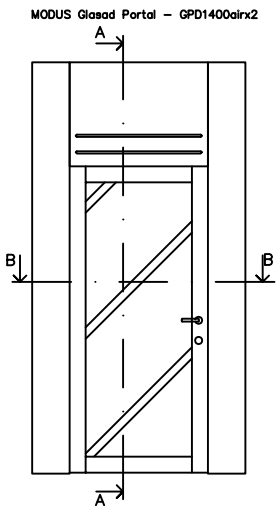

Modus Glasad Portal utåtgående
- GPD1400
40mm Dörrblad Rw 33 dB
(8,76mm Lamellglas)