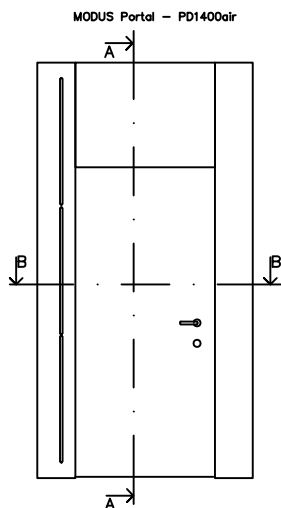

Modus Portal - PD1400  
60mm Dörrblad Rw 38 dB

MODUS Portal PD1400. Std.bredd 1400mm med glasspår för 10,38mm glas  
(Anpassade mått 1340-2308mm)

SEKTION ALTERNATIV B-B

Modus Portal - PD1400air  
60mm Dörrblad Rw 38 dB