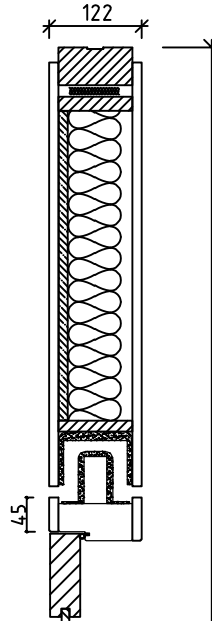

MODUS Glasad Portal
- GPD1400air

MODUS Portal PD1400 Std.höjder 2400, 2500, 2600 & 2700mm

(Anpassade mått 2306-3030mm)