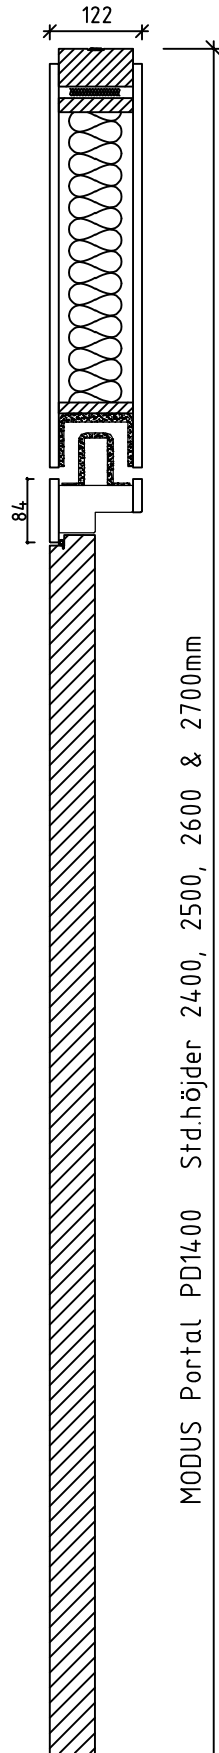

MODUS Portal - PD1400air

MODUS Portal PD1400 Std.höjder 2400, 2500, 2600 & 2700mm
(Anpassade mått 2306-3030mm)