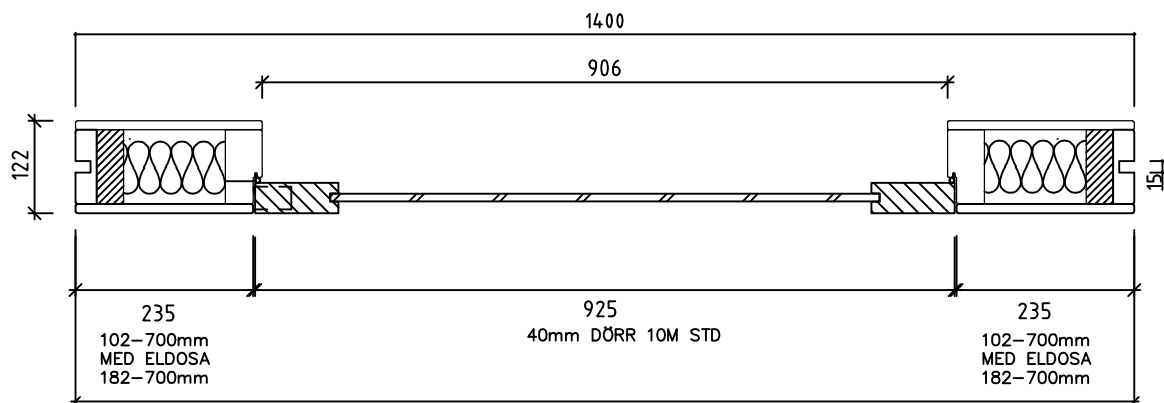

Modus Glasad Portal utåtgående - GPD1400
40mm Dörrblad Rw 33 dB (8,76mm Lamellglas)

MODUS Glasad Portal GPD1400 Std.bredd 1400mm med glasspår för 10,38mm glas
(Anpassade mått 1340-2308mm)

SEKTION ALTERNATIV B-B