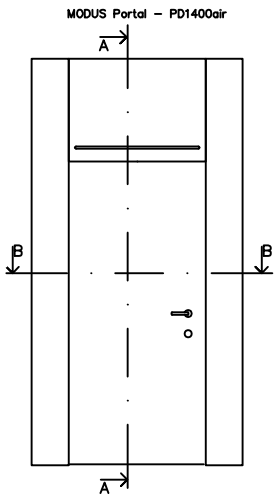

Modus Portal - PD1400  
40mm Dörrblad Rw 38 dB

Modus Portal - PD1400  
40mm Dörrblad Rw 38 dB

MODUS Portal - PD1400

MODUS Portal - PD1400air

MODUS Portal - PD1400airx2

MODUS Portal PD1400 Std.höjder 2300, 2400, 2500, 2600 & 2700mm