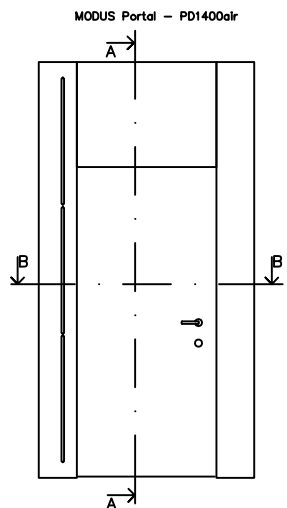

Modus Portal utätgående - PD1400  
40mm Dörrblad Rw 38 dB

MODUS Portal PD1400. Std.bredd 1400mm med glasspår för 10,38mm glas  
(Anpassade mått 1340-2308mm)

SEKTION ALTERNATIV B-B

Modus Portal utätgående - PD1400air  
40mm Dörrblad Rw 38 dB