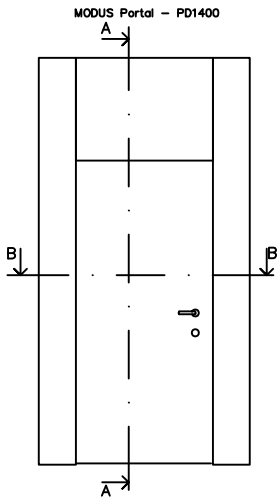

Modus Portal - PD1400  
60mm Dörrblad Rw 33 dB

Modus Portal - PD1400  
60mm Dörrblad Rw 33 dB

MODUS Portal - PD1400

MODUS Portal - PD1400air

MODUS Portal - PD1400airx2

MODUS Portal PD1400 Std.höjder 2300, 2400, 2500, 2600 & 2700mm  
(Anpassade mått 2231-3030mm)