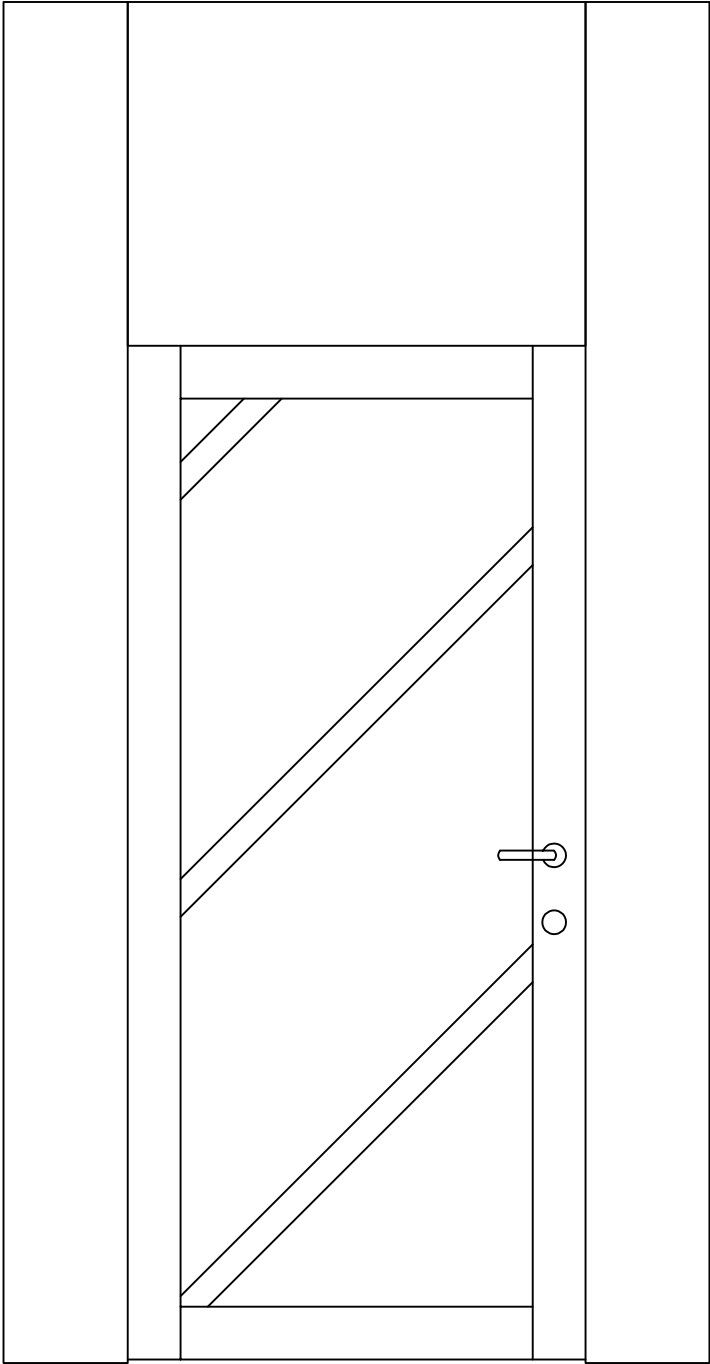

Modus Glasad Portal - GPD1400
60mm Dörrblad Rw 33 dB (8.76mm Lamellglas)