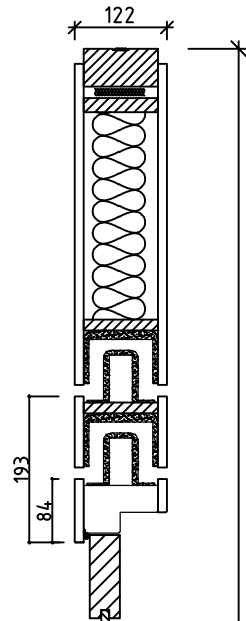

MODUS Glasad Portal
- GPD1400airx2

MODUS Portal PD1400 Std.höjder 2500, 2600 & 2700mm
(Anpassade mått 2413-3030mm)

SEKTION ALT. A-A
EKTRÖSKEL 20/25mm

Datum 2020-10-10	Ritningsnr Portal-1400	Ansvarig LEEV
Produkt Modus Glasad Portal - GPD 1400 40mm dörrblad Rw 33 dB (8,76mm lamellglas)		
Skala: 1:30	Format:	Rev: 2020-1
		Modus Sverige AB Fannys väg 5 131 54 NACKA info@modusverige.se