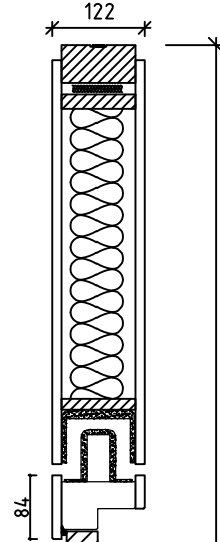

Modus Portal - PD1400  
40mm Dörrblad Rw 33 dB

Modus Portal - PD1400  
40mm Dörrblad Rw 33 dB

MODUS Portal – PD1400

MODUS Portal – PD1400air

MODUS Portal – PD1400airx2

MODUS Portal PD1400 Std.höjder 2300, 2400, 2500, 2600 & 2700mm  
(Anpassade mått 2231–3030mm)

MODUS Portal PD1400 Std.höjder 2400, 2500, 2600 & 2700mm  
(Anpassade mått 2306–3030mm)

MODUS Portal PD1400 Std.höjder 2500, 2600 & 2700mm  
(Anpassade mått 2413–3030mm)

SEKTION ALT. A–A  
EKTRÖSKEL 20/25mm