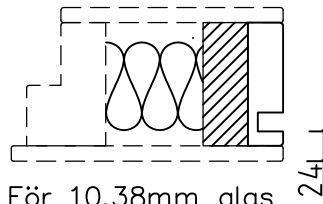

För 10,38mm glas
Ej centriskt
Glasspåret anpassas efter
anslutande glastyg +3mm.