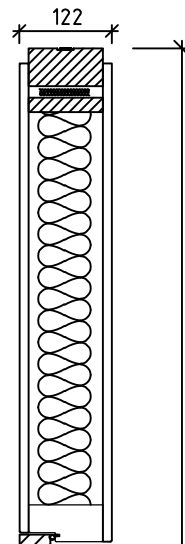

Modus Portal utåtgående - PD1400  
40mm Dörrblad Rw 33 dB

Modus Portal utåtgående  
- PD1400  
40mm Dörrblad Rw 33 dB

MODUS Portal - PD1400

MODUS Portal PD1400 Std.höjder 2300, 2400, 2500, 2600 & 2700mm

(Anpassade mått 2231-3030mm)