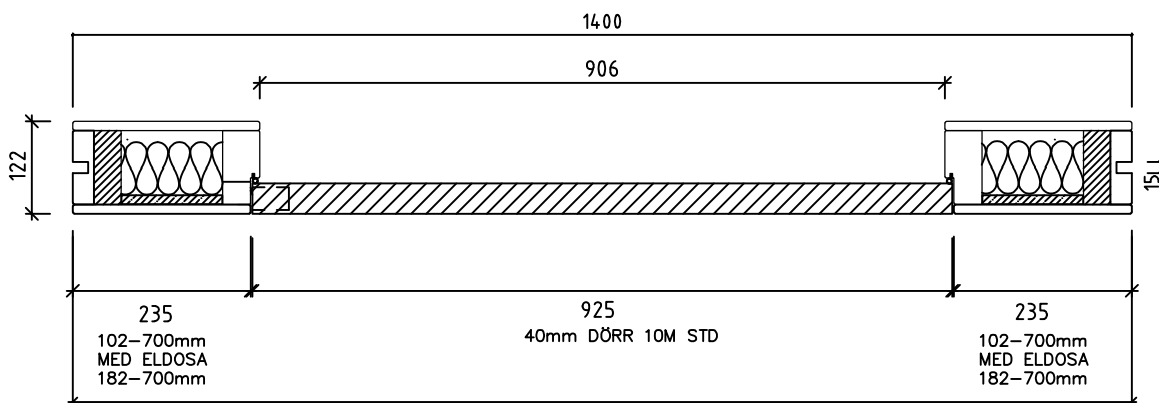

Modus Portal utätgående - PD1400
40mm Dörrblad Rw 38 dB

MODUS Portal PD1400. Std.bredd 1400mm med glasspår för 10,38mm glas
(Anpassade mått 1340-2308mm)

SEKTION ALTERNATIV B-B