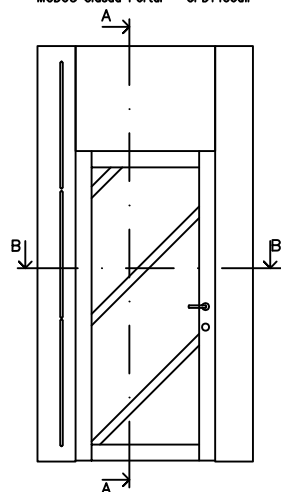

Modus Glasad Portal - GPD1400air
40mm Dörrblad Rw 33 dB (8,76mm lamellglas)

MODUS Glasad Portal - GPD1400air

MODUS Glasad Portal GPD1400. Std.bredd 1400mm med glasspår för 10,38mm glas

SEKTION ALTERNATIV B-B (Anpassade mått 1377-2308mm)

Datum 2020-12-19	Ritningsnr Portal-100	Ansvarig LEEV	 Modus Sverige AB Fannys väg 5 131 54 NÄCKA info@modussverige.se
Produkt Modus Glasad Portal - GPD 1400 40mm dörrblad Rw 33 dB (8,76mm lamellglas)			
Skala: 1:10	Format:	Rev: 2020-1