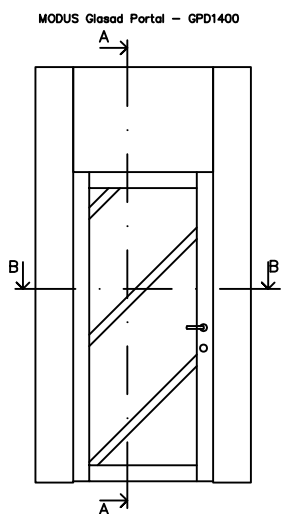

Modus Glasad Portal - GPD1400
60mm Dörrblad Rw 40 dB (12,5mm Ljudlamellglas)

MODUS Glasad Portal GPD1400. Std.bredd 1400mm med glasspår för 10,38mm glas

SEKTION ALTERNATIV B-B (Anpassade mått 1340-2308mm)

Datum 2020-10-19	Ritningsnr Portal-100	Ansvarig LEEV	Modus Sverige AB Fannys väg 5 131 54 NÄCKA info@modussverige.se
Produkt Modus Glasad Portal - GPD 1400 60mm dörrblad Rw 40 dB (12,5mm ljudlamellglas)			
Skala: 1:10	Format:	Rev: 2020-1