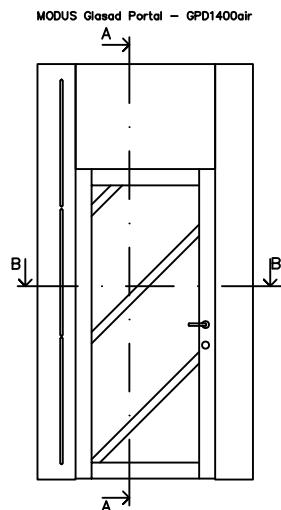

Modus Glasad Portal - GPD1400air
40mm Dörrblad Rw 39 dB (10,5mm ljudlamellglas)

MODUS Glasad Portal GPD1400. Std.bredd 1400mm med glasspår för 10,38mm glas

SEKTION ALTERNATIV B-B (Anpassade mått 1377-2308mm)

Datum 2020-12-19	Ritningsnr Portal-100	Ansvarig LEEV	 Modus Sverige AB Fannys väg 5 131 54 NACKA info@modussverige.se
Produkt Modus Glasad Portal - GPD 1400 40mm dörrblad Rw 39 dB (10,5mm ljudlamellglas)			
Skala: 1:10	Format:	Rev: 2020-1