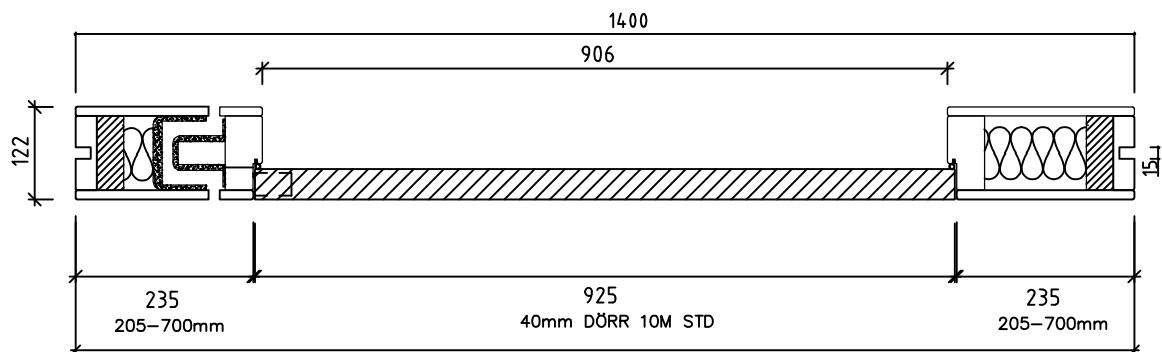

MODUS Portal - PD1400air

MODUS Portal PD1400 Std.höjder 2400, 2500, 2600 & 2700mm

(Anpassade mått 2306-3030mm)

MODUS Portal - PD1400airx2

MODUS Portal PD1400 Std.höjder 2500, 2600 & 2700mm

(Anpassade mått 2413-3030mm)

Modus Portal - PD1400 utåtgående  
40mm Dörrblad Rw 33 dB

MODUS Portal PD1400. Std.bredd 1400mm med glasspår för 10,38mm glas  
(Anpassade mått 1340-2308mm)

SEKTION ALTERNATIV B-B

Modus Portal - PD1400air utåtgående  
40mm Dörrblad Rw 33 dB