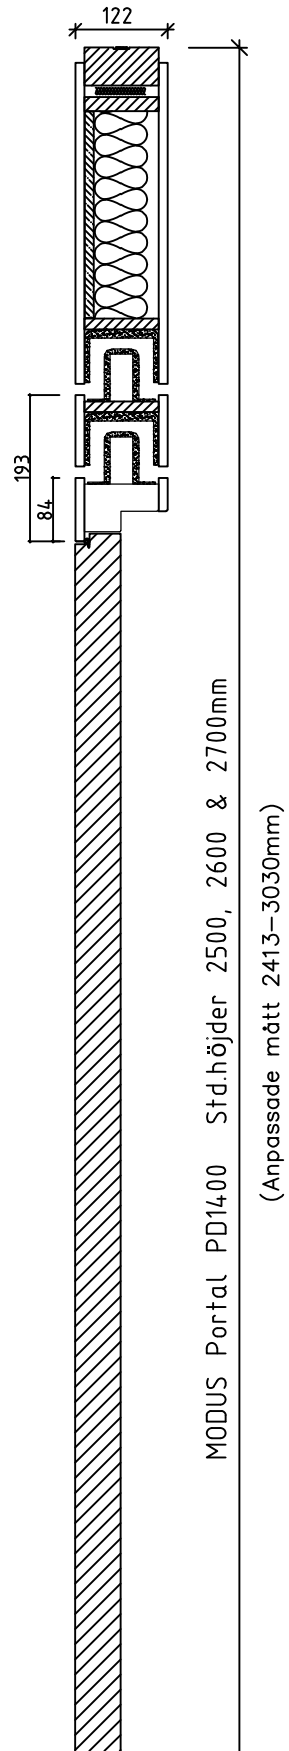

MODUS Portal - PD1400airx2

MODUS Portal PD1400 Std.höjder 2500, 2600 & 2700mm
(Anpassade mått 2413-3030mm)

SEKTION ALT. A-A
EKTRÖSKEL 20/25mm

Datum 2020-10-10	Ritningsnr Portal-1400	Ansvarig LEEV
Produkt Modus Portal - PD 1400 60mm dörrblad Rw 38 dB		
Skala: 1:30	Format:	Rev: 2020-1
		Modus Sverige AB Fannys väg 5 131 54 NACKA info@modusverige.se