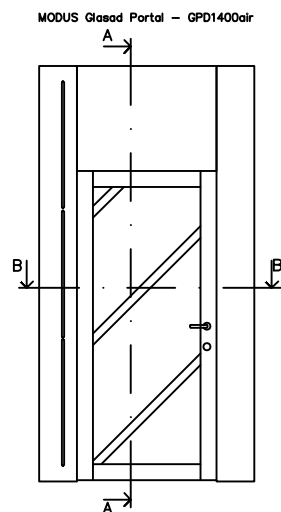

Modus Glasad Portal utåtgående - GPD1400air
40mm Dörrblad Rw 39 dB (10,5mm Ljudlamellglas)

MODUS Glasad Portal GPD1400al Std.bredd 1400mm med glasspår för 10,38mm glas
(Anpassade mått 1377-2308mm)

SEKTION ALTERNATIV B-B

Datum 2020-12-19	Ritningsnr Portal-100	Ansvarig LEEV	 Modus Sverige AB Fannys väg 5 131 54 NÄCKA info@modussverige.se
Produkt Modus Glasad Portal utåtgående - GPD 1400 40mm dörrblad Rw 39 dB (10,5mm ljudlamellglas)			
Skala: 1:10	Format:	Rev: 2020-1