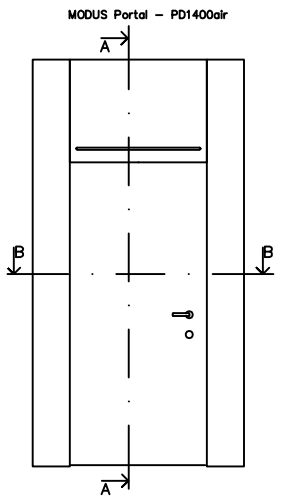

Modus Portal - PD1400  
60mm Dörrblad Rw 38 dB

Modus Portal - PD1400  
60mm Dörrblad Rw 38 dB

MODUS Portal - PD1400

MODUS Portal - PD1400air

MODUS Portal - PD1400airx2

MODUS Portal PD1400 Std.höjder 2300, 2400, 2500, 2600 & 2700mm  
(Anpassade mått 2231-3030mm)