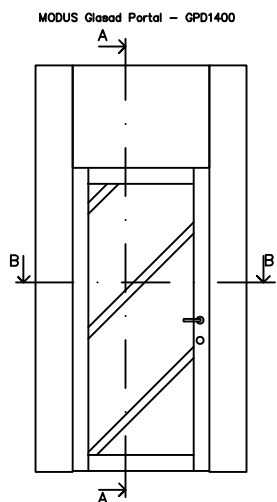

Modus Glasad Portal utåtgående
- GPD1400
60mm Dörrblad Rw 40 dB
(12,5mm Ljudlamellglas)

MODUS Glasad Portal
- GPD1400

122

MODUS Portal PD1400 Std.höjder 2300, 2400, 2500, 2600 & 2700mm
(Anpassade mått 2231-3030mm)

SEKTION ALT. A-A
EKTRÖSKEL 20/25mm

Datum 2020-10-10	Ritningsnr Portal-1400	Ansvarig LEEV
Produkt Modus Glasad Portal utåtgående - GPD 1400 60mm dörrblad Rw 40 dB (12,5mm Ljudlamellglas)		
Skala: 1:30	Format:	Rev: 2020-1

Modus Sverige AB
Fannys väg 5
131 54 NACKA

info@modusverige.se