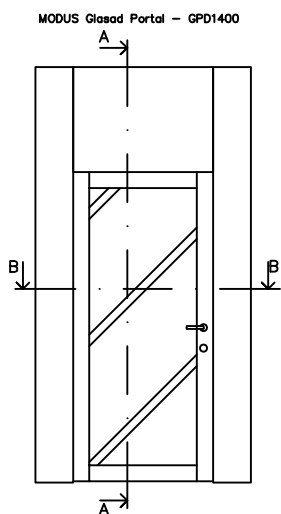

Modus Glasad Portal utåtgående - GPD1400
60mm Dörrblad Rw 40 dB (12,5mm Ljudlamellglas)

MODUS Glasad Portal GPD1400 Std.bredd 1400mm med glasspår för 10,38mm glas

(Anpassade mått 1340-2308mm)

SEKTION ALTERNATIV B-B

Datum 2020-12-19	Ritningsnr Portal-100	Ansvarig LEEV	 Modus Sverige AB Fannys väg 5 131 54 NÄCKA info@modussverige.se
Produkt Modus Glasad Portal utåtgående - GPD 1400 60mm dörrblad Rw 40 dB (12,5mm Ljudlamellglas)			
Skala: 1:10	Format:	Rev: 2020-1