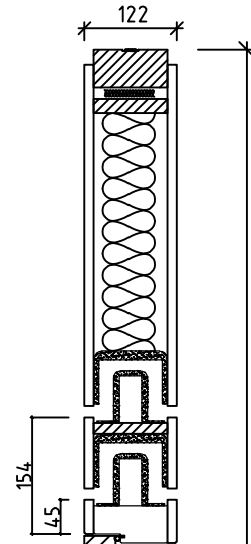

MODUS Portal PD1400 Std.höjder 2400, 2500, 2600 & 2700mm

(Anpassade mått 2306-3030mm)

MODUS Portal - PD1400airx2