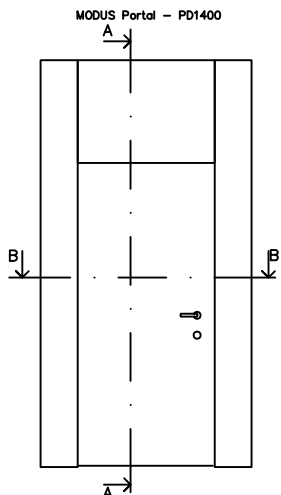

Modus Portal utåtgående
- PD1400
40mm Dörrblad Rw 33 dB