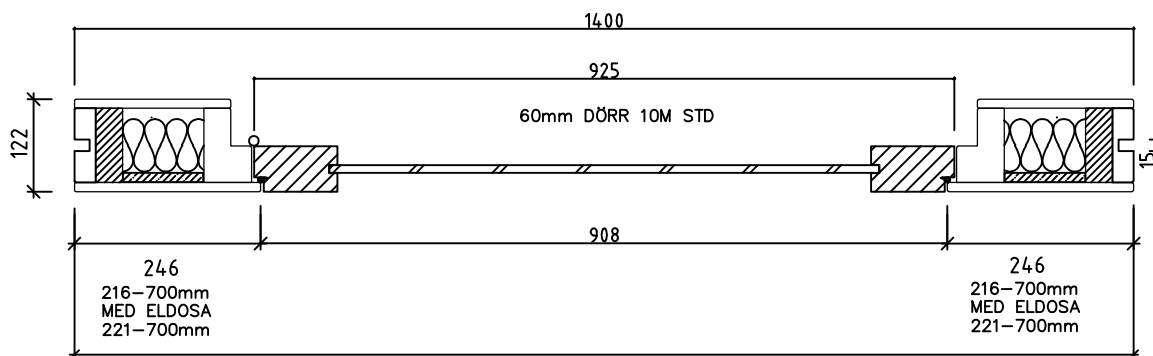

Modus Glasad Portal - GPD1400
60mm Dörrblad Rw 39 dB (10,5mm Ljudlamellglas)

MODUS Glasad Portal GPD1400. Std.bredd 1400mm med glasspår för 10,38mm glas

(Anpassade mått 1340-2308mm)

SEKTION ALTERNATIV B-B