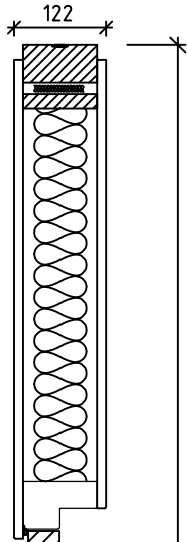

Modus Portal - PD1400  
40mm Dörrblad Rw 33 dB

Modus Portal - PD1400  
40mm Dörrblad Rw 33 dB

MODUS Portal – PD1400

MODUS Portal – PD1400air

MODUS Portal – PD1400airx2

MODUS Portal PD1400 Std.höjder 2300, 2400, 2500, 2600 & 2700mm  
(Anpassade mått 2231–3030mm)

MODUS Portal PD1400 Std.höjder 2400, 2500, 2600 & 2700mm  
(Anpassade mått 2306–3030mm)

MODUS Portal PD1400 Std.höjder 2500, 2600 & 2700mm  
(Anpassade mått 2413–3030mm)

SEKTION ALT. A–A  
EKTRÖSKEL 20/25mm