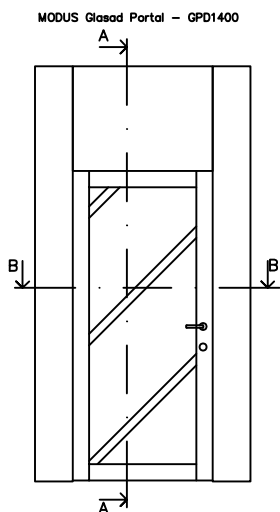

Modus Glasad Portal - GPD1400
60mm Dörrblad Rw 33 dB (8,76mm Lamellglas)

MODUS Glasad Portal GPD1400. Std.bredd 1400mm med glasspår för 10,38mm glas

(Anpassade mått 1340-2308mm)

SEKTION ALTERNATIV B-B