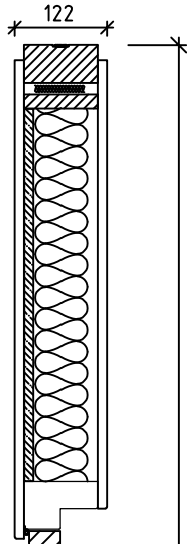

Modus Portal - PD1400  
40mm Dörrblad Rw 38 dB

Modus Portal - PD1400  
40mm Dörrblad Rw 38 dB

MODUS Portal - PD1400

MODUS Portal - PD1400air

MODUS Portal - PD1400airx2

MODUS Portal PD1400 Std.höjder 2300, 2400, 2500, 2600 & 2700mm

(Anpassade mått 2231-3030mm)

MODUS Portal PD1400 Std.höjder 2400, 2500, 2600 & 2700mm

(Anpassade mått 2306-3030mm)

MODUS Portal PD1400 Std.höjder 2500, 2600 & 2700mm

(Anpassade mått 2413-3030mm)

SEKTION ALT. A-A  
EKTRÖSKEL 20/25mm