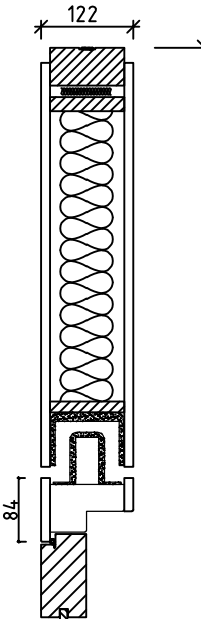

MODUS Glasad Portal
- GPD1400air

MODUS Portal PD1400 Std.höjder 2400, 2500, 2600 & 2700mm

(Anpassade mått 2306-3030mm)