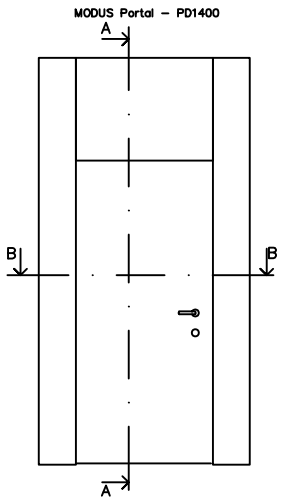

Modus Portal - PD1400  
60mm Dörrblad Rw 38 dB

Modus Portal - PD1400  
60mm Dörrblad Rw 38 dB

MODUS Portal - PD1400

MODUS Portal - PD1400air

MODUS Portal - PD1400airx2

MODUS Portal PD1400 Std.höjder 2300, 2400, 2500, 2600 & 2700mm  
(Anpassade mått 2231-3030mm)