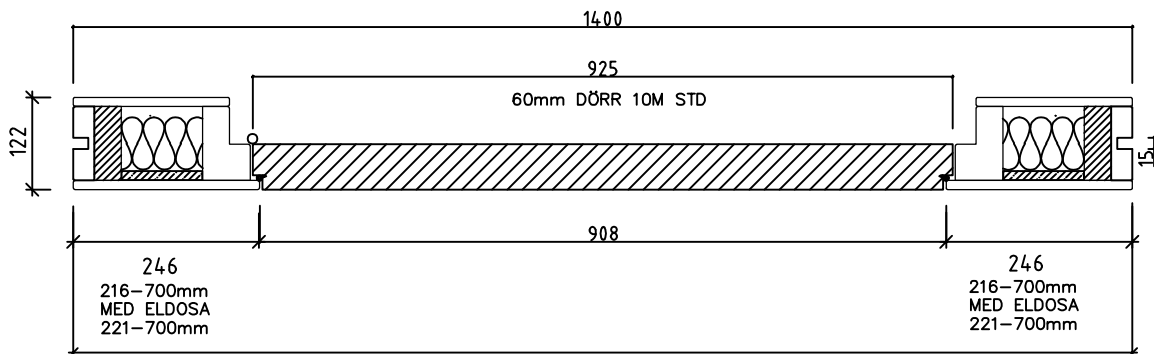

Modus Portal - PD1400
60mm Dörrblad Rw 38 dB

MODUS Portal PD1400. Std.bredd 1400mm med glasspår för 10,38mm glas
(Anpassade mått 1340-2308mm)

SEKTION ALTERNATIV B-B