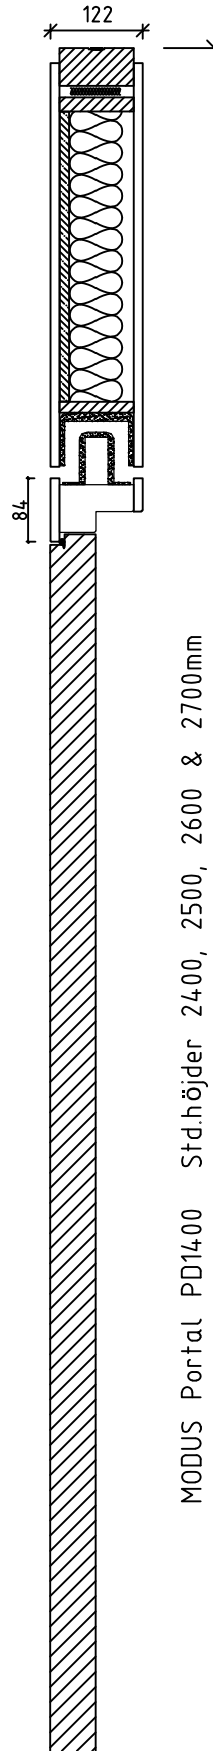

MODUS Portal - PD1400air

MODUS Portal PD1400 Std.höjder 2400, 2500, 2600 & 2700mm
(Anpassade mått 2306-3030mm)