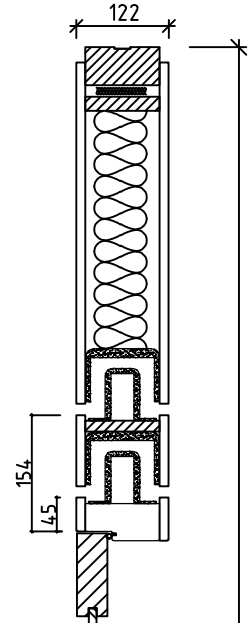

MODUS Glasad Portal
- GPD1400airx2

MODUS Portal PD1400 Std.höjder 2500, 2600 & 2700mm

(Anpassade mått 2413-3030mm)

SEKTION ALT. A-A
EKTRÖSKEL 20/25mm

Datum 2020-10-10	Ritningsnr Portal-1400	Ansvarig LEEV
Produkt Modus Glasad Portal utåtgående - GPD 1400 40mm dörrblad Rw 33 dB (8,76mm lamellglas)		
Skala: 1:30	Format:	Rev: 2020-1
  Modus Sverige AB Fannys väg 5 131 54 NACKA info@modusverige.se