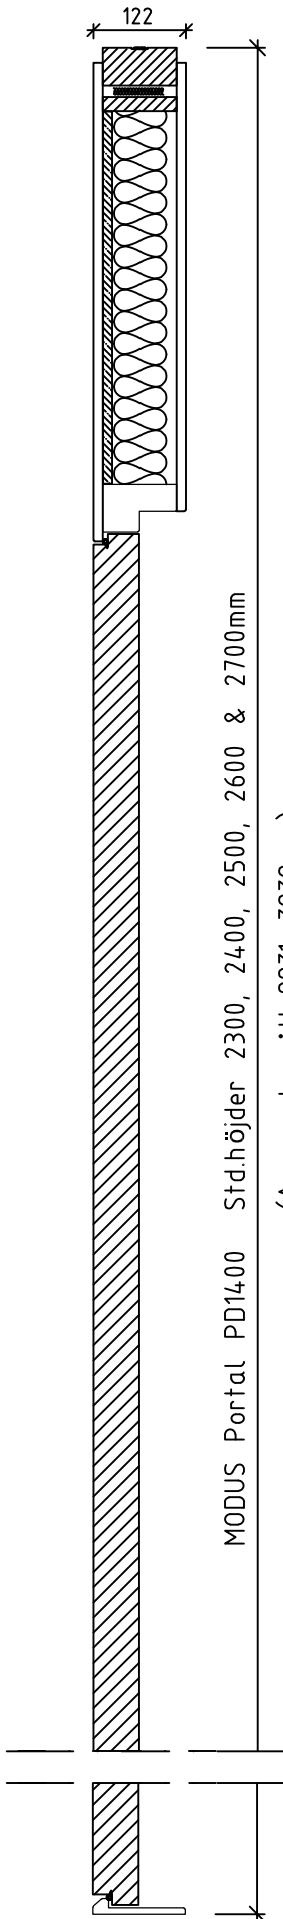

Modus Portal - PD1400
60mm Dörrblad Rw 38 dB

MODUS Portal - PD1400

MODUS Portal PD1400 Std.höjder 2300, 2400, 2500, 2600 & 2700mm
(Anpassade mått 2231-3030mm)