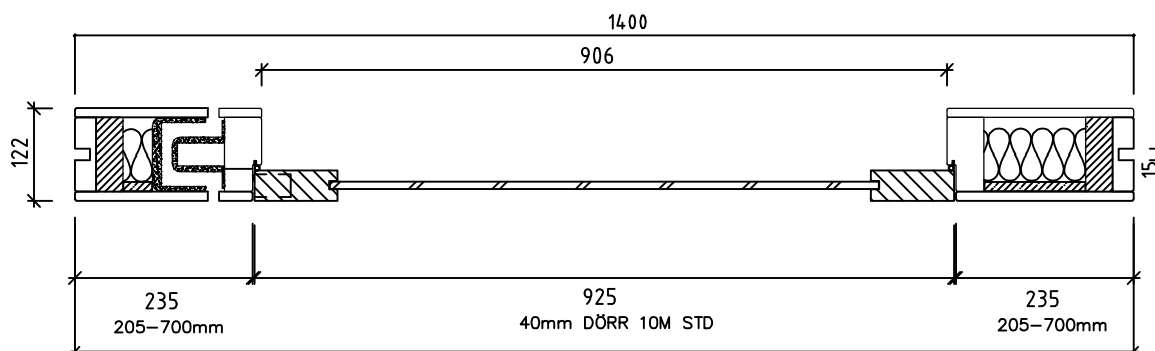

Modus Glasad Portal utåtgående - GPD1400air
40mm Dörrblad Rw 39 dB (10,5mm Ljudlamellglas)

MODUS Glasad Portal GPD1400al Std.bredd 1400mm med glasspår för 10,38mm glas
(Anpassade mått 1377-2308mm)

SEKTION ALTERNATIV B-B

Datum 2020-12-19	Ritningsnr Portal-100	Ansvarig LEEV	 Modus Sverige AB Fannys väg 5 131 54 NÄCKA info@modussverige.se
Produkt Modus Glasad Portal utåtgående - GPD 1400 40mm dörrblad Rw 39 dB (10,5mm ljudlamellglas)			
Skala: 1:10	Format:	Rev: 2020-1