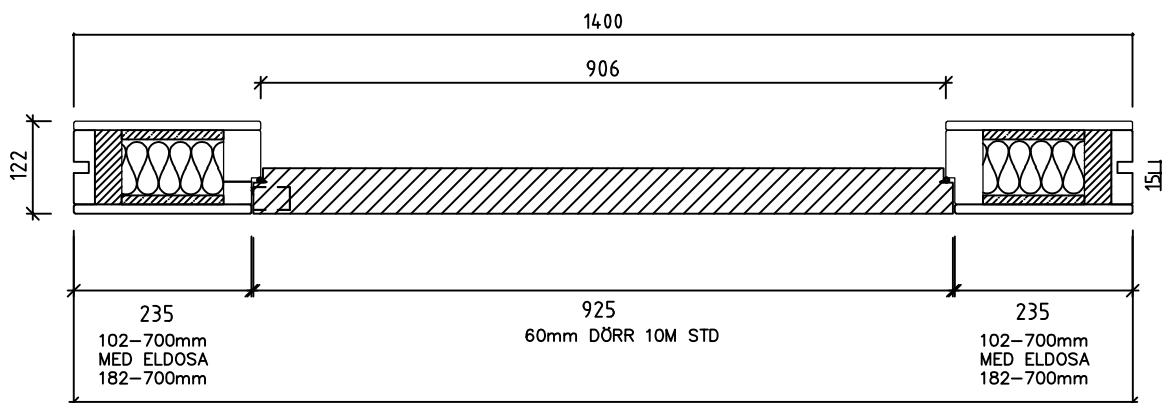

Modus Portal utåtgående - PD1400
60mm Dörrblad Rw 43 dB

MODUS Portal PD1400 Std.bredd 1400mm med glasspår för 10,38mm glas

(Anpassade mått 1340-2308mm)

SEKTION ALTERNATIV B-B

Datum 2020-12-19	Ritningsnr Portal-100	Ansvarig LEEV	 Modus Sverige AB Fannys väg 5 131 54 NÄCKA info@modussverige.se
Produkt Modus Portal utåtgående - GPD 1400 60mm dörrblad Rw 43 dB			
Skala: 1:10	Format:	Rev: 2020-1