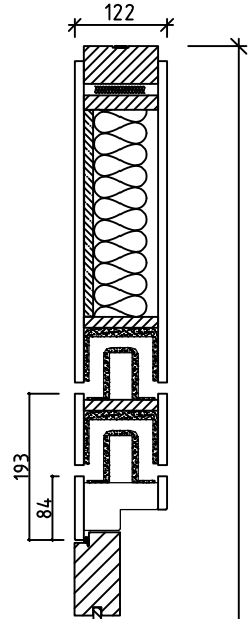

MODUS Glasad Portal
- GPD1400airx2

MODUS Portal PD1400 Std.höjder 2500, 2600 & 2700mm
(Anpassade mått 2413-3030mm)

SEKTION ALT. A-A
EKTRÖSKEL 20/25mm

Datum 2020-10-10	Ritningsnr Portal-1400	Ansvarig LEEV
Produkt Modus Glasad Portal - GPD 1400 60mm dörrblad Rw 39 dB (10,5mm ljudlamellglas)		
Modus Sverige AB Fannys väg 5 131 54 NACKA info@modusverige.se		
Skala: 1:30	Format:	Rev: 2020-1