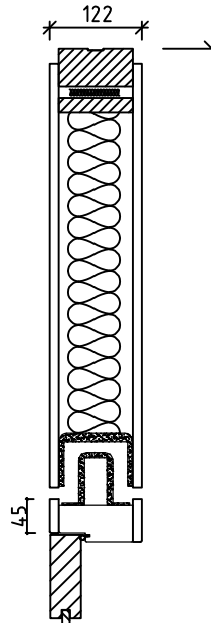

MODUS Glasad Portal
- GPD1400air

MODUS Portal PD1400 Std.höjder 2400, 2500, 2600 & 2700mm

(Anpassade mått 2306-3030mm)