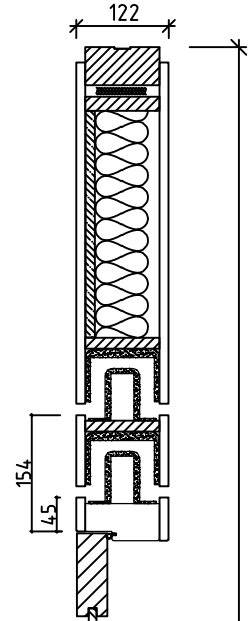

MODUS Glasad Portal
- GPD1400airx2

MODUS Portal PD1400 Std.höjder 2500, 2600 & 2700mm

(Anpassade mått 2413-3030mm)

SEKTION ALT. A-A
EKTRÖSKEL 20/25mm

Datum 2020-10-10	Ritningsnr Portal-1400	Ansvarig LEEV
Produkt Modus Glasad Portal utätgående - GPD 1400 40mm dörrblad Rw 39 dB (10,5mm ljudlamellglas)		
Skala: 1:30	Format:	Rev: 2020-1
  Modus Sverige AB Fannys väg 5 131 54 NACKA info@modusverige.se