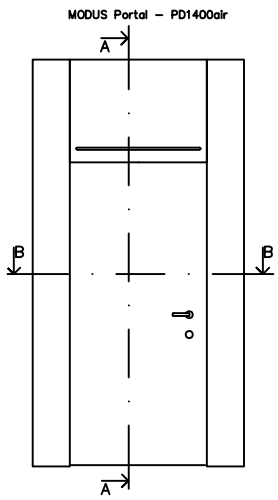

Modus Portal - PD1400  
60mm Dörrblad Rw 33 dB

Modus Portal - PD1400  
60mm Dörrblad Rw 33 dB

MODUS Portal - PD1400

MODUS Portal - PD1400air

MODUS Portal - PD1400airx2

MODUS Portal PD1400 Std.höjder 2300, 2400, 2500, 2600 & 2700mm  
(Anpassade mått 2231-3030mm)