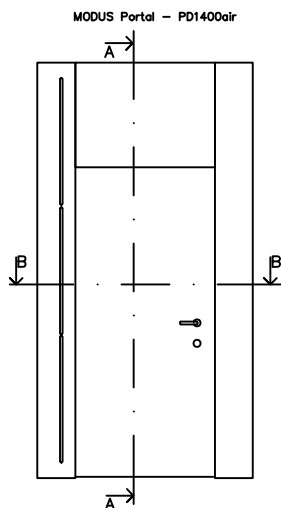

Modus Portal - PD1400  
60mm Dörrblad Rw 33 dB

MODUS Portal PD1400. Std.bredd 1400mm med glasspår för 10,38mm glas  
(Anpassade mått 1340-2308mm)

SEKTION ALTERNATIV B-B

Modus Portal - PD1400air  
60mm Dörrblad Rw 33 dB