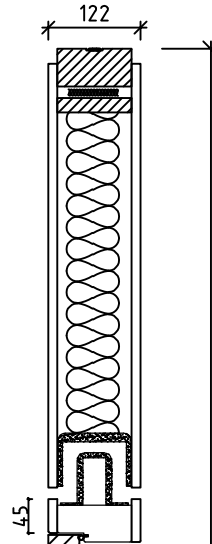

MODUS Portal PD1400 Std.höjder 2300, 2400, 2500, 2600 & 2700mm

(Anpassade mått 2231-3030mm)

MODUS Portal - PD1400air