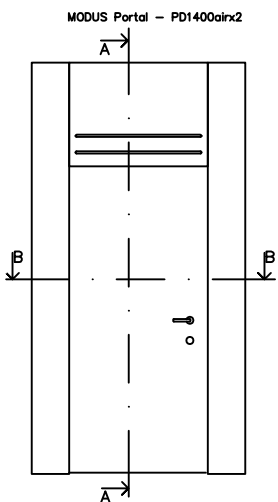

Modus Portal - PD1400  
60mm Dörrblad Rw 33 dB

Modus Portal - PD1400  
60mm Dörrblad Rw 33 dB

MODUS Portal - PD1400

MODUS Portal - PD1400air

MODUS Portal - PD1400airx2

MODUS Portal PD1400 Std.höjder 2300, 2400, 2500, 2600 & 2700mm  
(Anpassade mått 2231-3030mm)