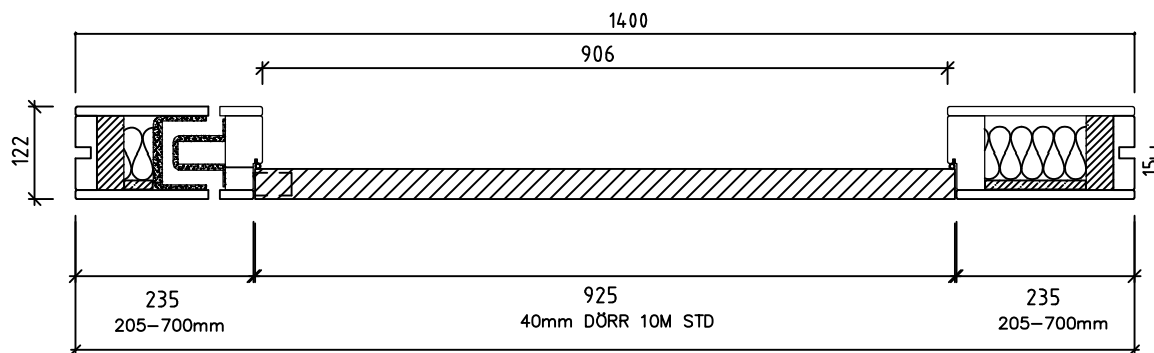

Modus Portal utätgående - PD1400  
40mm Dörrblad Rw 38 dB

MODUS Portal PD1400. Std.bredd 1400mm med glasspår för 10,38mm glas  
(Anpassade mått 1340-2308mm)

SEKTION ALTERNATIV B-B

Modus Portal utätgående - PD1400air  
40mm Dörrblad Rw 38 dB