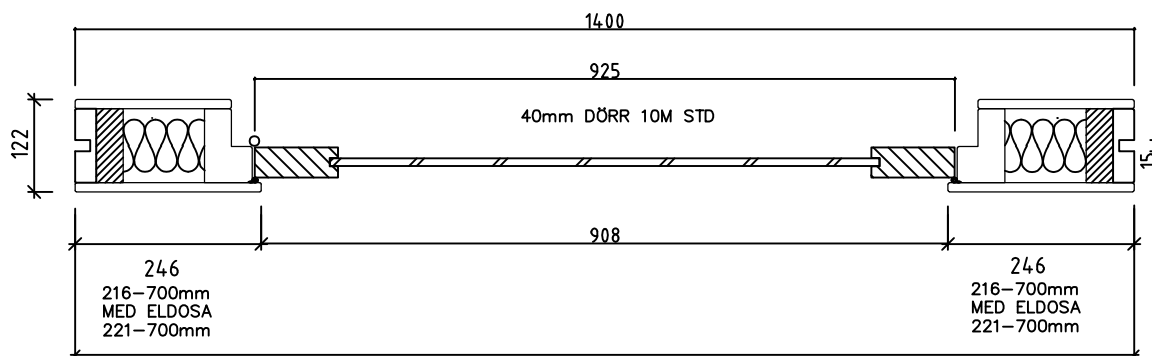

Modus Glasad Portal - GPD1400
40mm Dörrblad Rw 33 dB (8,76mm lamellglas)

MODUS Glasad Portal - GPD1400

MODUS Glasad Portal GPD1400. Std.bredd 1400mm med glasspår för 10,38mm glas

SEKTION ALTERNATIV B-B (Anpassade mått 1340-2308mm)