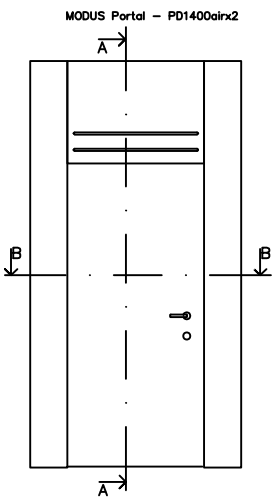

Modus Portal - PD1400  
40mm Dörrblad Rw 38 dB

Modus Portal - PD1400  
40mm Dörrblad Rw 38 dB

MODUS Portal - PD1400

MODUS Portal - PD1400air

MODUS Portal - PD1400airx2

MODUS Portal PD1400 Std.höjder 2300, 2400, 2500, 2600 & 2700mm