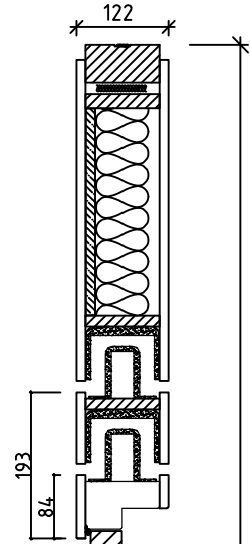

Modus Portal - PD1400  
40mm Dörrblad Rw 38 dB

Modus Portal - PD1400  
40mm Dörrblad Rw 38 dB

MODUS Portal - PD1400

MODUS Portal - PD1400air

MODUS Portal - PD1400airx2

MODUS Portal PD1400 Std.höjder 2300, 2400, 2500, 2600 & 2700mm

(Anpassade mått 2231-3030mm)

MODUS Portal PD1400 Std.höjder 2400, 2500, 2600 & 2700mm

(Anpassade mått 2306-3030mm)

MODUS Portal PD1400 Std.höjder 2500, 2600 & 2700mm

(Anpassade mått 2413-3030mm)

SEKTION ALT. A-A  
EKTRÖSKEL 20/25mm