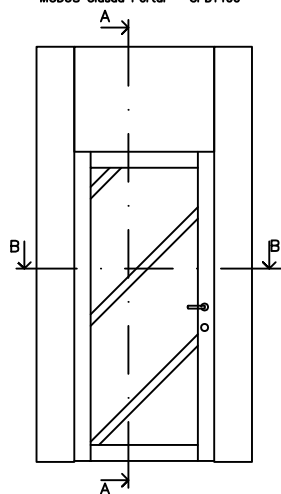

Modus Glasad Portal - GPD1400
40mm Dörrblad Rw 33 dB (8,76mm lamellglas)

MODUS Glasad Portal - GPD1400

MODUS Glasad Portal GPD1400. Std.bredd 1400mm med glasspår för 10,38mm glas

SEKTION ALTERNATIV B-B (Anpassade mått 1340-2308mm)