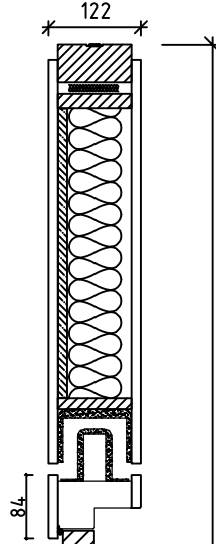

Modus Portal - PD1400  
40mm Dörrblad Rw 38 dB

Modus Portal - PD1400  
40mm Dörrblad Rw 38 dB

MODUS Portal - PD1400

MODUS Portal - PD1400air

MODUS Portal - PD1400airx2

MODUS Portal PD1400 Std.höjder 2300, 2400, 2500, 2600 & 2700mm

(Anpassade mått 2231-3030mm)

MODUS Portal PD1400 Std.höjder 2400, 2500, 2600 & 2700mm

(Anpassade mått 2306-3030mm)

MODUS Portal PD1400 Std.höjder 2500, 2600 & 2700mm

(Anpassade mått 2413-3030mm)

SEKTION ALT. A-A  
EKTRÖSKEL 20/25mm