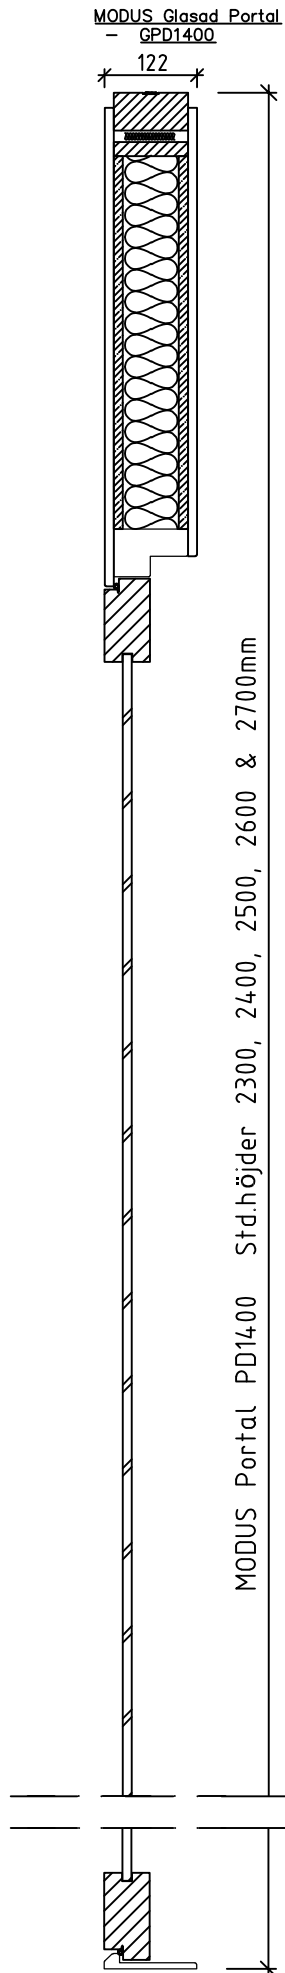

Modus Glasad Portal
- GPD1400
60mm Dörrblad Rw 40 dB
(12,5mm Ljudlamellglas)

MODUS Portal PD1400 Std.höjder 2300, 2400, 2500, 2600 & 2700mm
(Anpassade mått 2231-3030mm)

SEKTION ALT. A-A
EKTRÖSKEL 20/25mm

Datum 2020-10-10	Ritningsnr Portal-1400	Ansvarig LEEV
Produkt Modus Glasad Portal - GPD 1400 60mm dörrblad Rw 40 dB (12,5mm ljudlamellglas)		
Skala: 1:10	Format:	Rev: 2020-1
  Modus Sverige AB Fannys väg 5 131 54 NACKA info@modusverige.se