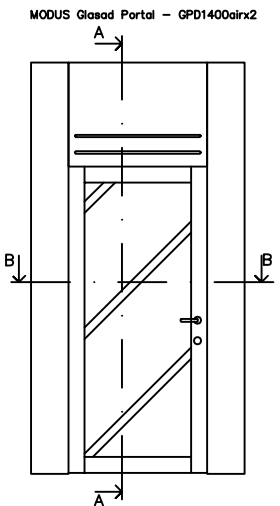

Modus Glasad Portal - GPD1400
40mm Dörrblad Rw 39 dB
(10,5mm ljudlamellglas)