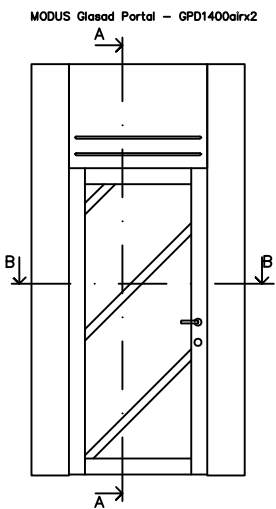

Modus Glasad Portal utätgående
- GPD1400
40mm Dörrblad Rw 39 dB
(10,5mm Ljudlamellglas)