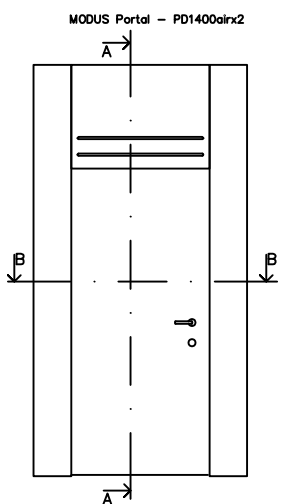

Modus Portal utåtgående
- PD1400
40mm Dörrblad Rw 33 dB