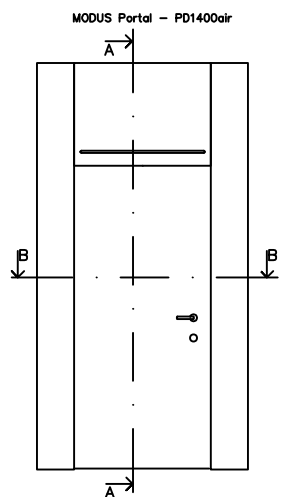

Modus Portal utåtgående - PD1400  
40mm Dörrblad Rw 38 dB

Modus Portal utåtgående  
- PD1400  
40mm Dörrblad Rw 38 dB

MODUS Portal – PD1400

MODUS Portal – PD1400air

MODUS Portal – PD1400airx2

MODUS Portal PD1400 Std.höjder 2300, 2400, 2500, 2600 & 2700mm  
(Anpassade mått 2231–3030mm)