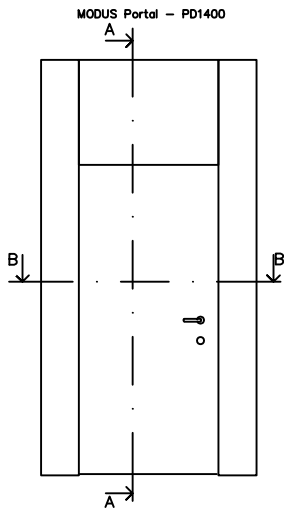

Modus Portal - PD1400
40mm Dörrblad Rw 38 dB

MODUS Portal PD1400. Std.bredd 1400mm med glasspår för 10,38mm glas
(Anpassade mått 1340-2308mm)

SEKTION ALTERNATIV B-B