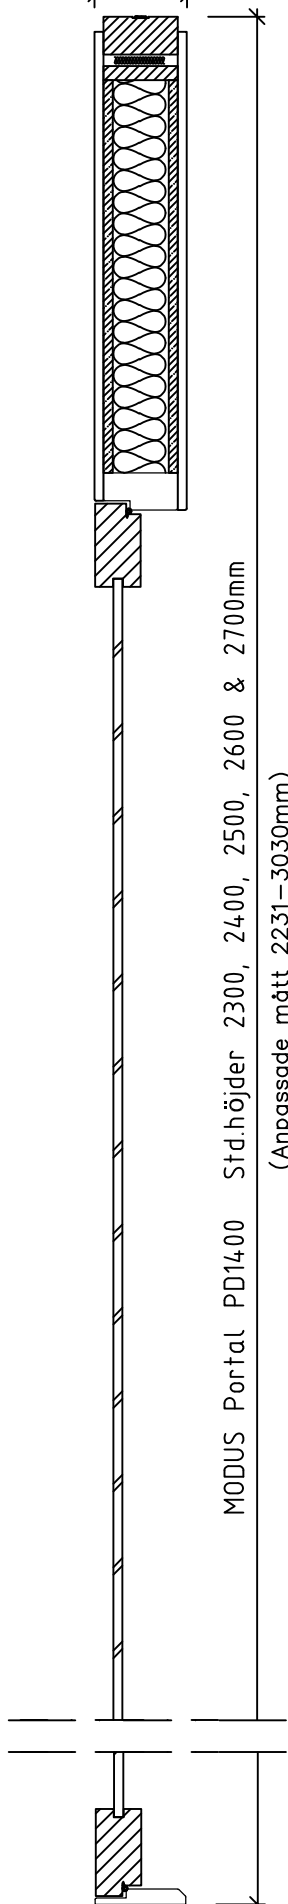

Modus Glasad Portal utåtgående
- GPD1400
60mm Dörrblad Rw 40 dB
(12,5mm Ljudlamellglas)

MODUS Glasad Portal
- GPD1400

122

MODUS Portal PD1400 Std.höjder 2300, 2400, 2500, 2600 & 2700mm
(Anpassade mått 2231-3030mm)

SEKTION ALT. A-A
EKTRÖSKEL 20/25mm

Datum 2020-10-10	Ritningsnr Portal-1400	Ansvarig LEEV
Produkt Modus Glasad Portal utåtgående - GPD 1400 60mm dörrblad Rw 40 dB (12,5mm Ljudlamellglas)		
Skala: 1:30	Format:	Rev: 2020-1

Modus Sverige AB
Fannys väg 5
131 54 NACKA

info@modusverige.se