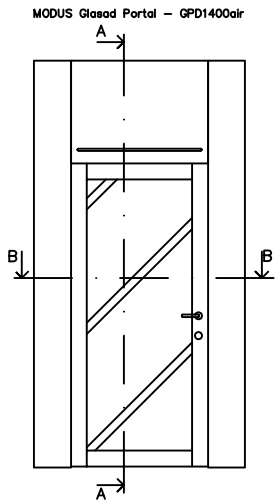

Modus Glasad Portal - GPD1400
40mm Dörrblad Rw 33 dB
(8,76mm lamellglas)