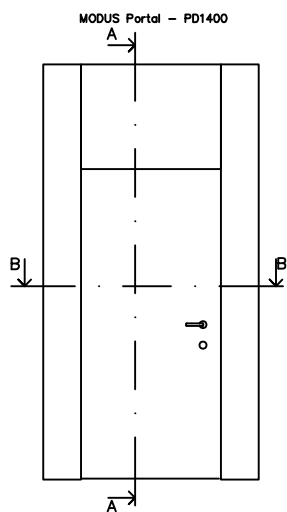

Modus Portal utätgående - PD1400
40mm Dörrblad Rw 38 dB

MODUS Portal PD1400. Std.bredd 1400mm med glasspår för 10,38mm glas
(Anpassade mått 1340-2308mm)

SEKTION ALTERNATIV B-B