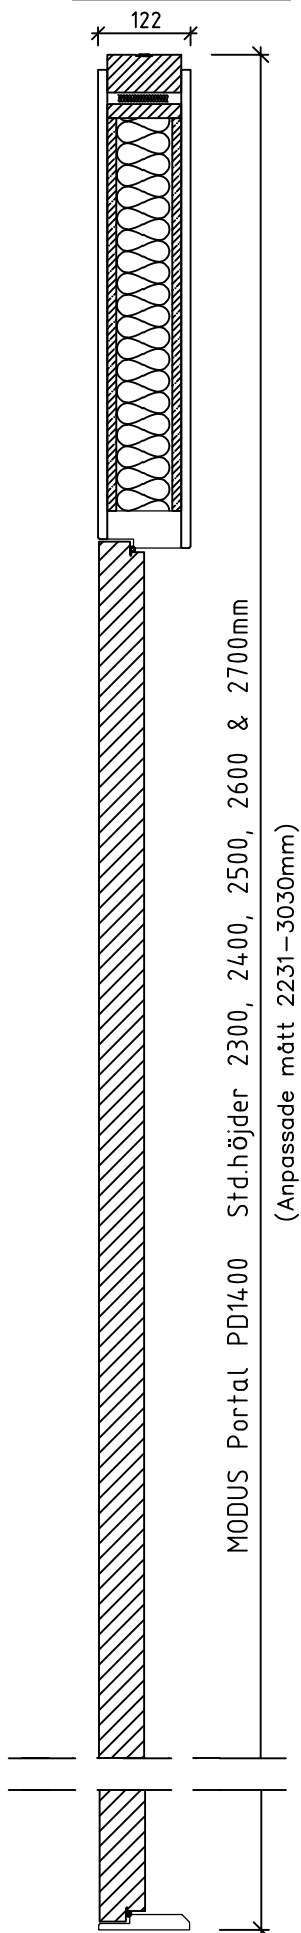

Modus Portal utåtgående - PD1400  
60mm Dörrblad Rw 43 dB

Modus Portal utåtgående  
 - PD1400  
 60mm Dörrblad Rw 43 dB

MODUS Portal - PD1400

|   |                           |                  |   |
|---|---------------------------|------------------|---|
| Datum<br>2020-10-10   | Ritningsnr<br>Portal-1400 | Ansvarig<br>LEEV |  <p><b>Modus Sverige AB</b><br/>                 Fannys väg 5<br/>                 131 54 NACKA<br/>                 info@modusverige.se</p> |
| Produkt<br><b>Modus Portal utåtgående - PD 1400</b><br>60mm dörrblad Rw 43 dB |                           |                  |   |
| Skala:<br>1:30  | Format:                   | Rev:<br>2020-1   |   |