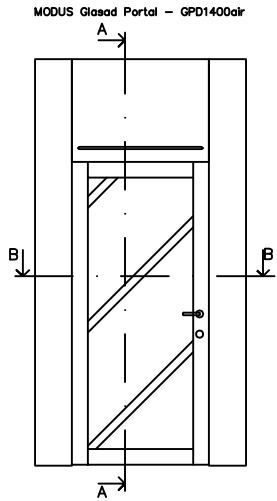

Modus Glasad Portal utåtgående
- GPD1400
40mm Dörrblad Rw 33 dB
(8,76mm Lamellglas)