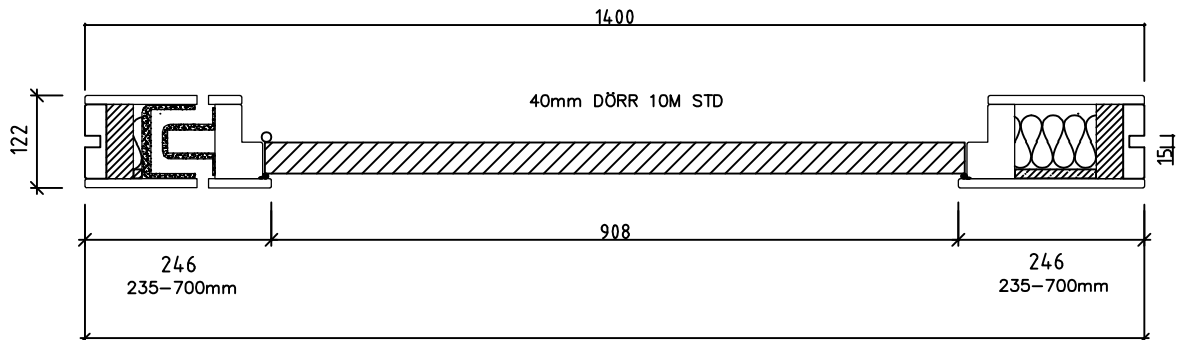

(Anpassade mått 2231-3030mm)

MODUS Portal PD1400 Std.höjder 2400, 2500, 2600 & 2700mm

(Anpassade mått 2306-3030mm)

MODUS Portal PD1400 Std.höjder 2500, 2600 & 2700mm

(Anpassade mått 2413-3030mm)

SEKTION ALT. A-A  
EKTRÖSKEL 20/25mm

Modus Portal - PD1400  
40mm Dörrblad Rw 38 dB

MODUS Portal PD1400. Std.bredd 1400mm med glasspår för 10,38mm glas  
(Anpassade mått 1340-2308mm)

SEKTION ALTERNATIV B-B

Modus Portal - PD1400air  
40mm Dörrblad Rw 38 dB