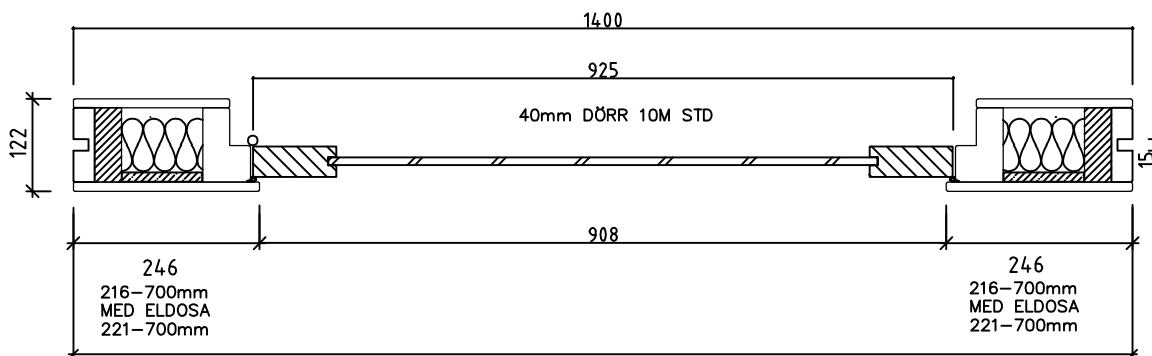

Modus Glasad Portal - GPD1400
40mm Dörrblad Rw 39 dB (10,5mm ljudlamellglas)

MODUS Glasad Portal GPD1400. Std.bredd 1400mm med glasspår för 10,38mm glas

SEKTION ALTERNATIV B-B (Anpassade mått 1340-2308mm)