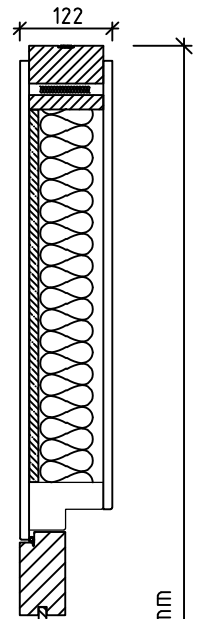

MODUS Glasad Portal
- GPD1400

MODUS Portal PD1400 Std.höjder 2300, 2400, 2500, 2600 & 2700mm
(Anpassade mått 2231-3030mm)