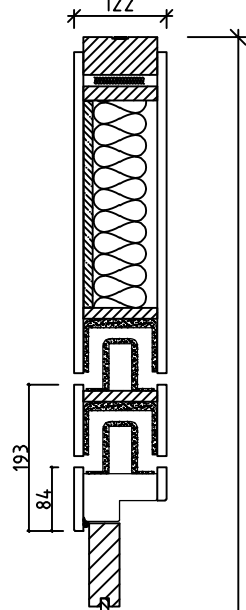

MODUS Glasad Portal
- GPD1400airx2

MODUS Portal PD1400 Std.höjder 2500, 2600 & 2700mm
(Anpassade mått 2413-3030mm)

SEKTION ALT. A-A
EKTRÖSKEL 20/25mm

Datum 2020-10-10	Ritningsnr Portal-1400	Ansvarig LEEV
Produkt Modus Glasad Portal - GPD 1400 40mm dörrblad Rw 39 dB (10,5mm ljudlamellglas)		
Skala: 1:30	Format:	Rev: 2020-1
  Modus Sverige AB Fannys väg 5 131 54 NACKA info@modusverige.se