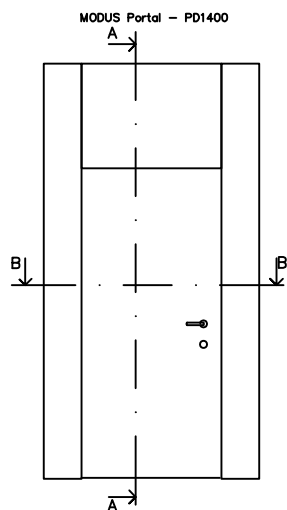

Modus Portal utåtgående - PD1400  
60mm Dörrblad Rw 43 dB

MODUS Portal PD1400 Std.bredd 1400mm med glasspår för 10,38mm glas

(Anpassade mått 1340-2308mm)

SEKTION ALTERNATIV B-B

|   |                          |                  |  |
|---|--------------------------|------------------|--|
| Datum<br>2020-12-19   | Ritningsnr<br>Portal-100 | Ansvarig<br>LEEV | <br><br><b>Modus Sverige AB</b><br>Fannys väg 5<br>131 54 NÄCKA<br><br>info@modussverige.se |
| Produkt<br><b>Modus Portal utåtgående -<br/>GPD 1400<br/>60mm dörrblad Rw 43 dB</b> |                          |                  |  |
| Skala:<br>1:10  | Format:                  | Rev:<br>2020-1   |  |