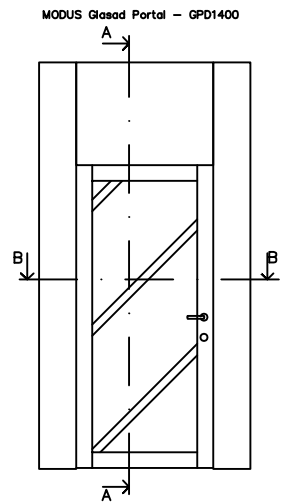

Modus Glasad Portal - GPD1400
60mm Dörrblad Rw 33 dB
(8,76mm Lamellglas)