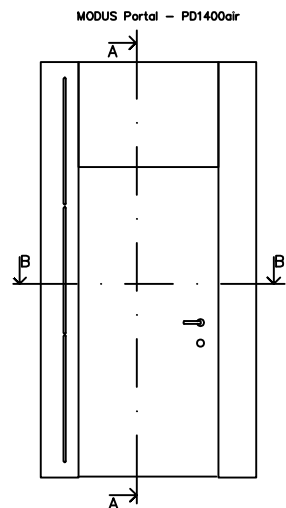

Modus Portal - PD1400 utåtgående  
40mm Dörrblad Rw 33 dB

MODUS Portal PD1400. Std.bredd 1400mm med glasspår för 10,38mm glas  
(Anpassade mått 1340-2308mm)

SEKTION ALTERNATIV B-B

Modus Portal - PD1400air utåtgående  
40mm Dörrblad Rw 33 dB