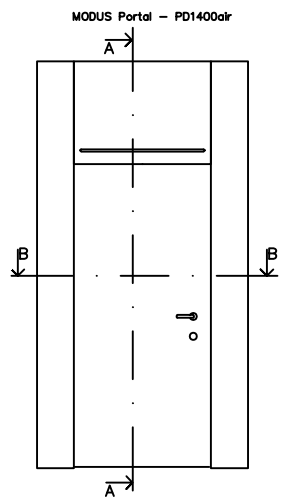

Modus Portal utåtgående
- PD1400
40mm Dörrblad Rw 33 dB