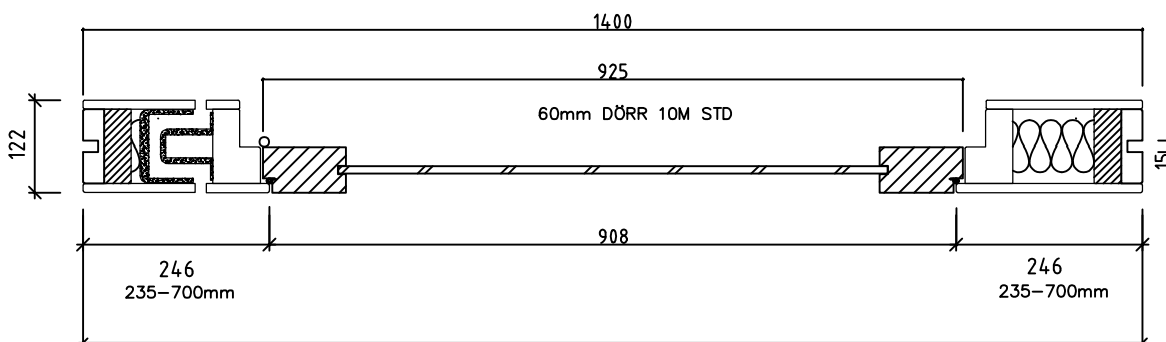

Modus Glasad Portal - GPD1400  
60mm Dörrblad Rw 33 dB (8,76mm Lamellglas)

MODUS Glasad Portal GPD1400. Std.bredd 1400mm med glasspår för 10,38mm glas

(Anpassade mått 1340-2308mm)

SEKTION ALTERNATIV B-B

Modus Glasad Portal - GPD1400air  
60mm Dörrblad Rw 33 dB (8,76mm Lamellglas)

MODUS Glasad Portal GPD1400. Std.bredd 1400mm med glasspår för 10,38mm glas

(Anpassade mått 1377-2308mm)

SEKTION ALTERNATIV B-B

|   |                          |                  |  |
|---|--------------------------|------------------|--|
| Datum<br>2020-12-19   | Ritningsnr<br>Portal-100 | Ansvarig<br>LEEV | <br><br><b>Modus Sverige AB</b><br>Fannys väg 5<br>131 54 NÄCKA<br><br>info@modussverige.se |
| Produkt<br><b>Modus Glasad Portal - GPD 1400</b><br><b>60mm dörrblad Rw 33 dB</b><br><b>(8,76mm lamellglas)</b> |                          |                  |  |
| Skala:<br>1:10  | Format:                  | Rev:<br>2020-1   |  |