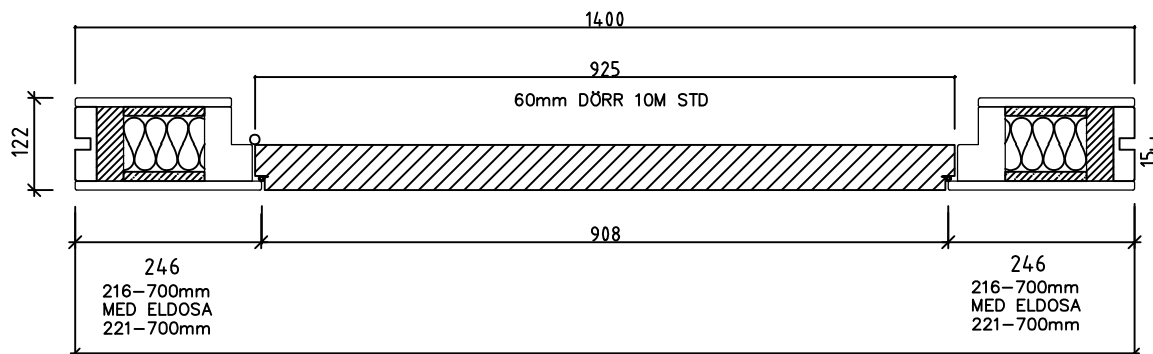

Modus Portal - PD1400  
60mm Dörrblad Rw 43 dB

MODUS Portal PD1400. Std.bredd 1400mm med glasspår för 10,38mm glas  
(Anpassade mått 1340-2308mm)

SEKTION ALTERNATIV B-B

|   |                          |                  |  |
|---|--------------------------|------------------|--|
| Datum<br>2020-12-19   | Ritningsnr<br>Portal-100 | Ansvarig<br>LEEV | <br><b>Modus Sverige AB</b><br>Fannys väg 5<br>131 54 NÄCKA<br>info@modussverige.se |
| Produkt<br><b>Modus Portal - PD 1400</b><br><b>60mm dörrblad Rw 43 dB</b> |                          |                  |  |
| Skala:<br>1:10  | Format:                  | Rev:<br>2020-1   |  |