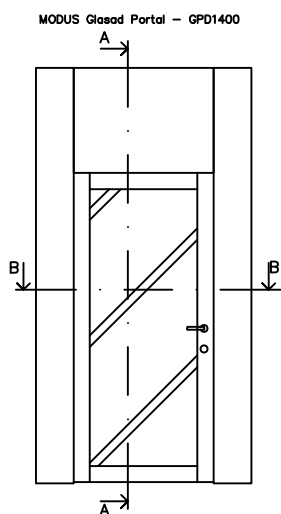

Modus Glasad Portal utåtgående - GPD1400
40mm Dörrblad Rw 39 dB (10,5mm Ljudlamellglas)

MODUS Glasad Portal GPD1400 Std.bredd 1400mm med glasspår för 10,38mm glas
(Anpassade mått 1340-2308mm)

SEKTION ALTERNATIV B-B