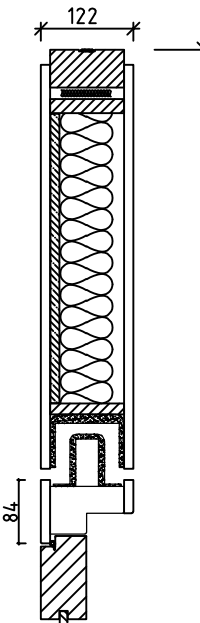

MODUS Glasad Portal
- GPD1400air

MODUS Portal PD1400 Std.höjder 2400, 2500, 2600 & 2700mm
(Anpassade mått 2306-3030mm)