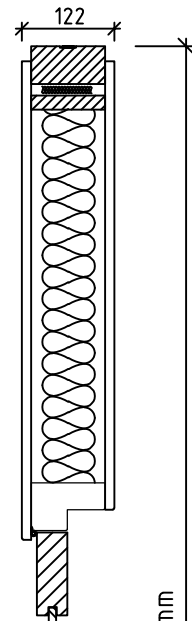

MODUS Glasad Portal
- GPD1400

MODUS Portal PD1400 Std.höjder 2300, 2400, 2500, 2600 & 2700mm
(Anpassade mått 2231-3030mm)