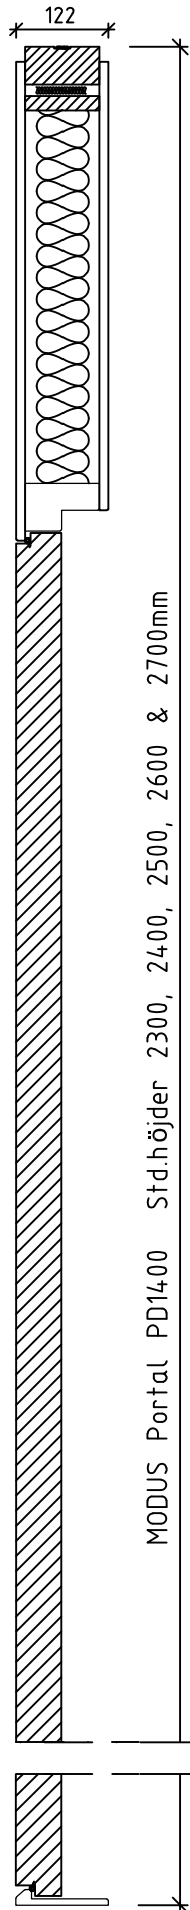

Modus Portal - PD1400
60mm Dörrblad Rw 33 dB

MODUS Portal - PD1400

MODUS Portal PD1400 Std.höjder 2300, 2400, 2500, 2600 & 2700mm
(Anpassade mått 2231-3030mm)