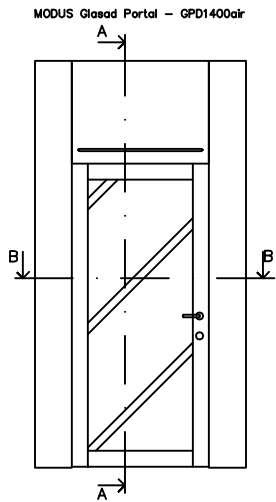

Modus Glasad Portal utätgående
- GPD1400
40mm Dörrblad Rw 39 dB
(10,5mm Ljudlamellglas)