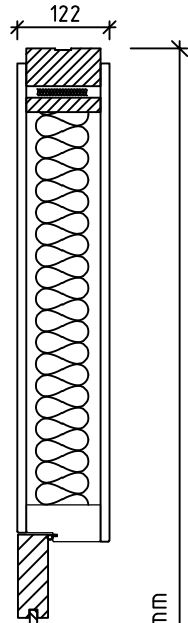

MODUS Glasad Portal
- GPD1400

MODUS Portal PD1400 Std.höjder 2300, 2400, 2500, 2600 & 2700mm

(Anpassade mått 2231-3030mm)