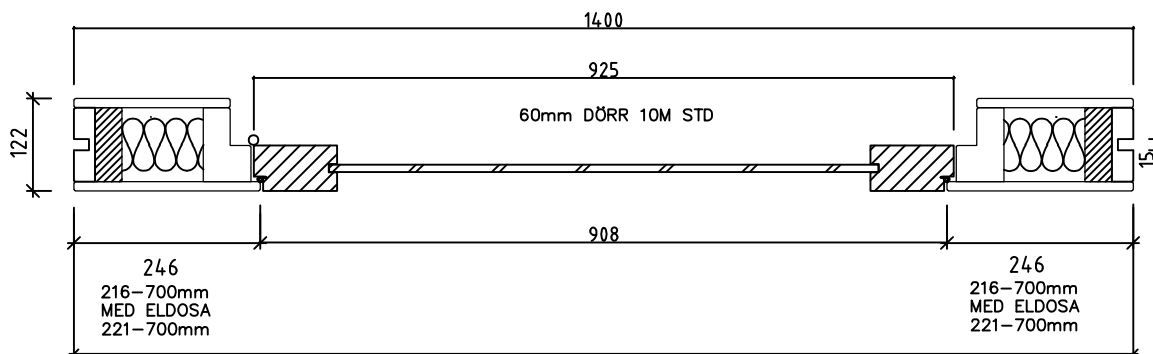

Modus Glasad Portal - GPD1400
60mm Dörrblad Rw 33 dB (8,76mm Lamellglas)

MODUS Glasad Portal GPD1400. Std.bredd 1400mm med glasspår för 10,38mm glas

(Anpassade mått 1340-2308mm)

SEKTION ALTERNATIV B-B