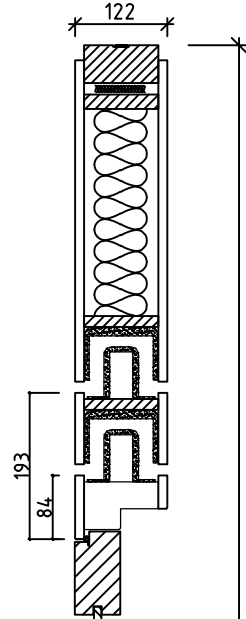

(Anpassade mått 2231-3030mm)

MODUS Glasad Portal  
- GPD1400air

MODUS Portal PD1400 Std.höjder 2400, 2500, 2600 & 2700mm

(Anpassade mått 2306-3030mm)

MODUS Glasad Portal  
- GPD1400air2

MODUS Portal PD1400 Std.höjder 2500, 2600 & 2700mm