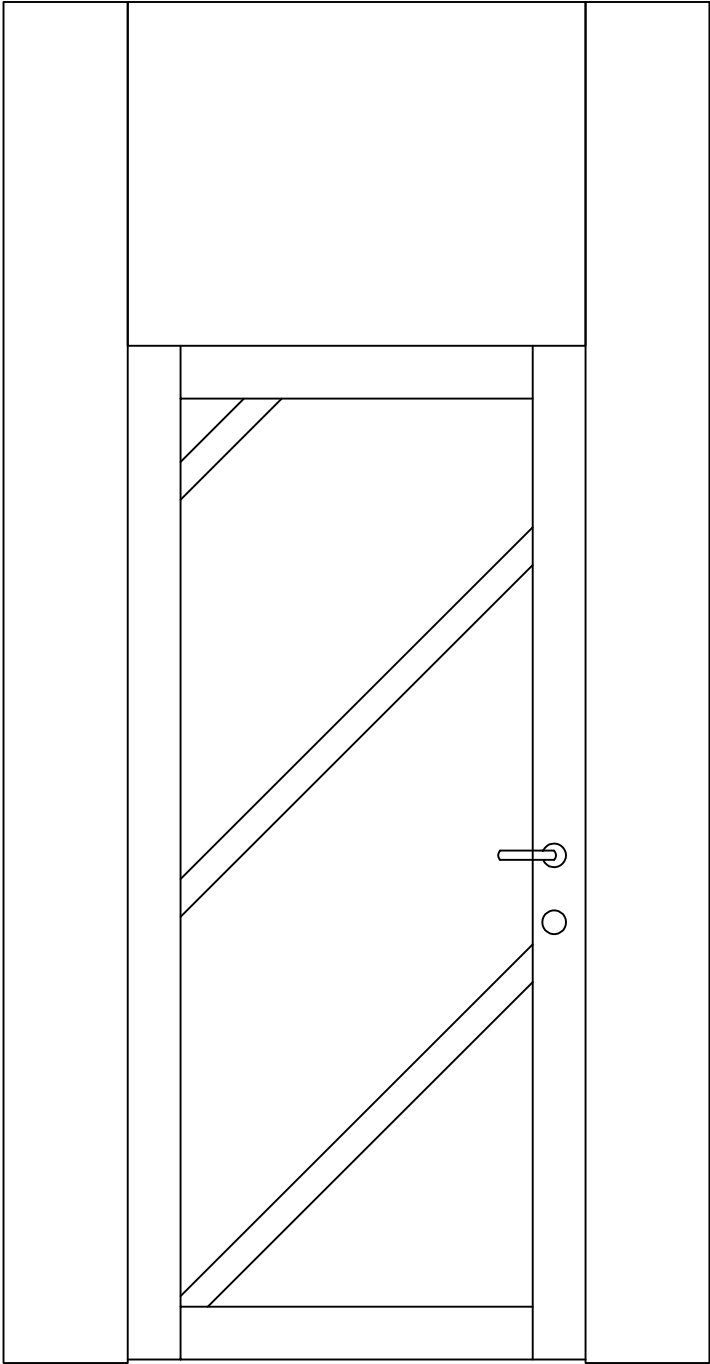

Modus Glasad Portal - GPD1400
60mm Dörrblad Rw 39 dB (10.5mm Ljudlamellglas)