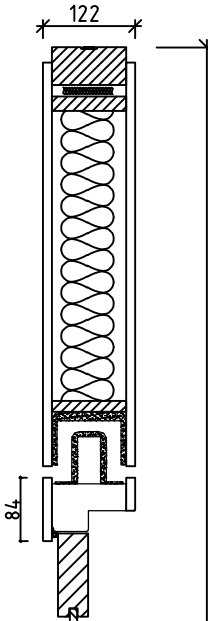

MODUS Glasad Portal
- GPD1400air

MODUS Portal PD1400 Std.höjder 2400, 2500, 2600 & 2700mm
(Anpassade mått 2306-3030mm)