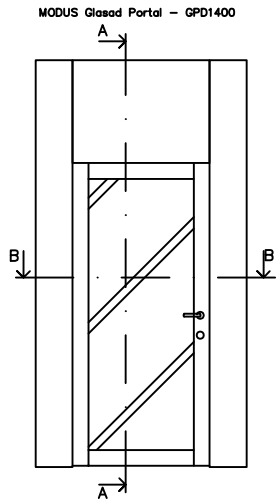

Modus Glasad Portal utåtgående
- GPD1400
40mm Dörrblad Rw 33 dB
(8,76mm Lamellglas)