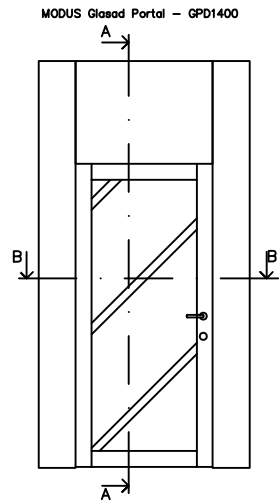

Modus Glasad Portal - GPD1400
40mm Dörrblad Rw 39 dB
(10,5mm ljudlamellglas)