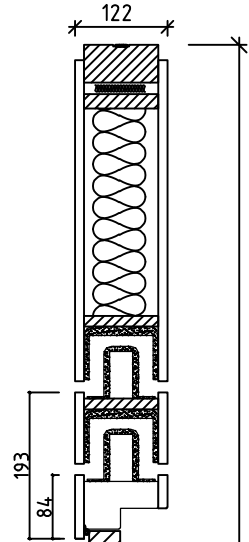

Modus Portal - PD1400  
40mm Dörrblad Rw 33 dB

Modus Portal - PD1400  
40mm Dörrblad Rw 33 dB

MODUS Portal – PD1400

MODUS Portal – PD1400air

MODUS Portal – PD1400airx2

MODUS Portal PD1400 Std.höjder 2300, 2400, 2500, 2600 & 2700mm  
(Anpassade mått 2231–3030mm)

MODUS Portal PD1400 Std.höjder 2400, 2500, 2600 & 2700mm  
(Anpassade mått 2306–3030mm)

MODUS Portal PD1400 Std.höjder 2500, 2600 & 2700mm  
(Anpassade mått 2413–3030mm)

SEKTION ALT. A–A  
EKTRÖSKEL 20/25mm