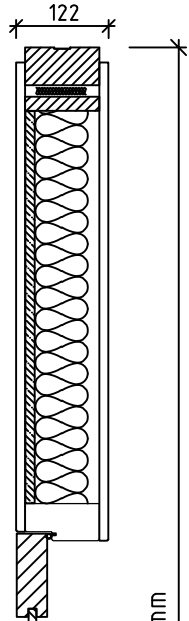

MODUS Glasad Portal
- GPD1400

MODUS Portal PD1400 Std.höjder 2300, 2400, 2500, 2600 & 2700mm

(Anpassade mått 2231-3030mm)