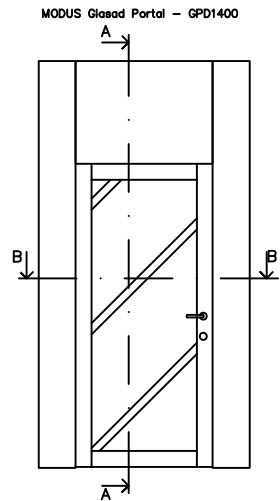

MODUS Portal PD1400air. Std.bredd 1400mm med glasspår för 10,38mm glas  
(Anpassade mått 1377-2308mm)

SEKTION ALTERNATIV B-B

|  |                          |                  |  |
|--|--------------------------|------------------|--|
| Datum<br>2020-10-19  | Ritningsnr<br>Portal-100 | Ansvarig<br>LEEV | <br><br><b>Modus Sverige AB</b><br>Fannys väg 5<br>131 54 NACKA<br><a href="mailto:info@modusverige.se">info@modusverige.se</a> |
| <b>Produkt</b><br><b>Modus Portal - PD 1400</b><br><b>40mm dörrblad Rw 33 dB</b> |                          |                  |  |
| Skala:<br>1:10   | Format:                  | Rev:<br>2020-1   |  |

Modus Glasad Portal - GPD1400  
40mm Dörrblad Rw 33 dB (8,76mm lamellglas)

Modus Glasad Portal - GPD1400  
 40mm Dörrblad Rw 33 dB  
 (8,76mm lamellglas)

MODUS Glasad Portal  
 - GPD1400

MODUS Portal PD1400 Std.höjder 2300, 2400, 2500, 2600 & 2700mm  
 (Anpassade mått 2231-3030mm)