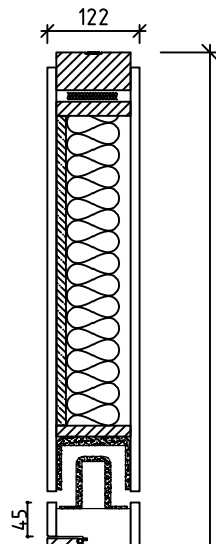

Modus Portal utåtgående - PD1400  
40mm Dörrblad Rw 38 dB

Modus Portal utåtgående  
- PD1400  
40mm Dörrblad Rw 38 dB

MODUS Portal – PD1400

MODUS Portal – PD1400air

MODUS Portal – PD1400airx2

MODUS Portal PD1400 Std.höjder 2300, 2400, 2500, 2600 & 2700mm  
(Anpassade mått 2231–3030mm)