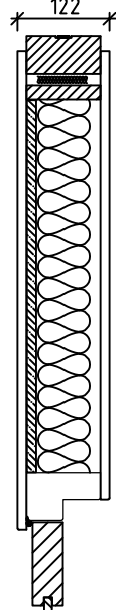

MODUS Glasad Portal
- GPD1400

MODUS Portal PD1400 Std.höjder 2300, 2400, 2500, 2600 & 2700mm
(Anpassade mått 2231-3030mm)