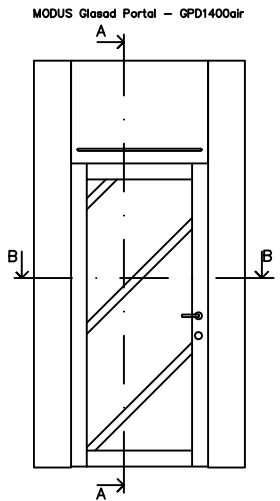

Modus Glasad Portal - GPD1400
40mm Dörrblad Rw 39 dB
(10,5mm ljudlamellglas)