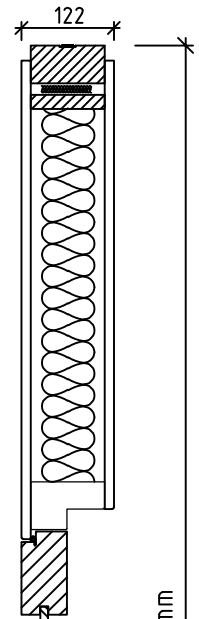

MODUS Glasad Portal
- GPD1400

MODUS Portal PD1400 Std.höjder 2300, 2400, 2500, 2600 & 2700mm

(Anpassade mått 2231-3030mm)