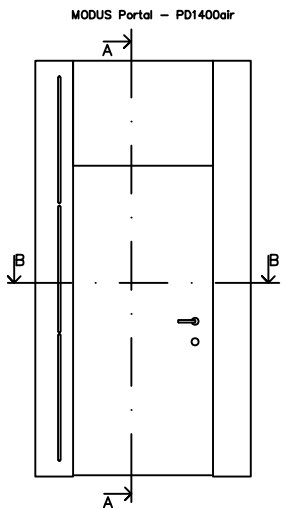

Modus Portal - PD1400  
40mm Dörrblad Rw 33 dB

MODUS Portal PD1400. Std.bredd 1400mm med glasspår för 10,38mm glas  
(Anpassade mått 1340-2308mm)

SEKTION ALTERNATIV B-B

Modus Portal - PD1400air  
40mm Dörrblad Rw 33 dB