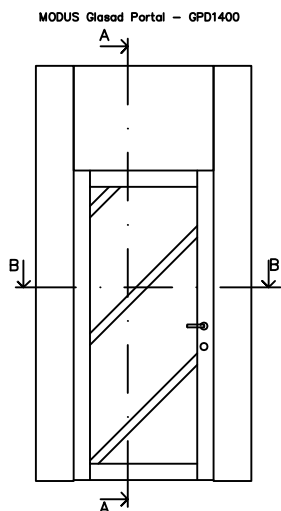

Modus Glasad Portal utåtgående - GPD1400
40mm Dörrblad Rw 33 dB (8,76mm Lamellglas)

MODUS Glasad Portal GPD1400 Std.bredd 1400mm med glasspår för 10,38mm glas
(Anpassade mått 1340-2308mm)

SEKTION ALTERNATIV B-B