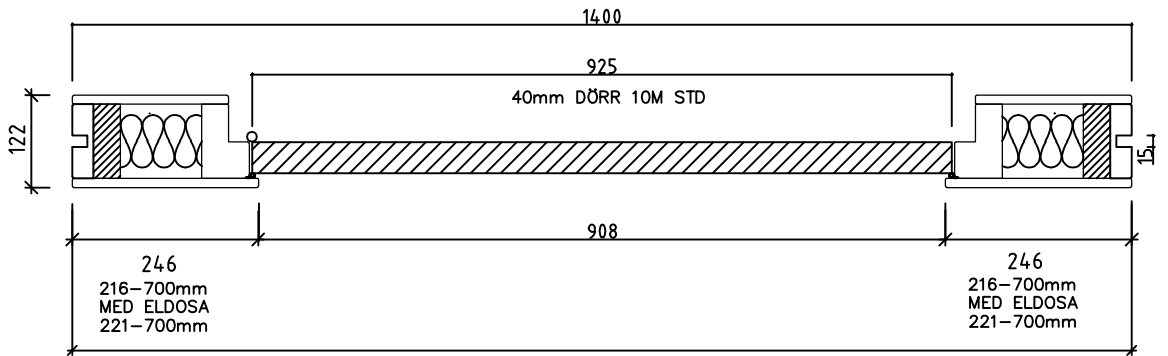

Modus Portal - PD1400
40mm Dörrblad Rw 33 dB

MODUS Portal PD1400. Std.bredd 1400mm med glasspår för 10,38mm glas
(Anpassade mått 1340-2308mm)

SEKTION ALTERNATIV B-B