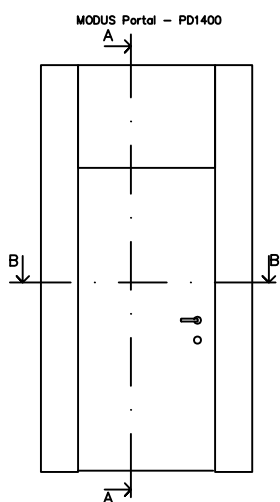

Modus Portal utåtgående
- PD1400
60mm Dörrblad Rw 43 dB