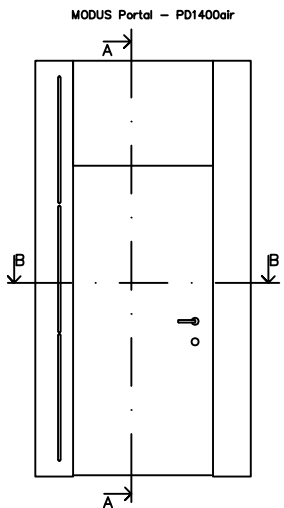

Modus Portal - PD1400  
40mm Dörrblad Rw 38 dB

MODUS Portal PD1400. Std.bredd 1400mm med glasspår för 10,38mm glas  
(Anpassade mått 1340-2308mm)

SEKTION ALTERNATIV B-B

Modus Portal - PD1400air  
40mm Dörrblad Rw 38 dB