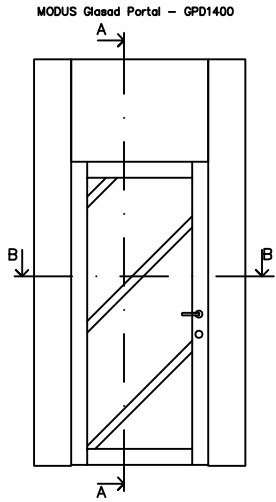

Modus Glasad Portal utätgående
- GPD1400
40mm Dörrblad Rw 39 dB
(10,5mm Ljudlamellglas)