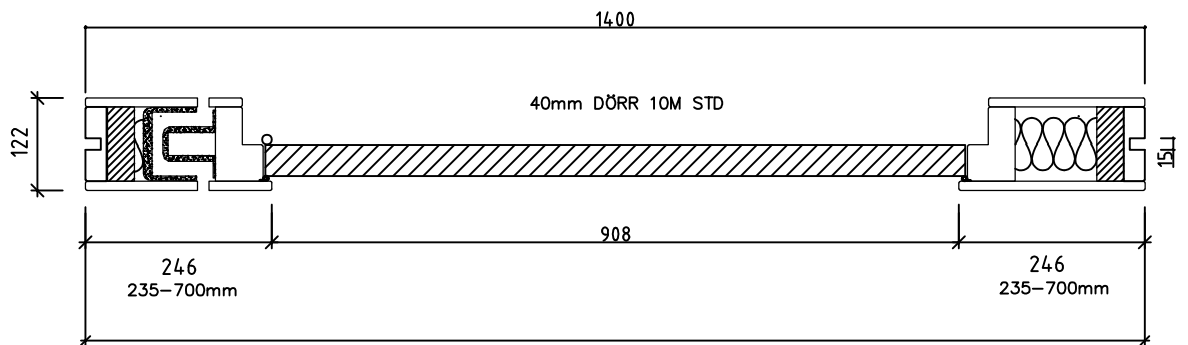

MODUS Portal PD1400 Std.höjder 2400, 2500, 2600 & 2700mm  
(Anpassade mått 2306–3030mm)

MODUS Portal PD1400 Std.höjder 2500, 2600 & 2700mm  
(Anpassade mått 2413–3030mm)

SEKTION ALT. A–A  
EKTRÖSKEL 20/25mm

Modus Portal - PD1400  
40mm Dörrblad Rw 33 dB

MODUS Portal PD1400. Std.bredd 1400mm med glasspår för 10,38mm glas  
(Anpassade mått 1340-2308mm)

SEKTION ALTERNATIV B-B

Modus Portal - PD1400air  
40mm Dörrblad Rw 33 dB