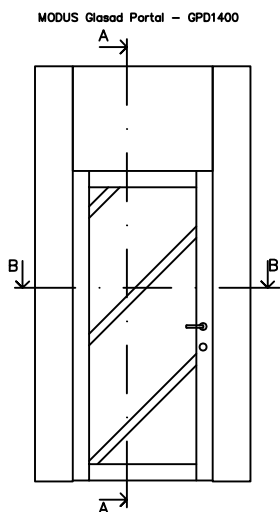

Modus Glasad Portal - GPD1400
60mm Dörrblad Rw 39 dB (10,5mm Ljudlamellglas)

MODUS Glasad Portal GPD1400. Std.bredd 1400mm med glasspår för 10,38mm glas

(Anpassade mått 1340-2308mm)

SEKTION ALTERNATIV B-B