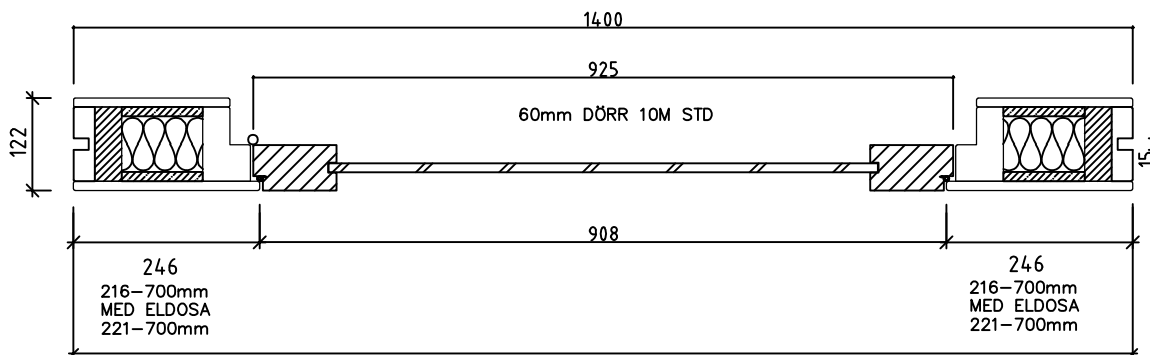

Modus Glasad Portal - GPD1400
60mm Dörrblad Rw 40 dB (12,5mm Ljudlamellglas)

MODUS Glasad Portal GPD1400. Std.bredd 1400mm med glasspår för 10,38mm glas

SEKTION ALTERNATIV B-B (Anpassade mått 1340-2308mm)

Datum 2020-10-19	Ritningsnr Portal-100	Ansvarig LEEV	Modus Sverige AB Fannys väg 5 131 54 NÄCKA info@modussverige.se
Produkt Modus Glasad Portal - GPD 1400 60mm dörrblad Rw 40 dB (12,5mm ljudlamellglas)			
Skala: 1:10	Format:	Rev: 2020-1