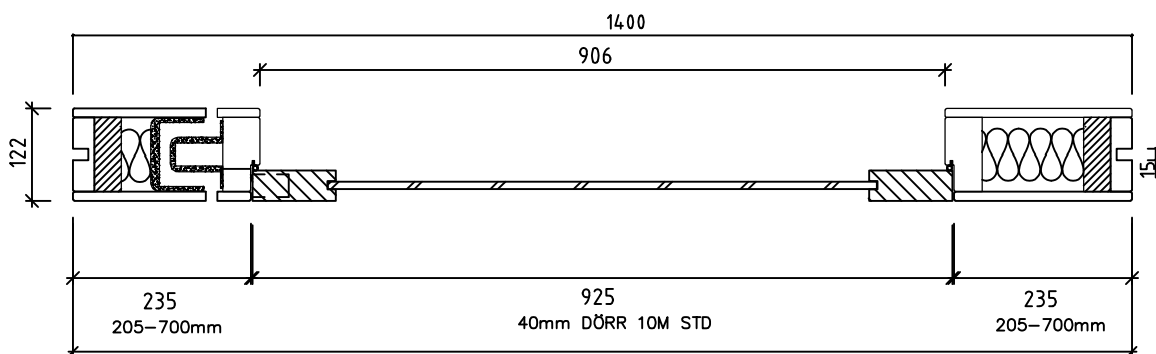

Modus Glasad Portal utåtgående - GPD1400air
40mm Dörrblad Rw 33 dB (8,76mm Lamellglas)

MODUS Glasad Portal GPD1400al Std.bredd 1400mm med glasspår för 10,38mm glas
(Anpassade mått 1377-2308mm)

SEKTION ALTERNATIV B-B

Datum 2020-12-19	Ritningsnr Portal-100	Ansvarig LEEV	 Modus Sverige AB Fannys väg 5 131 54 NÄCKA info@modussverige.se
Produkt Modus Glasad Portal utåtgående - GPD 1400 40mm dörrblad Rw 33 dB (8,76mm lamellglas)			
Skala: 1:10	Format:	Rev: 2020-1