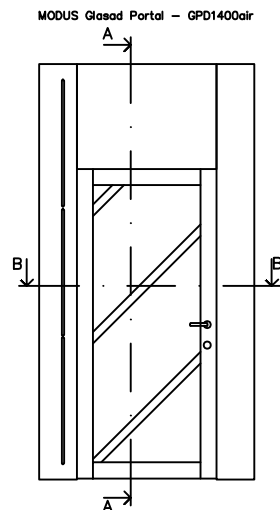

Modus Glasad Portal - GPD1400air
60mm Dörrblad Rw 39 dB (10,5mm Ljudlamellglas)

MODUS Glasad Portal GPD1400. Std.bredd 1400mm med glasspår för 10,38mm glas

(Anpassade mått 1377-2308mm)

SEKTION ALTERNATIV B-B

Datum 2020-12-19	Ritningsnr Portal-100	Ansvarig LEEV	 Modus Sverige AB Fannys väg 5 131 54 NÄCKA info@modussverige.se
Produkt Modus Glasad Portal - GPD 1400 60mm dörrblad Rw 39 dB (10,5mm ljudlamellglas)			
Skala: 1:10	Format:	Rev: 2020-1