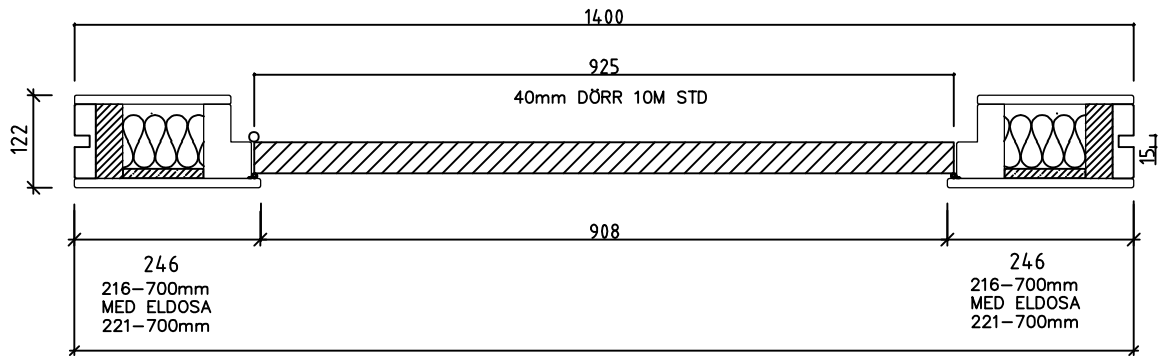

Modus Portal - PD1400
40mm Dörrblad Rw 38 dB

MODUS Portal PD1400. Std.bredd 1400mm med glasspår för 10,38mm glas
(Anpassade mått 1340-2308mm)

SEKTION ALTERNATIV B-B