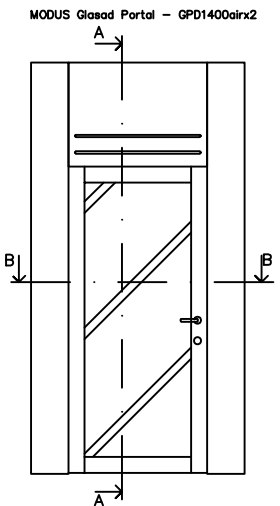

MODUS Portal PD1400air. Std.bredd 1400mm med glasspår för 10,38mm glas  
(Anpassade mått 1377-2308mm)

SEKTION ALTERNATIV B-B

|  |                          |                  |  |
|--|--------------------------|------------------|--|
| Datum<br>2020-10-19  | Ritningsnr<br>Portal-100 | Ansvarig<br>LEEV | <br><br><b>Modus Sverige AB</b><br>Fannys väg 5<br>131 54 NACKA<br><a href="mailto:info@modusverige.se">info@modusverige.se</a> |
| <b>Produkt</b><br><b>Modus Portal - PD 1400</b><br><b>40mm dörrblad Rw 33 dB</b> |                          |                  |  |
| Skala:<br>1:10   | Format:                  | Rev:<br>2020-1   |  |

Modus Glasad Portal - GPD1400  
40mm Dörrblad Rw 33 dB (8,76mm lamellglas)

Modus Glasad Portal - GPD1400  
 40mm Dörrblad Rw 33 dB  
 (8,76mm lamellglas)

MODUS Glasad Portal  
 - GPD1400

MODUS Portal PD1400 Std.höjder 2300, 2400, 2500, 2600 & 2700mm  
 (Anpassade mått 2231-3030mm)