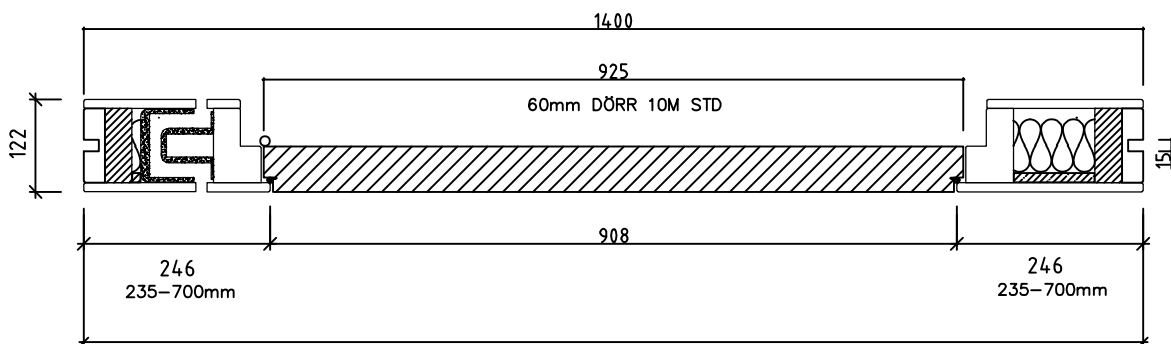

MODUS Portal PD1400 Std.höjder 2400, 2500, 2600 & 2700mm  
(Anpassade mått 2306–3030mm)

MODUS Portal PD1400 Std.höjder 2500, 2600 & 2700mm  
(Anpassade mått 2413–3030mm)

SEKTION ALT. A–A  
EKTRÖSKEL 20/25mm

MODUS Portal PD1400 Std.höjder 2400, 2500, 2600 & 2700mm  
(Anpassade mått 2306-3030mm)

MODUS Portal PD1400 Std.höjder 2500, 2600 & 2700mm  
(Anpassade mått 2413-3030mm)

SEKTION ALT. A-A  
EKTRÖSKEL 20/25mm

Modus Portal - PD1400  
60mm Dörrblad Rw 38 dB

MODUS Portal PD1400. Std.bredd 1400mm med glasspår för 10,38mm glas  
(Anpassade mått 1340-2308mm)

SEKTION ALTERNATIV B-B

Modus Portal - PD1400air  
60mm Dörrblad Rw 38 dB