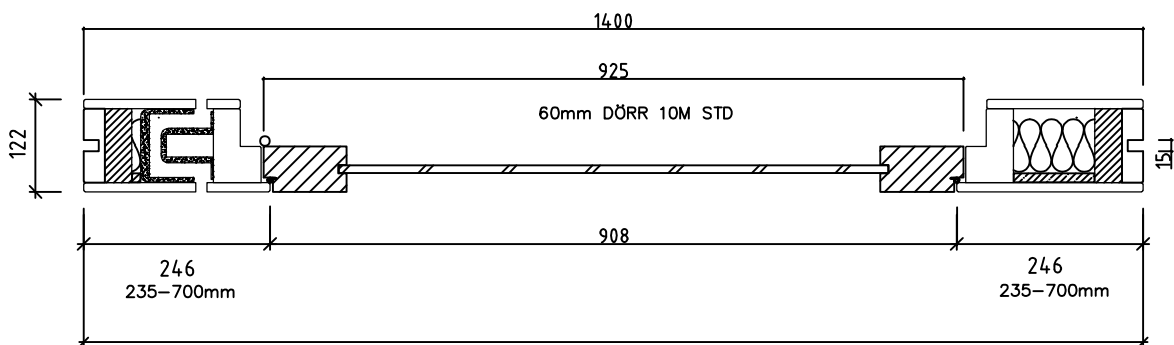

Modus Glasad Portal - GPD1400  
60mm Dörrblad Rw 39 dB (10,5mm Ljudlamellglas)

MODUS Glasad Portal GPD1400. Std.bredd 1400mm med glasspår för 10,38mm glas

(Anpassade mått 1340-2308mm)

SEKTION ALTERNATIV B-B

Modus Glasad Portal - GPD1400air  
60mm Dörrblad Rw 39 dB (10,5mm Ljudlamellglas)

MODUS Glasad Portal GPD1400. Std.bredd 1400mm med glasspår för 10,38mm glas

(Anpassade mått 1377-2308mm)

SEKTION ALTERNATIV B-B