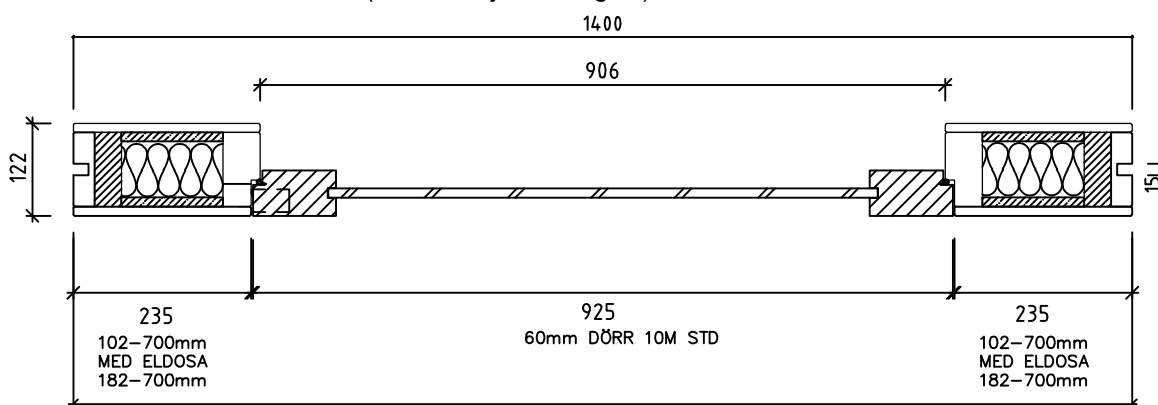

Modus Glasad Portal utåtgående - GPD1400
60mm Dörrblad Rw 40 dB (12,5mm Ljudlamellglas)

MODUS Glasad Portal GPD1400 Std.bredd 1400mm med glasspår för 10,38mm glas

(Anpassade mått 1340-2308mm)

SEKTION ALTERNATIV B-B

Datum 2020-12-19	Ritningsnr Portal-100	Ansvarig LEEV	 Modus Sverige AB Fannys väg 5 131 54 NÄCKA info@modussverige.se
Produkt Modus Glasad Portal utåtgående - GPD 1400 60mm dörrblad Rw 40 dB (12,5mm Ljudlamellglas)			
Skala: 1:10	Format:	Rev: 2020-1