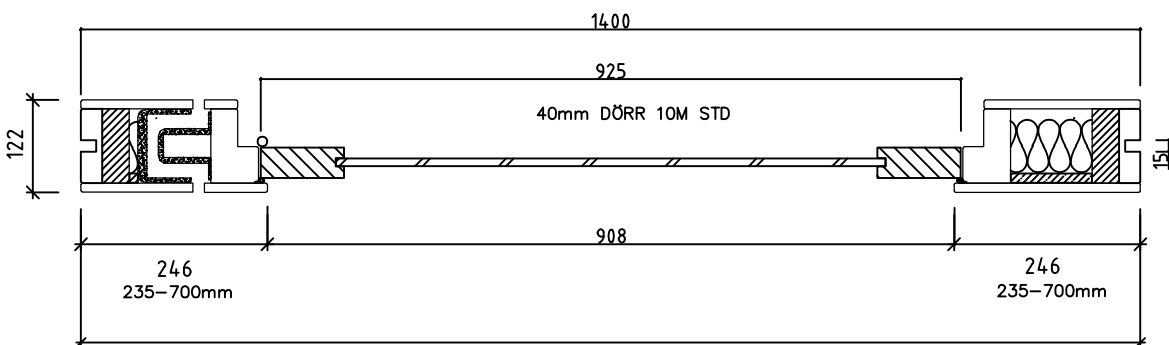

Modus Glasad Portal - GPD1400air
40mm Dörrblad Rw 39 dB (10,5mm ljudlamellglas)

MODUS Glasad Portal GPD1400. Std.bredd 1400mm med glasspår för 10,38mm glas

SEKTION ALTERNATIV B-B (Anpassade mått 1377-2308mm)

Datum 2020-12-19	Ritningsnr Portal-100	Ansvarig LEEV	 Modus Sverige AB Fannys väg 5 131 54 NACKA info@modussverige.se
Produkt Modus Glasad Portal - GPD 1400 40mm dörrblad Rw 39 dB (10,5mm ljudlamellglas)			
Skala: 1:10	Format:	Rev: 2020-1