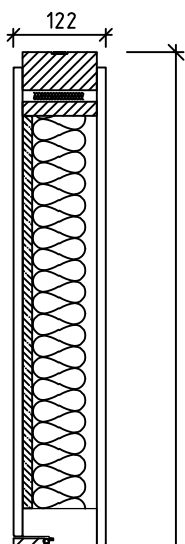

Modus Portal utåtgående - PD1400  
40mm Dörrblad Rw 38 dB

Modus Portal utåtgående  
- PD1400  
40mm Dörrblad Rw 38 dB

MODUS Portal – PD1400

MODUS Portal – PD1400air

MODUS Portal – PD1400airx2

MODUS Portal PD1400 Std.höjder 2300, 2400, 2500, 2600 & 2700mm  
(Anpassade mått 2231–3030mm)