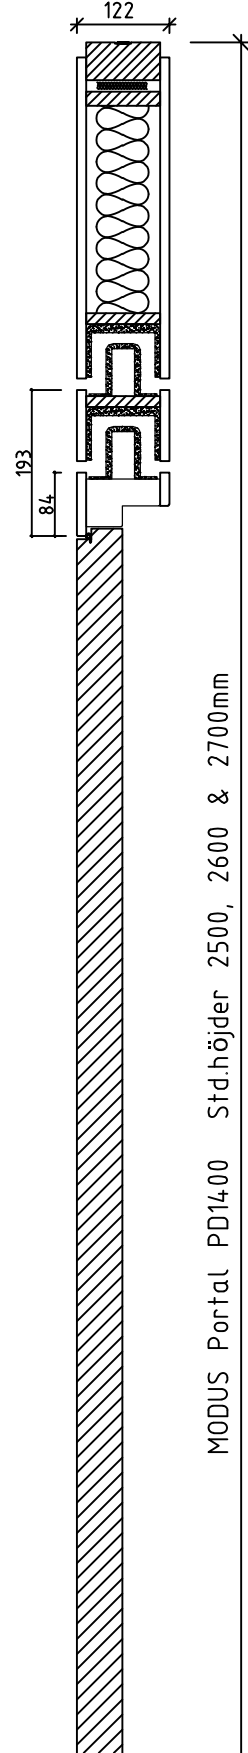

MODUS Portal - PD1400airx2

MODUS Portal PD1400 Std.höjder 2500, 2600 & 2700mm
(Anpassade mått 2413-3030mm)

SEKTION ALT. A-A
EKTRÖSKEL 20/25mm

Datum 2020-10-10	Ritningsnr Portal-1400	Ansvarig LEEV	 Modus Sverige AB Fannys väg 5 131 54 NACKA info@modusverige.se
Produkt Modus Portal - PD 1400 60mm dörrblad Rw 33 dB			
Skala: 1:30	Format:	Rev: 2020-1