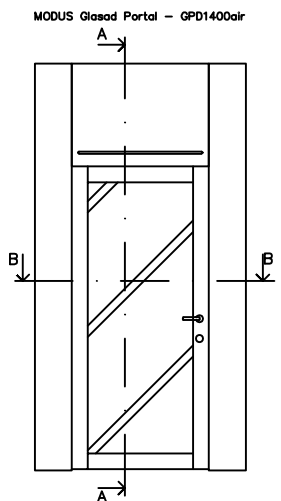

Modus Glasad Portal - GPD1400
60mm Dörrblad Rw 33 dB
(8,76mm Lamellglas)