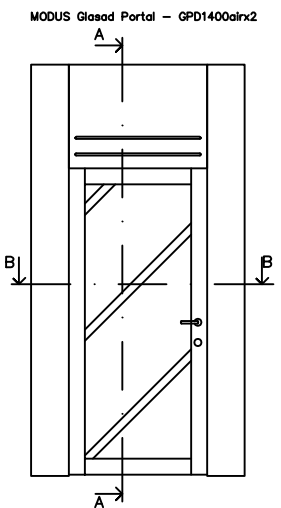

Modus Glasad Portal - GPD1400
60mm Dörrblad Rw 33 dB
(8,76mm Lamellglas)