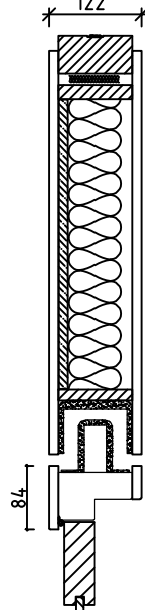

MODUS Glasad Portal
- GPD1400air

MODUS Portal PD1400 Std.höjder 2400, 2500, 2600 & 2700mm
(Anpassade mått 2306-3030mm)