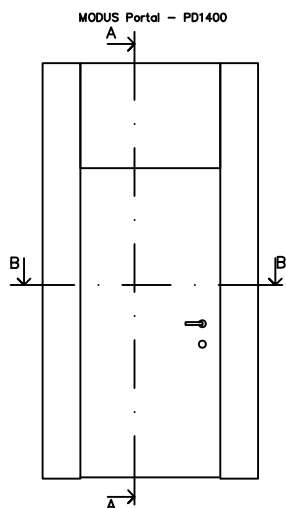

Modus Portal - PD1400
60mm Dörrblad Rw 33 dB

MODUS Portal PD1400. Std.bredd 1400mm med glasspår för 10,38mm glas
(Anpassade mått 1340-2308mm)

SEKTION ALTERNATIV B-B