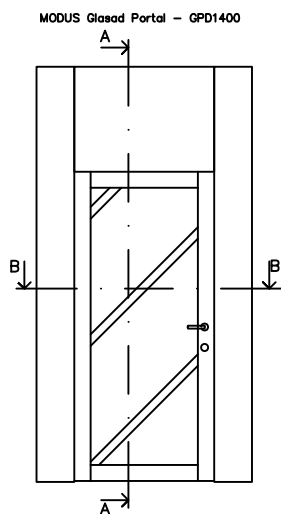

Modus Glasad Portal - GPD1400
40mm Dörrblad Rw 39 dB (10,5mm ljudlamellglas)

MODUS Glasad Portal GPD1400. Std.bredd 1400mm med glasspår för 10,38mm glas

SEKTION ALTERNATIV B-B (Anpassade mått 1340-2308mm)