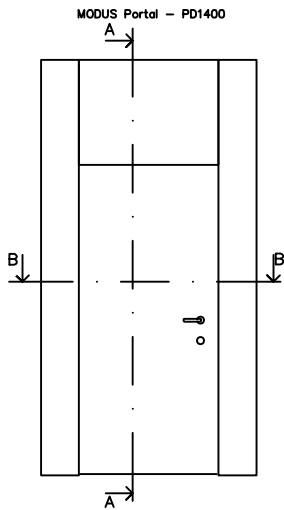

Modus Portal - PD1400
40mm Dörrblad Rw 33 dB

MODUS Portal PD1400. Std.bredd 1400mm med glasspår för 10,38mm glas
(Anpassade mått 1340-2308mm)

SEKTION ALTERNATIV B-B