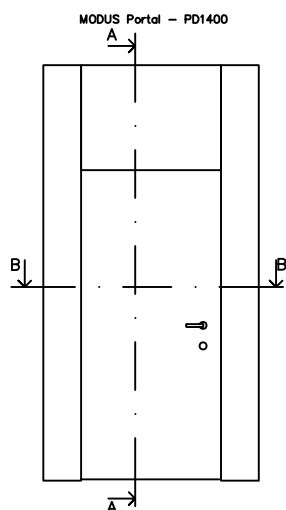

Modus Portal - PD1400 utåtgående
40mm Dörrblad Rw 33 dB

MODUS Portal PD1400. Std.bredd 1400mm med glasspår för 10,38mm glas
(Anpassade mått 1340-2308mm)

SEKTION ALTERNATIV B-B