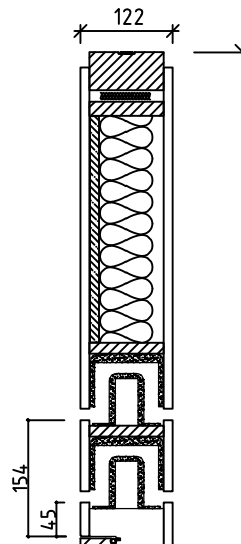

Modus Portal utåtgående - PD1400  
40mm Dörrblad Rw 38 dB

Modus Portal utåtgående  
- PD1400  
40mm Dörrblad Rw 38 dB

MODUS Portal – PD1400

MODUS Portal – PD1400air

MODUS Portal – PD1400airx2

MODUS Portal PD1400 Std.höjder 2300, 2400, 2500, 2600 & 2700mm  
(Anpassade mått 2231–3030mm)