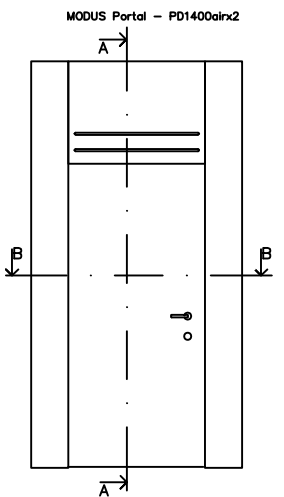

Modus Portal - PD1400  
40mm Dörrblad Rw 33 dB

Modus Portal - PD1400  
40mm Dörrblad Rw 33 dB

MODUS Portal – PD1400

MODUS Portal – PD1400air

MODUS Portal – PD1400airx2

MODUS Portal PD1400 Std.höjder 2300, 2400, 2500, 2600 & 2700mm  
(Anpassade mått 2231–3030mm)

MODUS Portal PD1400 Std.höjder 2400, 2500, 2600 & 2700mm  
(Anpassade mått 2306–3030mm)

MODUS Portal PD1400 Std.höjder 2500, 2600 & 2700mm  
(Anpassade mått 2413–3030mm)

SEKTION ALT. A–A  
EKTRÖSKEL 20/25mm