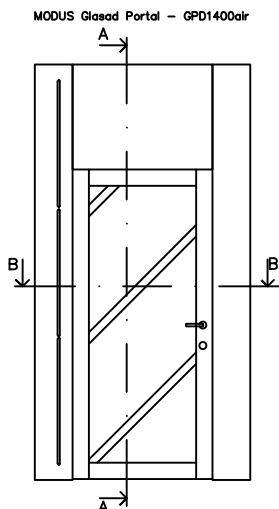

Modus Glasad Portal utåtgående - GPD1400air
40mm Dörrblad Rw 33 dB (8,76mm Lamellglas)

MODUS Glasad Portal GPD1400al Std.bredd 1400mm med glasspår för 10,38mm glas
(Anpassade mått 1377-2308mm)

SEKTION ALTERNATIV B-B

Datum 2020-12-19	Ritningsnr Portal-100	Ansvarig LEEV	 Modus Sverige AB Fannys väg 5 131 54 NÄCKA info@modussverige.se
Produkt Modus Glasad Portal utåtgående - GPD 1400 40mm dörrblad Rw 33 dB (8,76mm lamellglas)			
Skala: 1:10	Format:	Rev: 2020-1