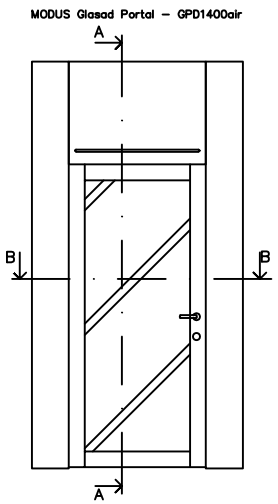

Modus Glasad Portal - GPD1400
60mm Dörrblad Rw 39 dB
(10,5mm Ljudlamellglas)