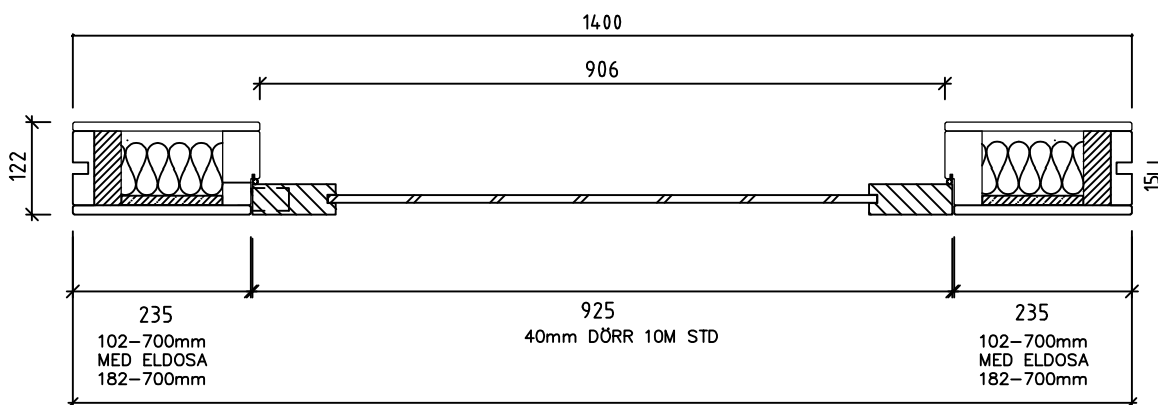

Modus Glasad Portal utåtgående - GPD1400
40mm Dörrblad Rw 39 dB (10,5mm Ljudlamellglas)

MODUS Glasad Portal GPD1400 Std.bredd 1400mm med glasspår för 10,38mm glas
(Anpassade mått 1340-2308mm)

SEKTION ALTERNATIV B-B