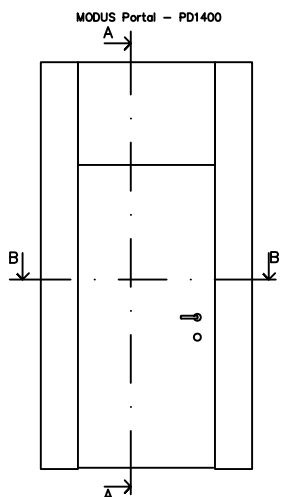

Modus Portal utåtgående - PD1400  
40mm Dörrblad Rw 38 dB

Modus Portal utåtgående  
- PD1400  
40mm Dörrblad Rw 38 dB

MODUS Portal – PD1400

MODUS Portal – PD1400air

MODUS Portal – PD1400airx2

MODUS Portal PD1400 Std.höjder 2300, 2400, 2500, 2600 & 2700mm  
(Anpassade mått 2231–3030mm)