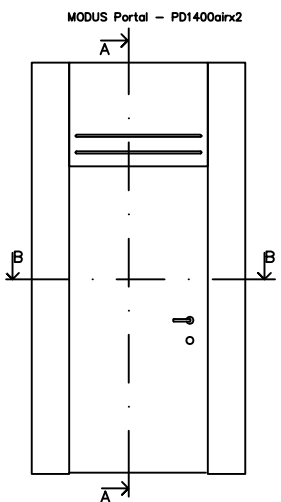

Modus Portal - PD1400  
60mm Dörrblad Rw 38 dB

Modus Portal - PD1400  
60mm Dörrblad Rw 38 dB

MODUS Portal - PD1400

MODUS Portal - PD1400air

MODUS Portal - PD1400airx2

MODUS Portal PD1400 Std.höjder 2300, 2400, 2500, 2600 & 2700mm  
(Anpassade mått 2231-3030mm)