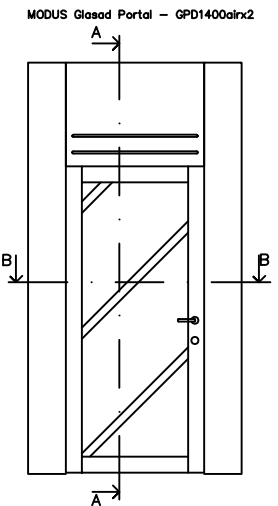

Modus Glasad Portal - GPD1400
60mm Dörrblad Rw 39 dB
(10,5mm Ljudlamellglas)