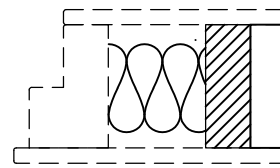

# ALTERNATIVA AVSLUT

För 10,38mm glas  
Centriskt  
Glasspåret anpassas efter  
anslutande glastyg +3mm.

För 10,38mm glas  
Ej centriskt  
Glasspåret anpassas efter  
anslutande glastyg +3mm.

Slät Avslutningsbräda