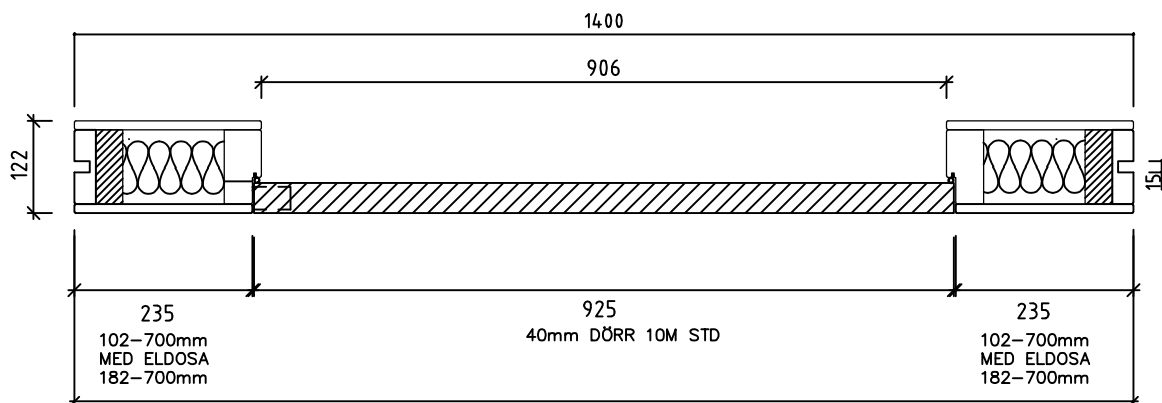

Modus Portal - PD1400 utåtgående
40mm Dörrblad Rw 33 dB

MODUS Portal PD1400. Std.bredd 1400mm med glasspår för 10,38mm glas
(Anpassade mått 1340-2308mm)

SEKTION ALTERNATIV B-B