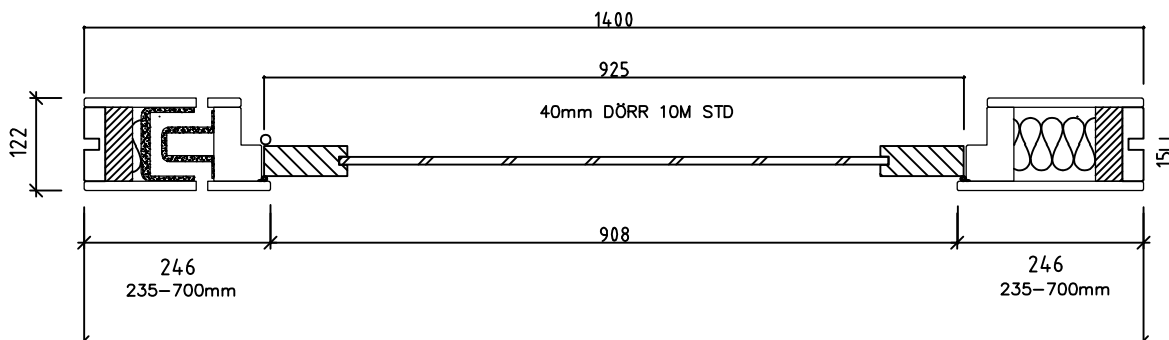

Modus Glasad Portal - GPD1400  
40mm Dörrblad Rw 33 dB (8,76mm lamellglas)

MODUS Glasad Portal - GPD1400

MODUS Glasad Portal GPD1400. Std.bredd 1400mm med glasspår för 10,38mm glas

SEKTION ALTERNATIV B-B (Anpassade mått 1340-2308mm)

Modus Glasad Portal - GPD1400air  
40mm Dörrblad Rw 33 dB (8,76mm lamellglas)

MODUS Glasad Portal - GPD1400air

MODUS Glasad Portal GPD1400. Std.bredd 1400mm med glasspår för 10,38mm glas

SEKTION ALTERNATIV B-B (Anpassade mått 1377-2308mm)