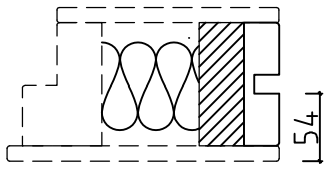

ALTERNATIVA AVSLUT

För 10,38mm glas
Centriskt
Glasspåret anpassas efter
anslutande glastyg +3mm.