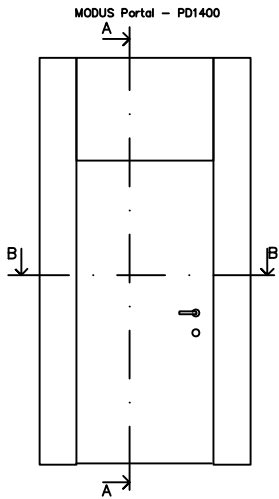

Modus Portal - PD1400  
40mm Dörrblad Rw 38 dB

Modus Portal - PD1400  
40mm Dörrblad Rw 38 dB

MODUS Portal - PD1400

MODUS Portal - PD1400air

MODUS Portal - PD1400airx2

MODUS Portal PD1400 Std.höjder 2300, 2400, 2500, 2600 & 2700mm