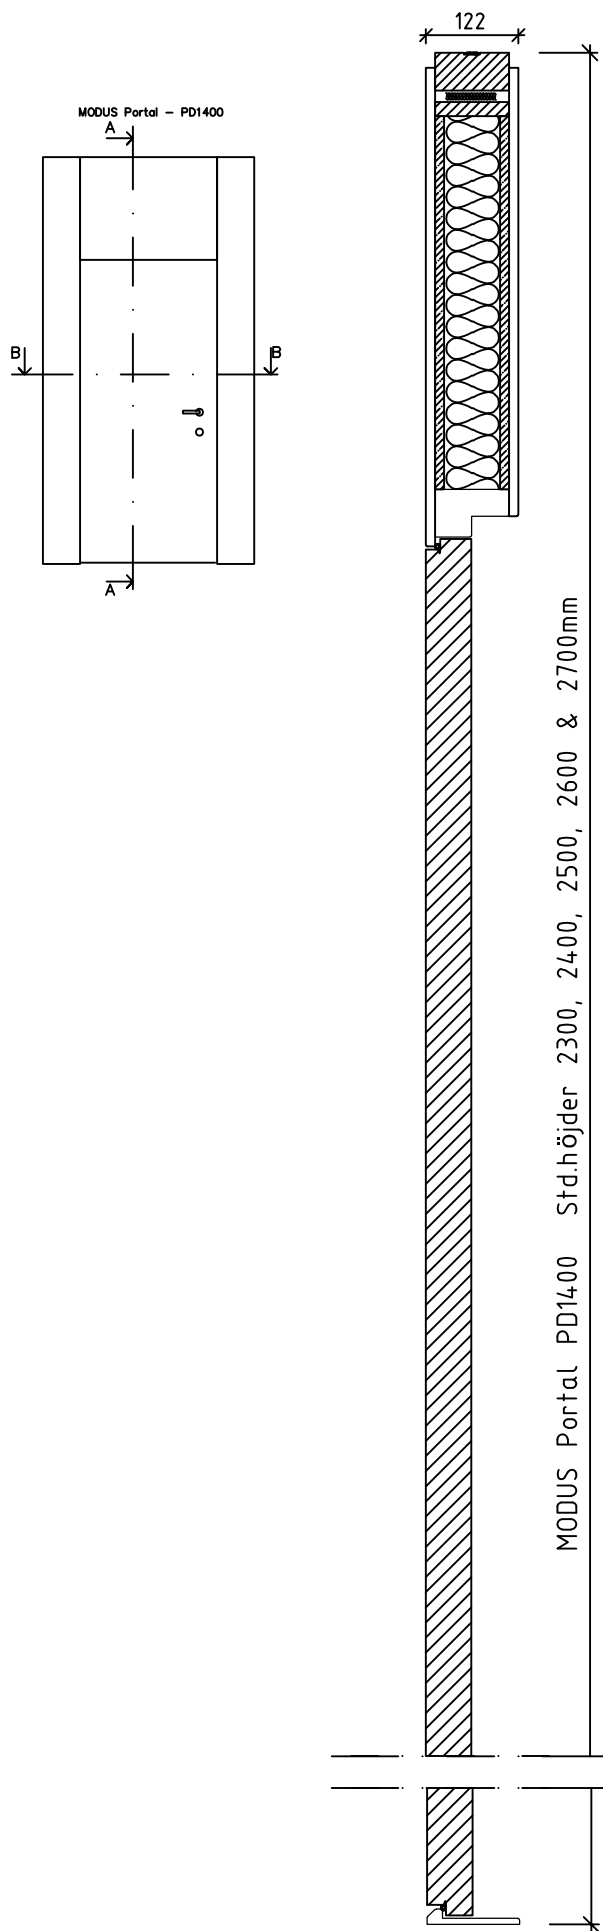

Modus Portal - PD1400
60mm Dörrblad Rw 43 dB

MODUS Portal - PD1400

SEKTION ALT. A-A
EKTRÖSKEL 20/25mm

Datum 2020-10-10	Ritningsnr Portal-1400	Ansvarig LEEV	Modus Sverige AB Fannys väg 5 131 54 NACKA info@modusverige.se
Produkt Modus Portal - PD 1400 60mm dörrblad Rw 43 dB			
Skala: 1:30	Format:	Rev: 2020-1