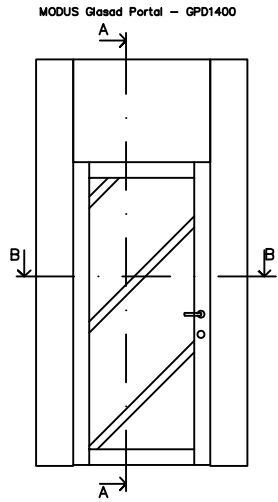

Modus Glasad Portal - GPD1400
60mm Dörrblad Rw 39 dB
(10,5mm Ljudlamellglas)