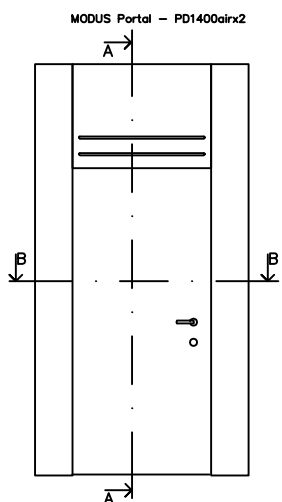

Modus Portal utåtgående - PD1400  
40mm Dörrblad Rw 38 dB

Modus Portal utåtgående  
- PD1400  
40mm Dörrblad Rw 38 dB

MODUS Portal – PD1400

MODUS Portal – PD1400air

MODUS Portal – PD1400airx2

MODUS Portal PD1400 Std.höjder 2300, 2400, 2500, 2600 & 2700mm  
(Anpassade mått 2231–3030mm)