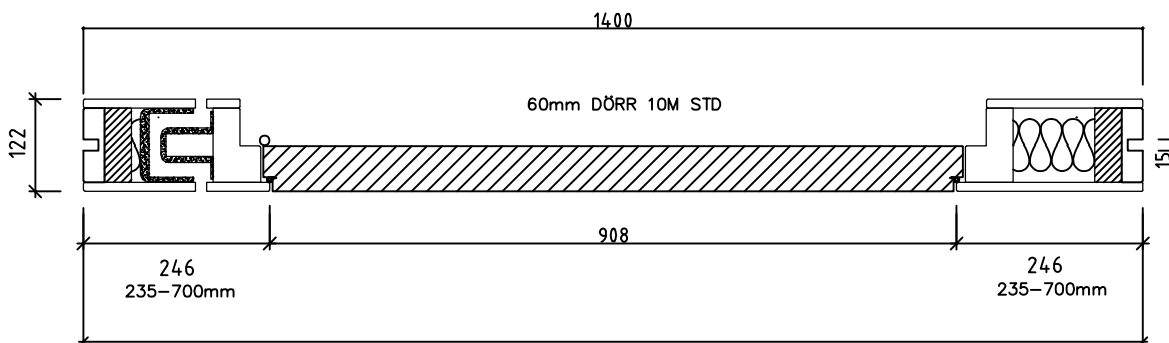

MODUS Portal PD1400 Std.höjder 2400, 2500, 2600 & 2700mm  
(Anpassade mått 2306-3030mm)

MODUS Portal PD1400 Std.höjder 2500, 2600 & 2700mm  
(Anpassade mått 2413-3030mm)

SEKTION ALT. A-A  
EKTRÖSKEL 20/25mm

Modus Portal - PD1400  
60mm Dörrblad Rw 33 dB

MODUS Portal PD1400. Std.bredd 1400mm med glasspår för 10,38mm glas  
(Anpassade mått 1340-2308mm)

SEKTION ALTERNATIV B-B

Modus Portal - PD1400air  
60mm Dörrblad Rw 33 dB