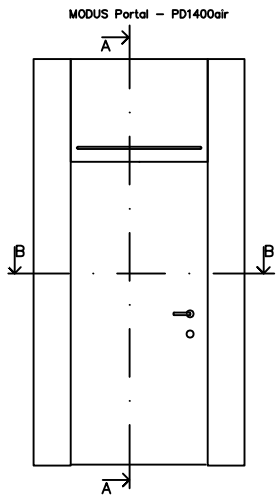

Modus Portal - PD1400  
40mm Dörrblad Rw 33 dB

Modus Portal - PD1400  
40mm Dörrblad Rw 33 dB

MODUS Portal – PD1400

MODUS Portal – PD1400air

MODUS Portal – PD1400airx2

MODUS Portal PD1400 Std.höjder 2300, 2400, 2500, 2600 & 2700mm  
(Anpassade mått 2231–3030mm)