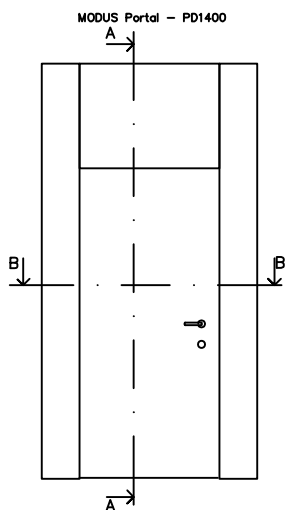

Modus Portal - PD1400  
60mm Dörrblad Rw 43 dB

MODUS Portal PD1400. Std.bredd 1400mm med glasspår för 10,38mm glas  
(Anpassade mått 1340-2308mm)

SEKTION ALTERNATIV B-B

|   |                          |                  |  |
|---|--------------------------|------------------|--|
| Datum<br>2020-12-19   | Ritningsnr<br>Portal-100 | Ansvarig<br>LEEV | <br><b>Modus Sverige AB</b><br>Fannys väg 5<br>131 54 NÄCKA<br>info@modussverige.se |
| Produkt<br><b>Modus Portal - PD 1400</b><br><b>60mm dörrblad Rw 43 dB</b> |                          |                  |  |
| Skala:<br>1:10  | Format:                  | Rev:<br>2020-1   |  |