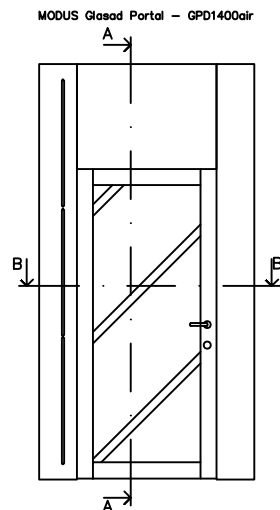

Modus Glasad Portal - GPD1400  
60mm Dörrblad Rw 33 dB (8,76mm Lamellglas)

MODUS Glasad Portal GPD1400. Std.bredd 1400mm med glasspår för 10,38mm glas

(Anpassade mått 1340-2308mm)

SEKTION ALTERNATIV B-B

Modus Glasad Portal - GPD1400air  
60mm Dörrblad Rw 33 dB (8,76mm Lamellglas)