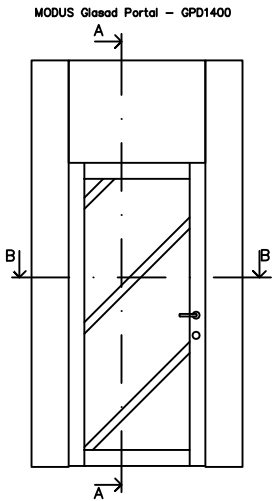

Modus Glasad Portal
- GPD1400
60mm Dörrblad Rw 40 dB
(12,5mm Ljudlamellglas)

MODUS Portal PD1400 Std.höjder 2300, 2400, 2500, 2600 & 2700mm
(Anpassade mått 2231-3030mm)

SEKTION ALT. A-A
EKTRÖSKEL 20/25mm

Datum 2020-10-10	Ritningsnr Portal-1400	Ansvarig LEEV
Produkt Modus Glasad Portal - GPD 1400 60mm dörrblad Rw 40 dB (12,5mm ljudlamellglas)		
Skala: 1:10	Format:	Rev: 2020-1
  Modus Sverige AB Fannys väg 5 131 54 NACKA info@modusverige.se