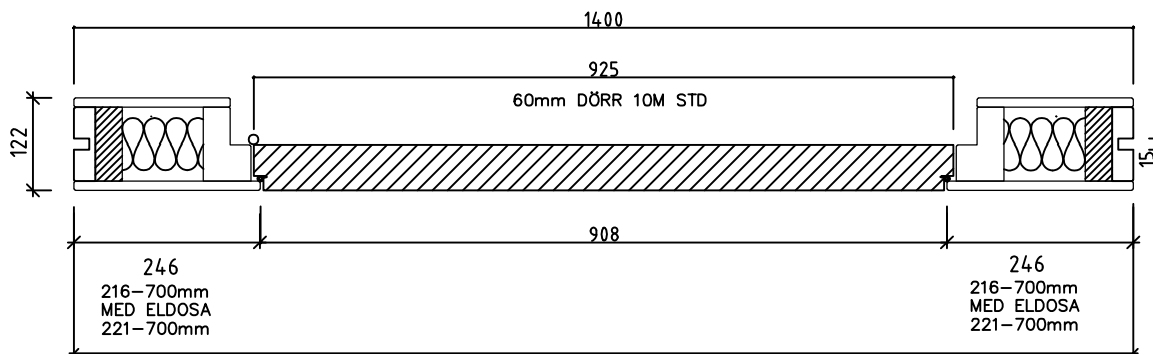

Modus Portal - PD1400
60mm Dörrblad Rw 33 dB

MODUS Portal PD1400. Std.bredd 1400mm med glasspår för 10,38mm glas
(Anpassade mått 1340-2308mm)

SEKTION ALTERNATIV B-B