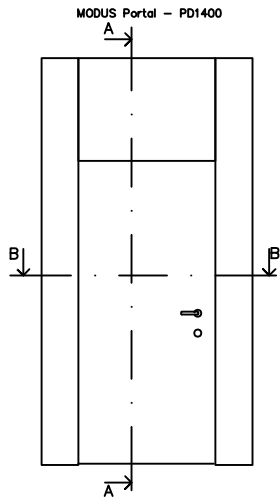

Modus Portal - PD1400  
40mm Dörrblad Rw 33 dB

Modus Portal - PD1400  
40mm Dörrblad Rw 33 dB

MODUS Portal – PD1400

MODUS Portal – PD1400air

MODUS Portal – PD1400airx2

MODUS Portal PD1400 Std.höjder 2300, 2400, 2500, 2600 & 2700mm  
(Anpassade mått 2231–3030mm)